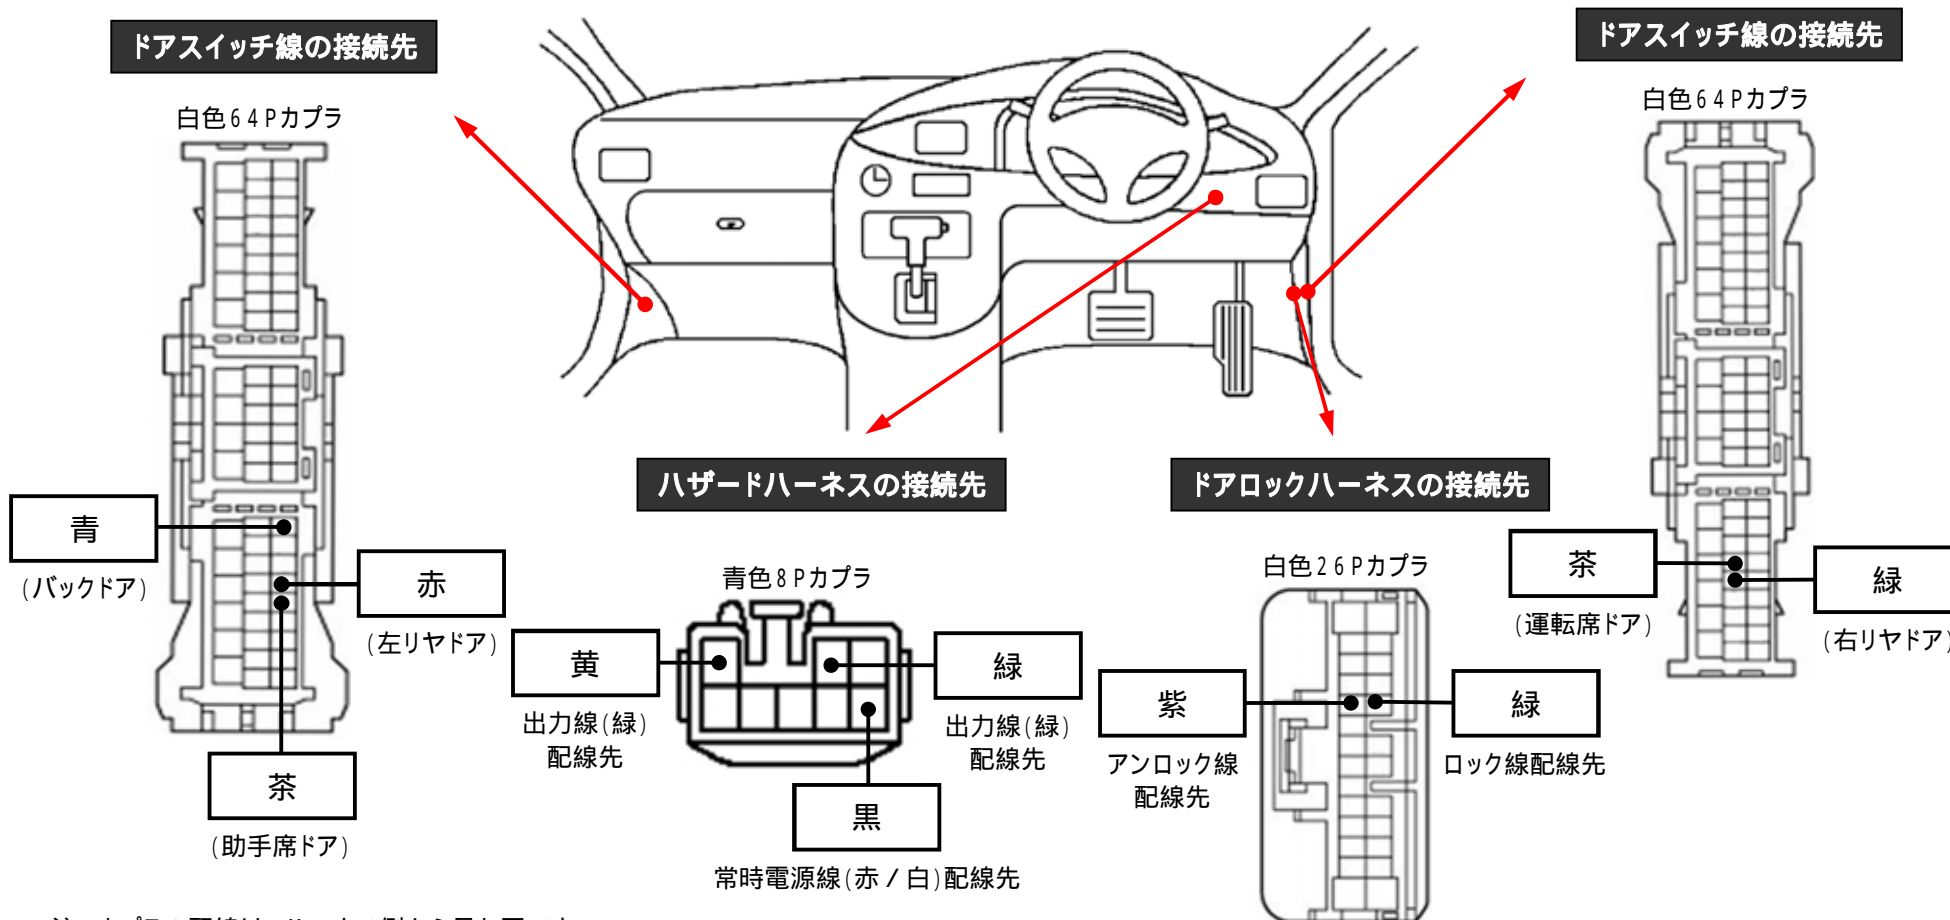

メーカー： トヨタ

車種名： プリウス

管理No： K110303C

年式： H21 / 05 ~ H23 / 12

車体型式： W3#系

更新日： H23 / 12

この情報は都度変更されますので、お取り付けの前に必ず最新情報をご確認ください。 『 <http://www.mskw.co.jp/engsta/> 』

注：カブラの配線は、ハーネス側から見た図です。

盗難発生警報装置(アラーム)装備車は、警報装置の設定を解除し、ご使用ください。
解除出来ない場合は、純正キーレス等でドアロック(警報装置の動作)は行わず、当社のリモコンのみをご使用ください。
また、車から離れると自動的に警報装置が作動してしまう車には、お取り付け出来ません。
グレード、オプション装着状況等により、車体側配線色やカブラの位置等が異なる場合があります。
その場合は、本体添付の取付説明書に従って、接続先を探してお取り付けください。