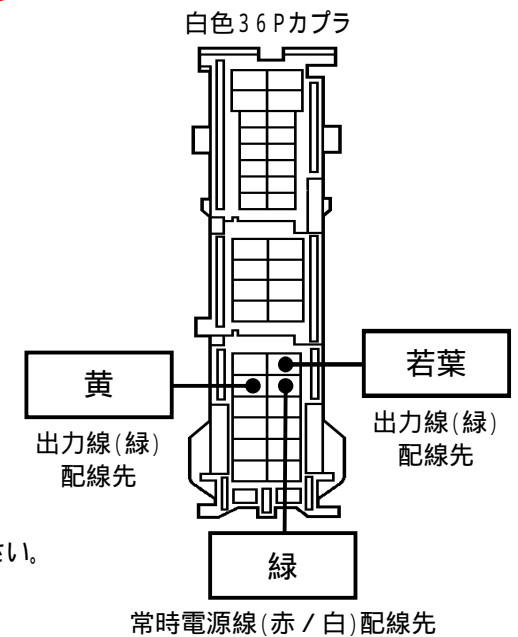

ハザードハーネスの接続先

注：カブラの配線は、ハーネス側から見た図です。

盗難発生警報装置(アラーム)装備車は、警報装置の設定を解除し、ご使用ください。
解除出来ない場合は、純正キーレス等でドアロック(警報装置の動作)は行わず、当社のリモコンのみをご使用ください。
また、車から離れると自動的に警報装置が作動してしまう車には、お取り付け出来ません。
グレード、オプション装着状況等により、車体側配線色やカブラの位置等が異なる場合があります。
その場合は、本体添付の取付説明書に従って、接続先を探してお取り付けください。