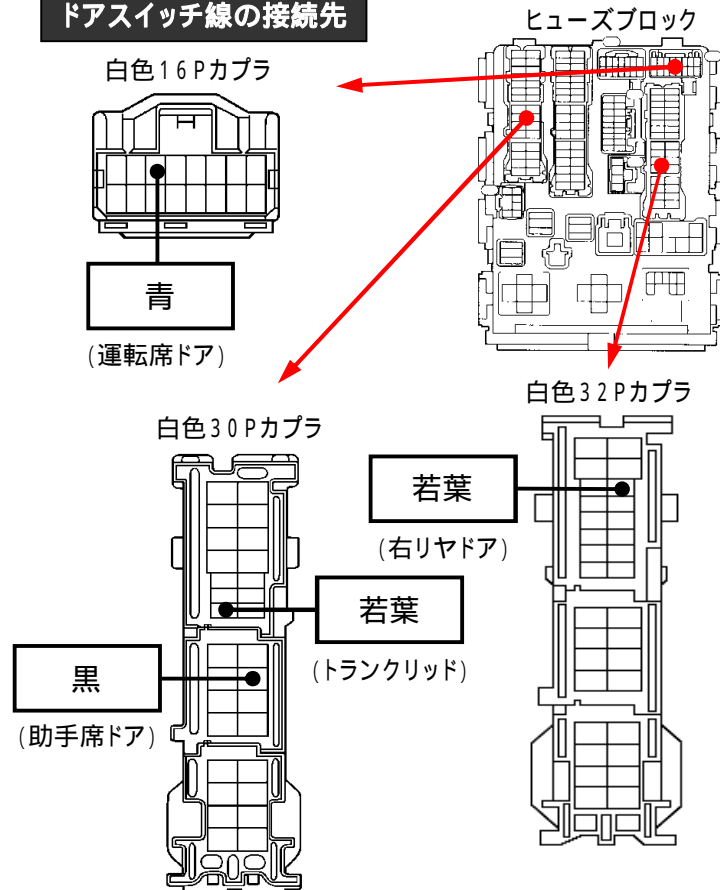

メーカー： トヨタ

車種名： プレミオ

管理No： K110505C

年式： H26 / 09 ~ H28 / 06

車体型式： T26#系

更新日： H28 / 06

この情報は都度変更されますので、お取り付けの前に必ず最新情報をご確認ください。 『 <http://www.mskw.co.jp/engsta/> 』

### ドアスイッチ線の接続先

### ドアロックハーネスの接続先