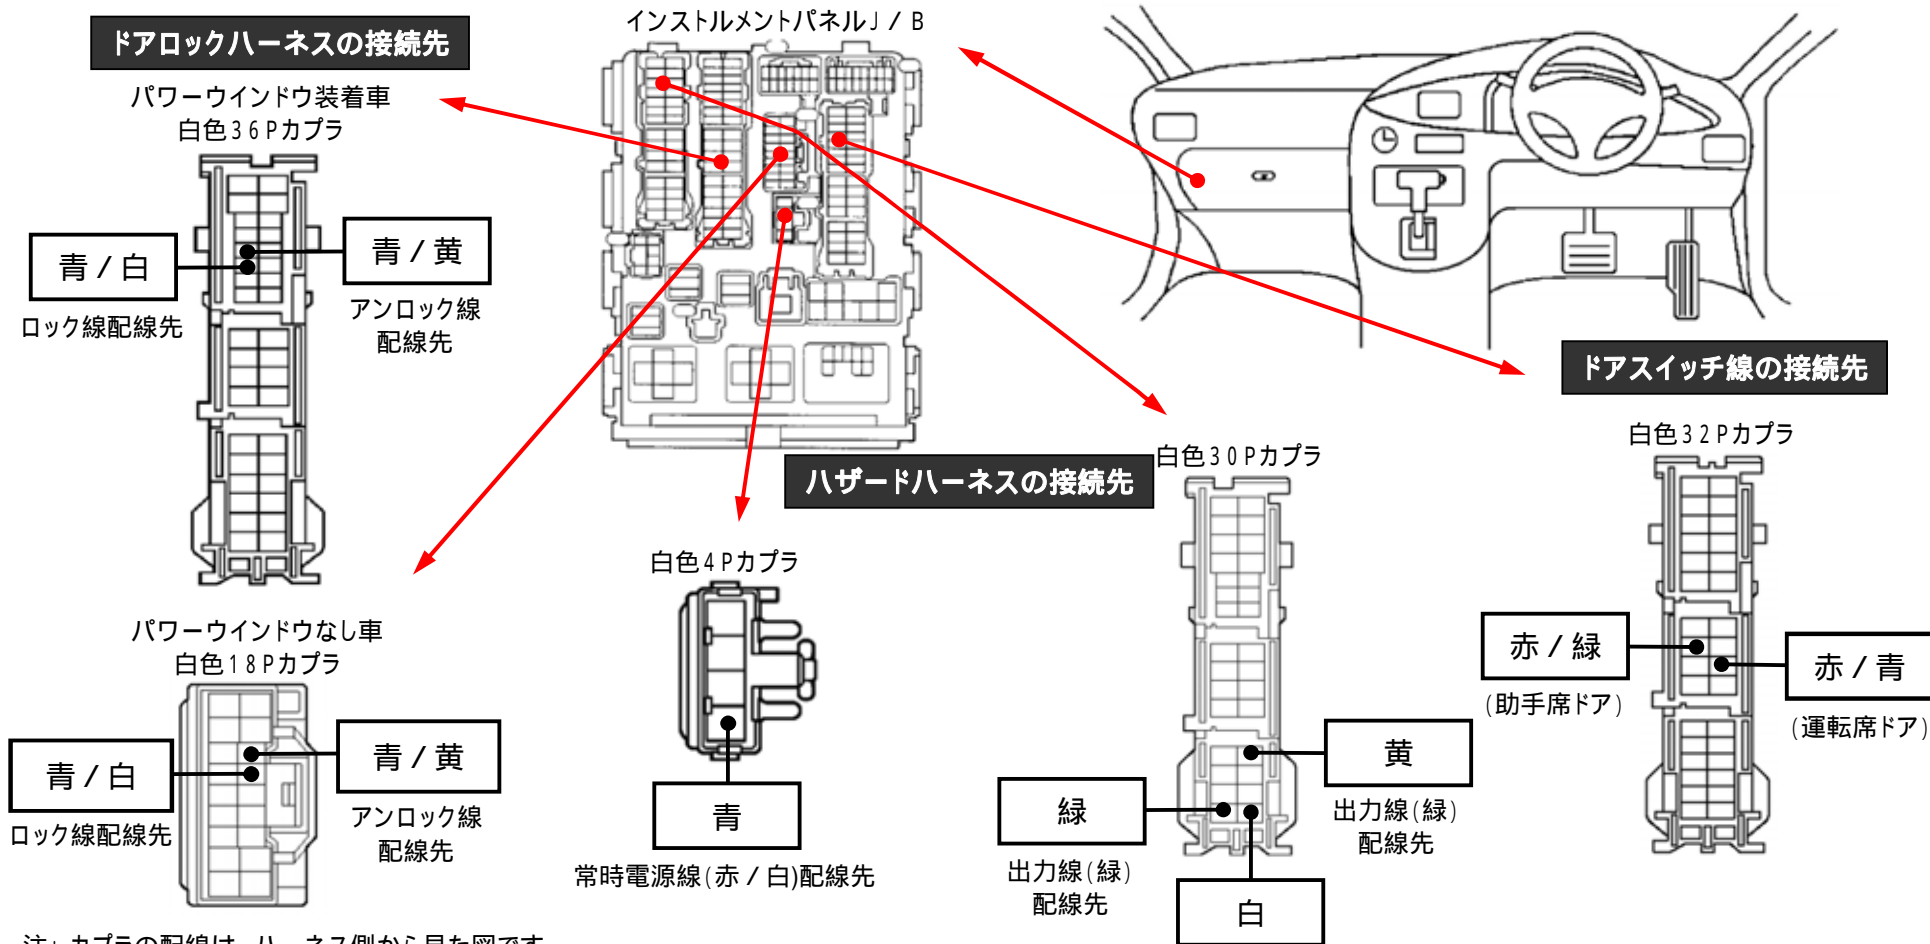

メーカー： トヨタ

車種名： レジアス エース

管理No： K112701C

年式： H19 / 08 ~ H22 / 08

車体型式： H20# / 21# / 22#系

更新日： H22 / 08

この情報は都度変更されますので、お取り付けの前に必ず最新情報をご確認ください。『 <http://www.mskw.co.jp/engsta/> 』

注：カブラの配線は、ハーネス側から見た図です。

盗難発生警報装置(アラーム)装備車は、警報装置の設定を解除し、ご使用ください。(スライドドア及びバックドア)

解除出来ない場合は、純正キーレス等でドアロック(警報装置の動作)は行わず、当社のリモコンのみをご使用ください。

また、車から離れると自動的に警報装置が作動してしまう車には、お取り付け出来ません。

グレード、オプション装着状況等により、車体側配線色やカブラの位置等が異なる場合があります。

その場合は、本体添付の取付説明書に従って、接続先を探してお取り付けください。