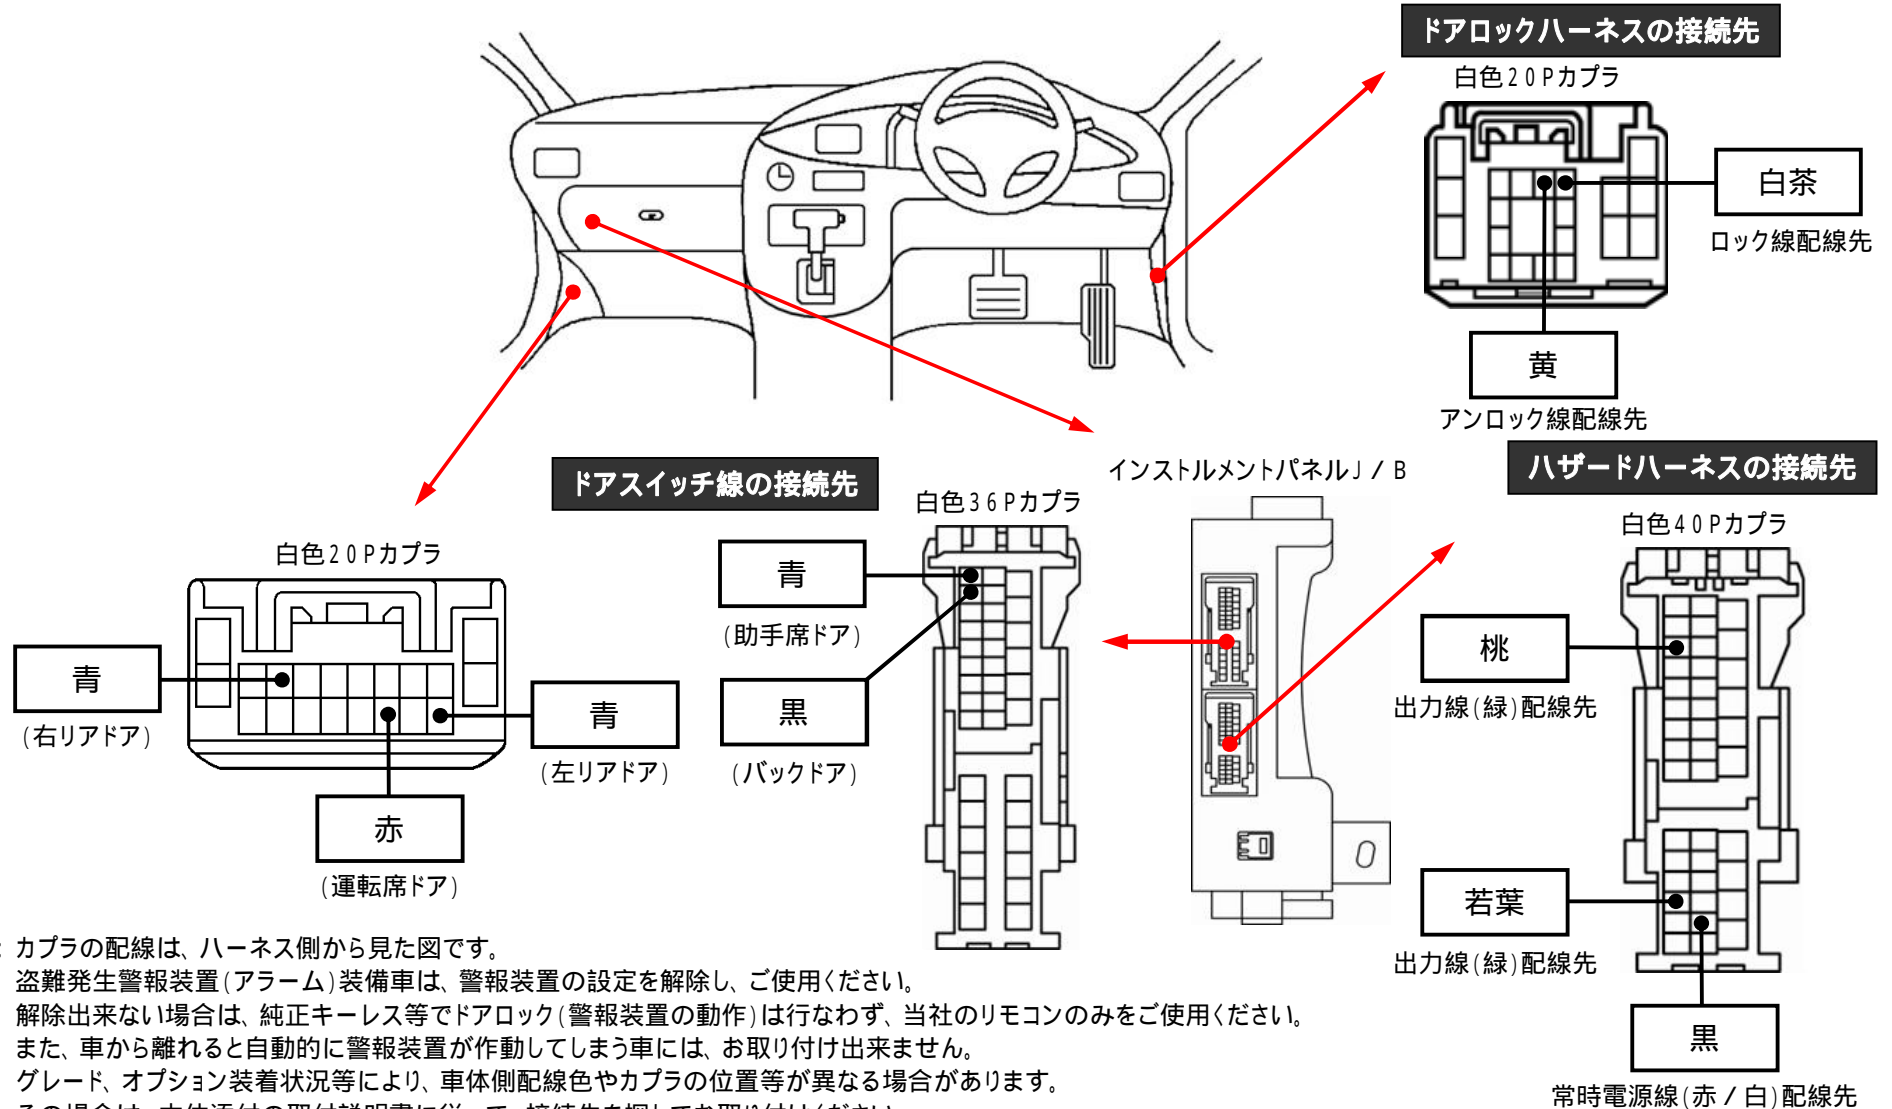

メーカー： トヨタ

車種名： カローラ アクシオ

管理No： K112902C

年式： H24 / 05 ~ H27 / 04

車体型式： E16#系

更新日： H27 / 04

この情報は、都度変更されますので、お取り付けの前に必ず最新情報をご確認ください。 『 <http://www.mskw.co.jp/engsta/> 』

注：カブラの配線は、ハーネス側から見た図です。

盗難発生警報装置(アラーム)装備車は、警報装置の設定を解除し、ご使用ください。  
解除出来ない場合は、純正キーレス等でドアロック(警報装置の動作)は行なわず、当社のリモコンのみをご使用ください。  
また、車から離れると自動的に警報装置が作動してしまう車には、お取り付け出来ません。  
グレード、オプション装着状況等により、車体側配線色やカブラの位置等が異なる場合があります。  
その場合は、本体添付の取付説明書に従って、接続先を探してお取り付けください。