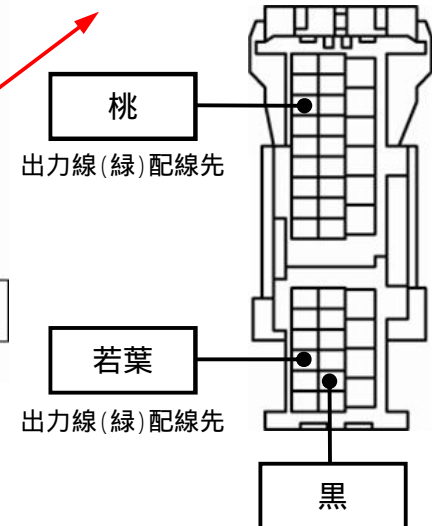

メーカー： トヨタ

車種名： カローラ アクシオ

管理No： K112903C

年式： H27 / 04 ~ H29 / 10

車体型式： E16#系

更新日： H29 / 10

この情報は、都度変更されますので、お取り付けの前に必ず最新情報をご確認ください。 『 <http://www.mskw.co.jp/engsta/> 』

ドアロックハーネスの接続先

白色20Pカブラ

ドアスイッチ線の接続先

白色20Pカブラ

白色36Pカブラ

インストルメントパネルJ/B

ハザードハーネスの接続先

白色40Pカブラ

注：カブラの配線は、ハーネス側から見た図です。