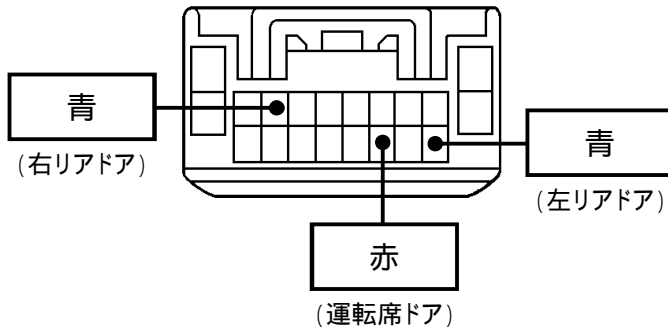

メーカー： トヨタ

車種名： カローラ アクシオ

管理No： K112903C

年式： H27 / 04 ~ H29 / 10

車体型式： E16#系

更新日： H29 / 10

この情報は、都度変更されますので、お取り付けの前に必ず最新情報をご確認ください。 『 <http://www.mskw.co.jp/engsta/> 』

ドアロックハーネスの接続先

白色20Pカブラ

ドアスイッチ線の接続先

白色20Pカブラ

白色36Pカブラ

インストルメントパネルJ/B

ハザードハーネスの接続先

白色40Pカブラ

注：カブラの配線は、ハーネス側から見た図です。