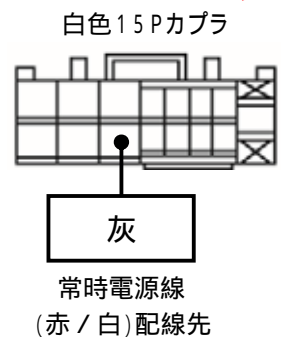

メーカー： トヨタ

車種名： ピクシススペース

管理No： K114002C

年式： H25 / 07 ~ H29 / 01

車体型式： L57# / 58#系

更新日： H29 / 09

この情報は都度変更されますので、お取り付けの前に必ず最新情報をご確認ください。『 <http://www.mskw.co.jp/engsta/> 』

ハザードハースの接続先

ドアスイッチ線の接続先

ドアロックハース接続概略図

ドアロックハースの接続先

注：カブラの配線は、ハーネス側から見た図です。
盗難発生警報装置(アラーム)装備車は、警報装置の設定を解除し、ご使用ください。解除出来ない場合は、純正キーレス等でドアロック(警報装置の動作)は行なわず、当社のリモコンのみをご使用ください。
また、車から離れると自動的に警報装置が作動してしまう車には、お取り付け出来ません。
グレード、オプション装着状況等により、車体側配線色やカブラの位置等が異なる場合があります。
その場合は、本体添付の取付説明書に従って、接続先を探してお取り付けください。