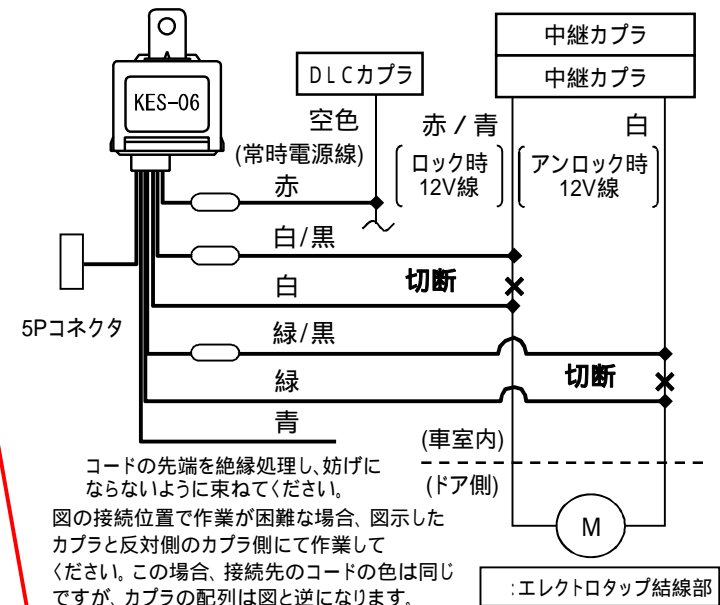

### ハザードハースの接続先

### ドアスイッチ線の接続先

### ドアロックハース接続概略図

### ドアロックハースの接続先

注：カブラの配線は、ハーネス側から見た図です。  
 盗難発生警報装置(アラーム)装備車は、警報装置の設定を解除し、ご使用ください。解除出来ない場合は、純正キーレス等でドアロック(警報装置の動作)は行なわず、当社のリモコンのみをご使用ください。  
 また、車から離れると自動的に警報装置が作動してしまう車には、お取り付け出来ません。  
 グレード、オプション装着状況等により、車体側配線色やカブラの位置等が異なる場合があります。  
 その場合は、本体添付の取付説明書に従って、接続先を探してお取り付けください。