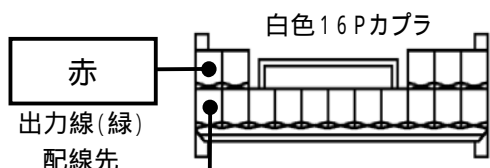

メーカー： トヨタ

車種名： ピクシススペース

管理No： K114002C

年式： H25 / 07 ~ H29 / 01

車体型式： L57# / 58#系

更新日： H29 / 09

この情報は都度変更されますので、お取り付けの前に必ず最新情報をご確認ください。『 <http://www.mskw.co.jp/engsta/> 』

ハザードハースの接続先

ドアスイッチ線の接続先