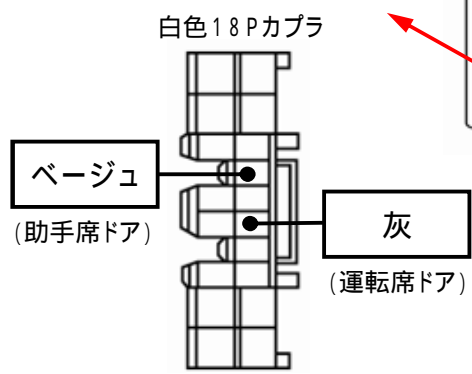

メーカー： トヨタ

車種名： ピクシススペース

管理No： K114002C

年式： H25 / 07 ~ H29 / 01

車体型式： L57# / 58#系

更新日： H29 / 09

この情報は都度変更されますので、お取り付けの前に必ず最新情報をご確認ください。『 <http://www.mskw.co.jp/engsta/> 』

### ハザードハースの接続先

### ドアスイッチ線の接続先