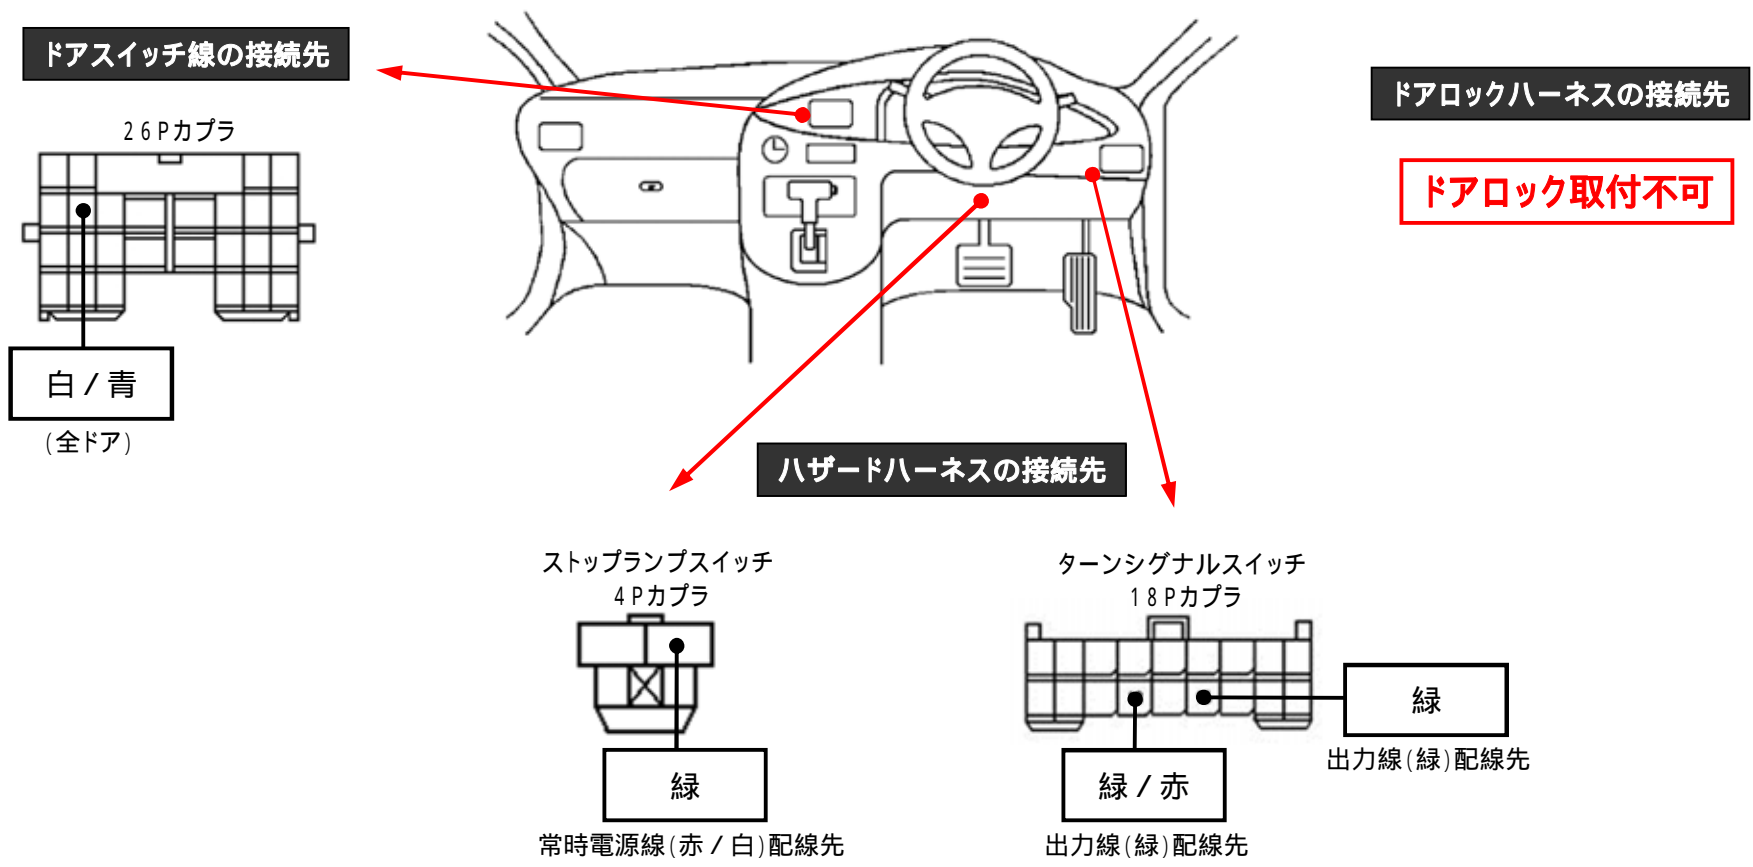

メーカー： トヨタ

車種名： ピクシストラック

管理No： K114100C

年式： H23 / 12 ~ H26 / 09

車体型式： S20# / 21#系

更新日： H26 / 09

この情報は都度変更されますので、お取り付けの前に必ず最新情報をご確認ください。 『 <http://www.mskw.co.jp/engsta/> 』

注：カプラの配線は、ハ - ネス側から見た図です。
盗難発生警報装置(アラーム)装備車は、警報装置の設定を解除し、ご使用ください。
解除出来ない場合は、お取り付け出来ません。
グレード、オプション装着状況等により、車体側配線色やカプラの位置等が異なる場合があります。
その場合は、本体添付の取付説明書に従って、接続先を探してお取り付けください。