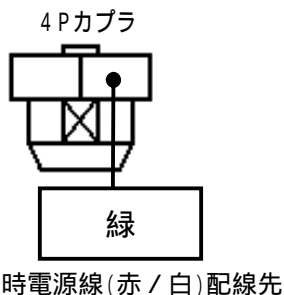

メーカー: トヨタ

車種名: ピクシスバン
(純正キーレスなし車)

管理No: K114200C2

年式: H23 / 12 ~ H27 / 04

車体型式: S32# / 33#系

更新日: H27 / 04

この情報は都度変更されますので、お取り付けの前に必ず最新情報をご確認ください。『 <http://www.mskw.co.jp/engsta/> 』

ドアロックハーネスの接続先

ドアロック取付不可

ハザードハーネスの接続先

ドアスイッチ線の接続先

注: カブラの配線は、ハーネス側から見た図です。
盗難発生警報装置(アラーム)装備車は、警報装置の設定を解除し、ご使用ください。
解除出来ない場合は、お取り付け出来ません。
グレード、オプション装着状況等により、車体側配線色やカブラの位置等が異なる場合があります。
その場合は、本体添付の取付説明書に従って、接続先を探してお取り付けください。