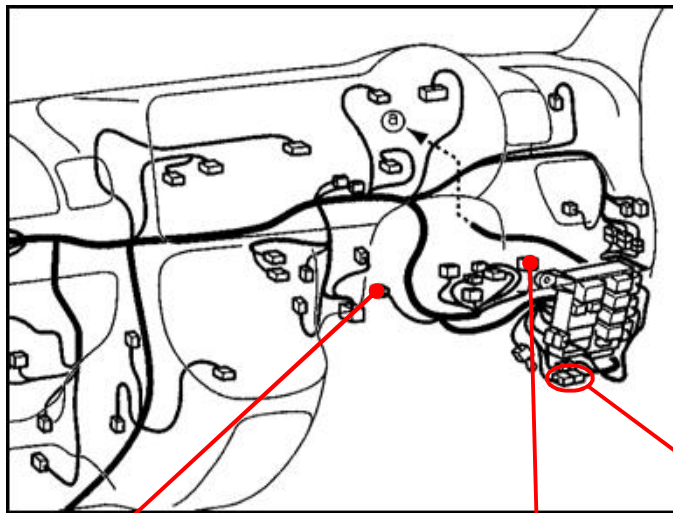

メーカー: トヨタ

車種名: ピクシスバン
(純正キーレスなし車)

管理No: K114200C2

年式: H23 / 12 ~ H27 / 04

車体型式: S32# / 33#系

更新日: H27 / 04

この情報は都度変更されますので、お取り付けの前に必ず最新情報をご確認ください。『 <http://www.mskw.co.jp/engsta/> 』

ドアロックハーネスの接続先

ドアロック取付不可

ハザードハーネスの接続先

ドアスイッチ線の接続先

注: カブラの配線は、ハーネス側から見た図です。
盗難発生警報装置(アラーム)装備車は、警報装置の設定を解除し、ご使用ください。
解除出来ない場合は、お取り付け出来ません。
グレード、オプション装着状況等により、車体側配線色やカブラの位置等が異なる場合があります。
その場合は、本体添付の取付説明書に従って、接続先を探してお取り付けください。