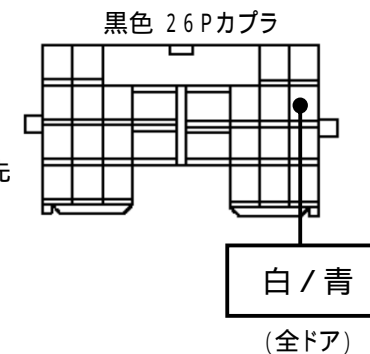

メーカー: トヨタ

車種名: ピクシスバン
(純正キーレスなし車)

管理No: K114200C2

年式: H23 / 12 ~ H27 / 04

車体型式: S32# / 33#系

更新日: H27 / 04

この情報は都度変更されますので、お取り付けの前に必ず最新情報をご確認ください。『 <http://www.mskw.co.jp/engsta/> 』

ドアロックハーネスの接続先

ドアロック取付不可

ハザードハーネスの接続先

ドアスイッチ線の接続先

注: カブラの配線は、ハーネス側から見た図です。
盗難発生警報装置(アラーム)装備車は、警報装置の設定を解除し、ご使用ください。
解除出来ない場合は、お取り付け出来ません。
グレード、オプション装着状況等により、車体側配線色やカブラの位置等が異なる場合があります。
その場合は、本体添付の取付説明書に従って、接続先を探してお取り付けください。