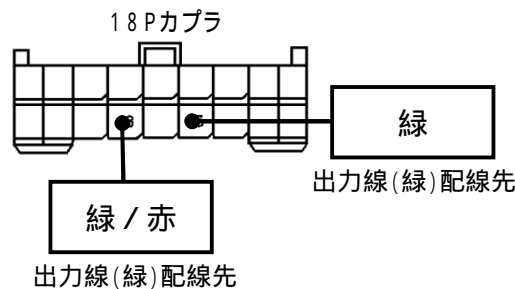

メーカー: トヨタ

車種名: ピクシスバン
(純正キーレスなし車)

管理No: K114200C2

年式: H23 / 12 ~ H27 / 04

車体型式: S32# / 33#系

更新日: H27 / 04

この情報は都度変更されますので、お取り付けの前に必ず最新情報をご確認ください。『 <http://www.mskw.co.jp/engsta/> 』

ドアロックハーネスの接続先

ドアロック取付不可

ハザードハーネスの接続先

ドアスイッチ線の接続先

注: カブラの配線は、ハーネス側から見た図です。
盗難発生警報装置(アラーム)装備車は、警報装置の設定を解除し、ご使用ください。
解除出来ない場合は、お取り付け出来ません。
グレード、オプション装着状況等により、車体側配線色やカブラの位置等が異なる場合があります。
その場合は、本体添付の取付説明書に従って、接続先を探してお取り付けください。