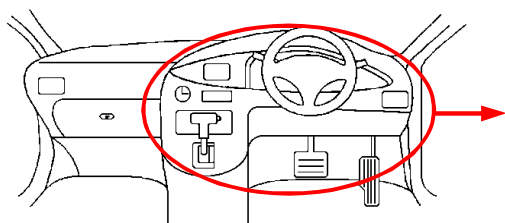

メーカー: トヨタ

車種名: ピクシスバン
(純正キーレスなし車)

管理No: K114200C2

年式: H23 / 12 ~ H27 / 04

車体型式: S32# / 33#系

更新日: H27 / 04

この情報は都度変更されますので、お取り付けの前に必ず最新情報をご確認ください。『 <http://www.mskw.co.jp/engsta/> 』

ドアロックハーネスの接続先

ドアロック取付不可