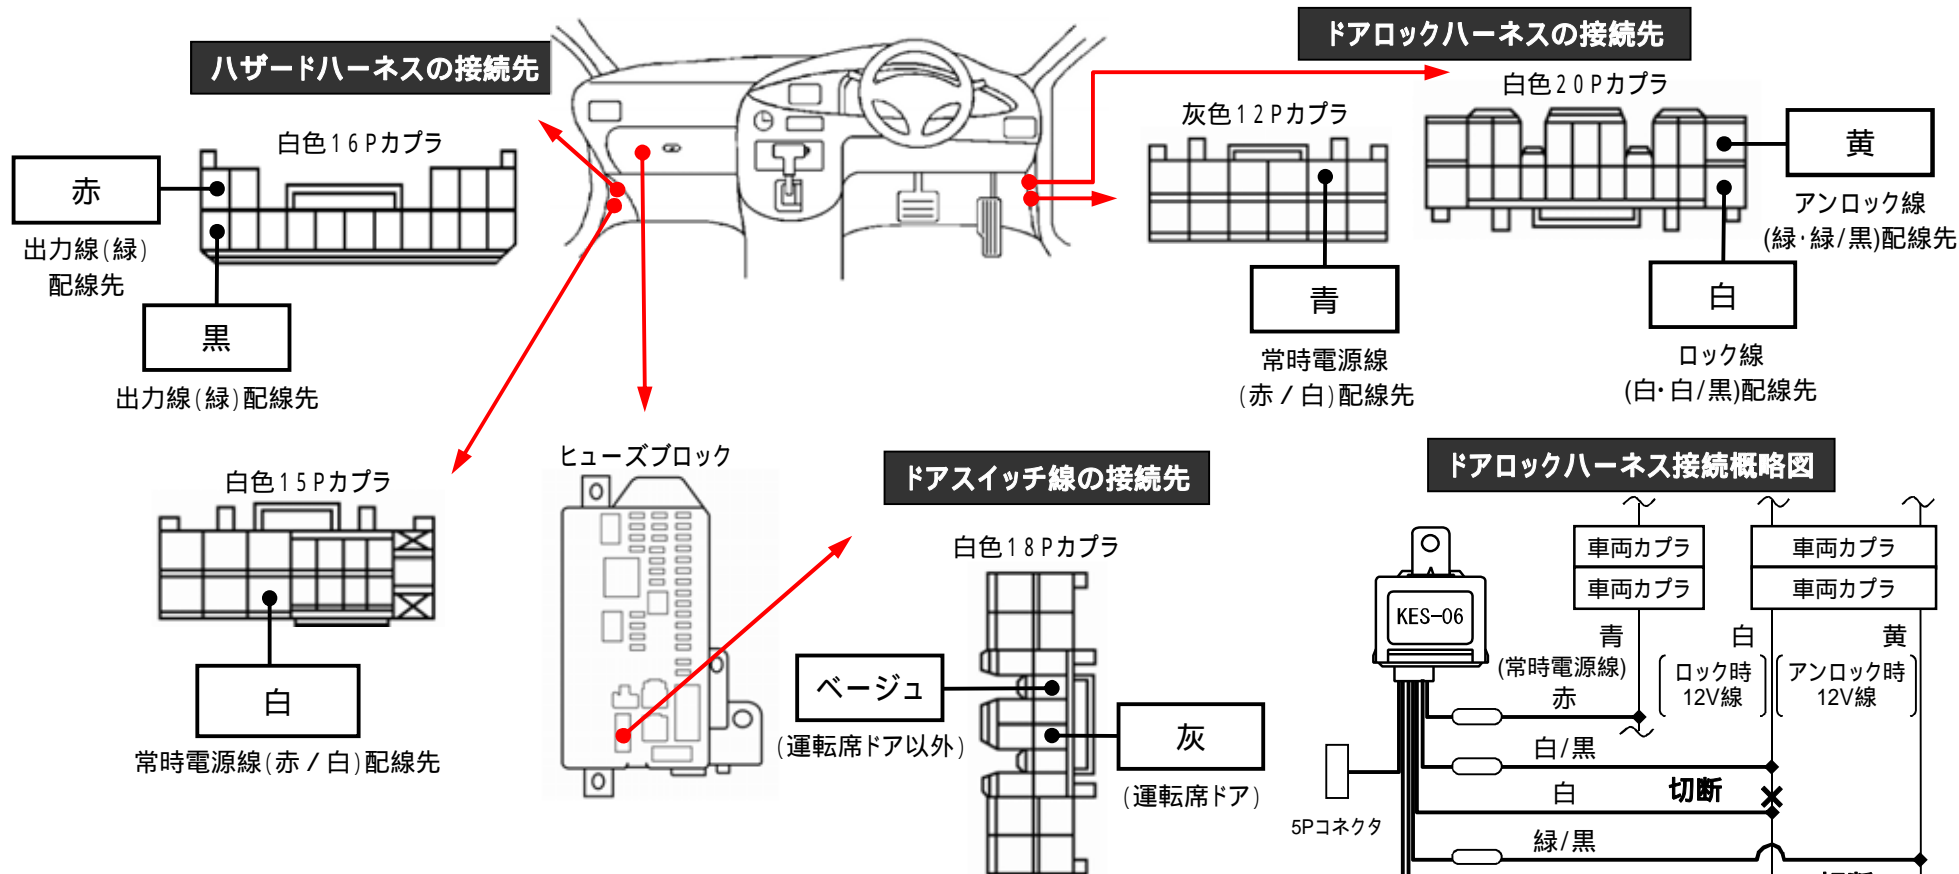

メーカー： トヨタ

車種名： ピクシス エポック

管理No： K114300C

年式： H24 / 05 ~ H25 / 08

車体型式： LA30# / 31#系

更新日： H26 / 06

この情報は都度変更されますので、お取り付けの前に必ず最新情報をご確認ください。『 <http://www.mskw.co.jp/engsta/> 』

注：カブラの配線は、ハーネス側から見た図です。

盗難発生警報装置(アラーム)装備車は、警報装置の設定を解除し、ご使用ください。解除出来ない場合は、純正キーレス等でドアロック(警報装置の動作)は行わず、当社のリモコンのみをご使用ください。

また、車から離れると自動的に警報装置が作動してしまう車には、お取り付け出来ません。

グレード、オプション装着状況等により、車体側配線色やカブラの位置等が異なる場合があります。

その場合は、本体添付の取付説明書に従って、接続先を探してお取り付けください。