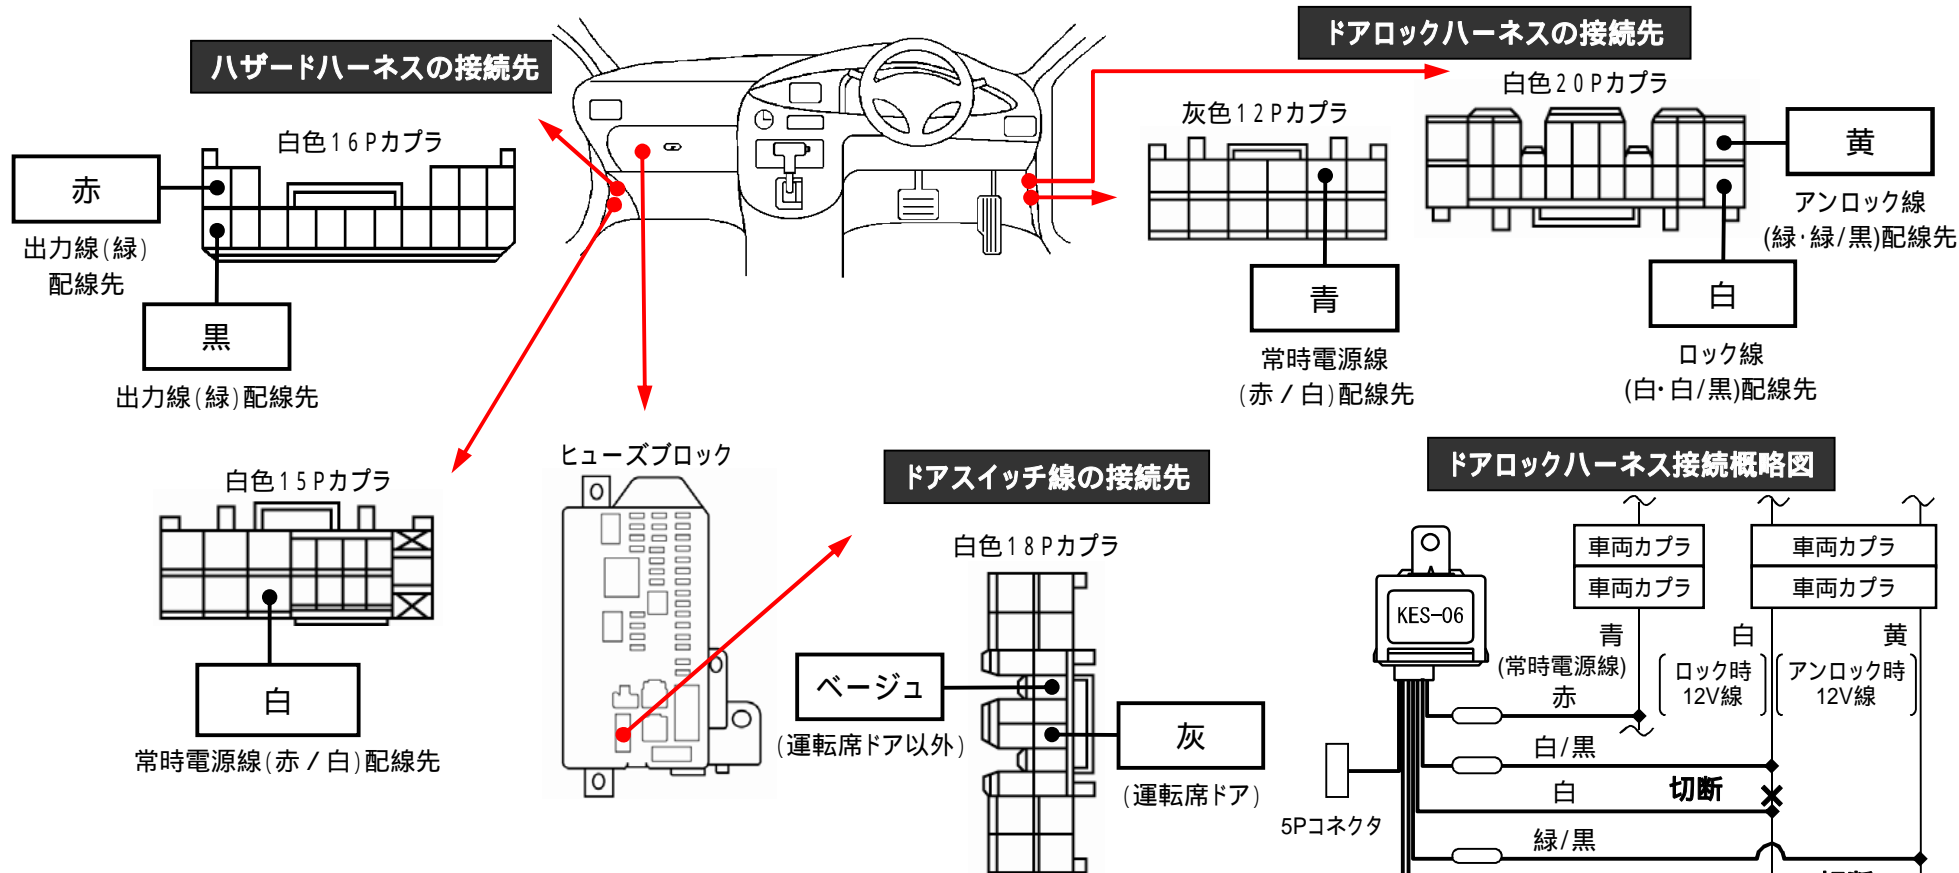

メーカー： トヨタ

車種名： ピクシス エポック

管理No： K114301C

年式： H25 / 08 ~ H28 / 04

車体型式： LA30# / 31#系

更新日： H29 / 02

この情報は都度変更されますので、お取り付けの前に必ず最新情報をご確認ください。『 <http://www.mskw.co.jp/engsta/> 』

注：カブラの配線は、ハーネス側から見た図です。

盗難発生警報装置(アラーム)装備車は、警報装置の設定を解除し、ご使用ください。解除出来ない場合は、純正キーレス等でドアロック(警報装置の動作)は行わず、当社のリモコンのみをご使用ください。

また、車から離れると自動的に警報装置が作動してしまう車には、お取り付け出来ません。

グレード、オプション装着状況等により、車体側配線色やカブラの位置等が異なる場合があります。

その場合は、本体添付の取付説明書に従って、接続先を探してお取り付けください。

：エレクトロタップ結線部