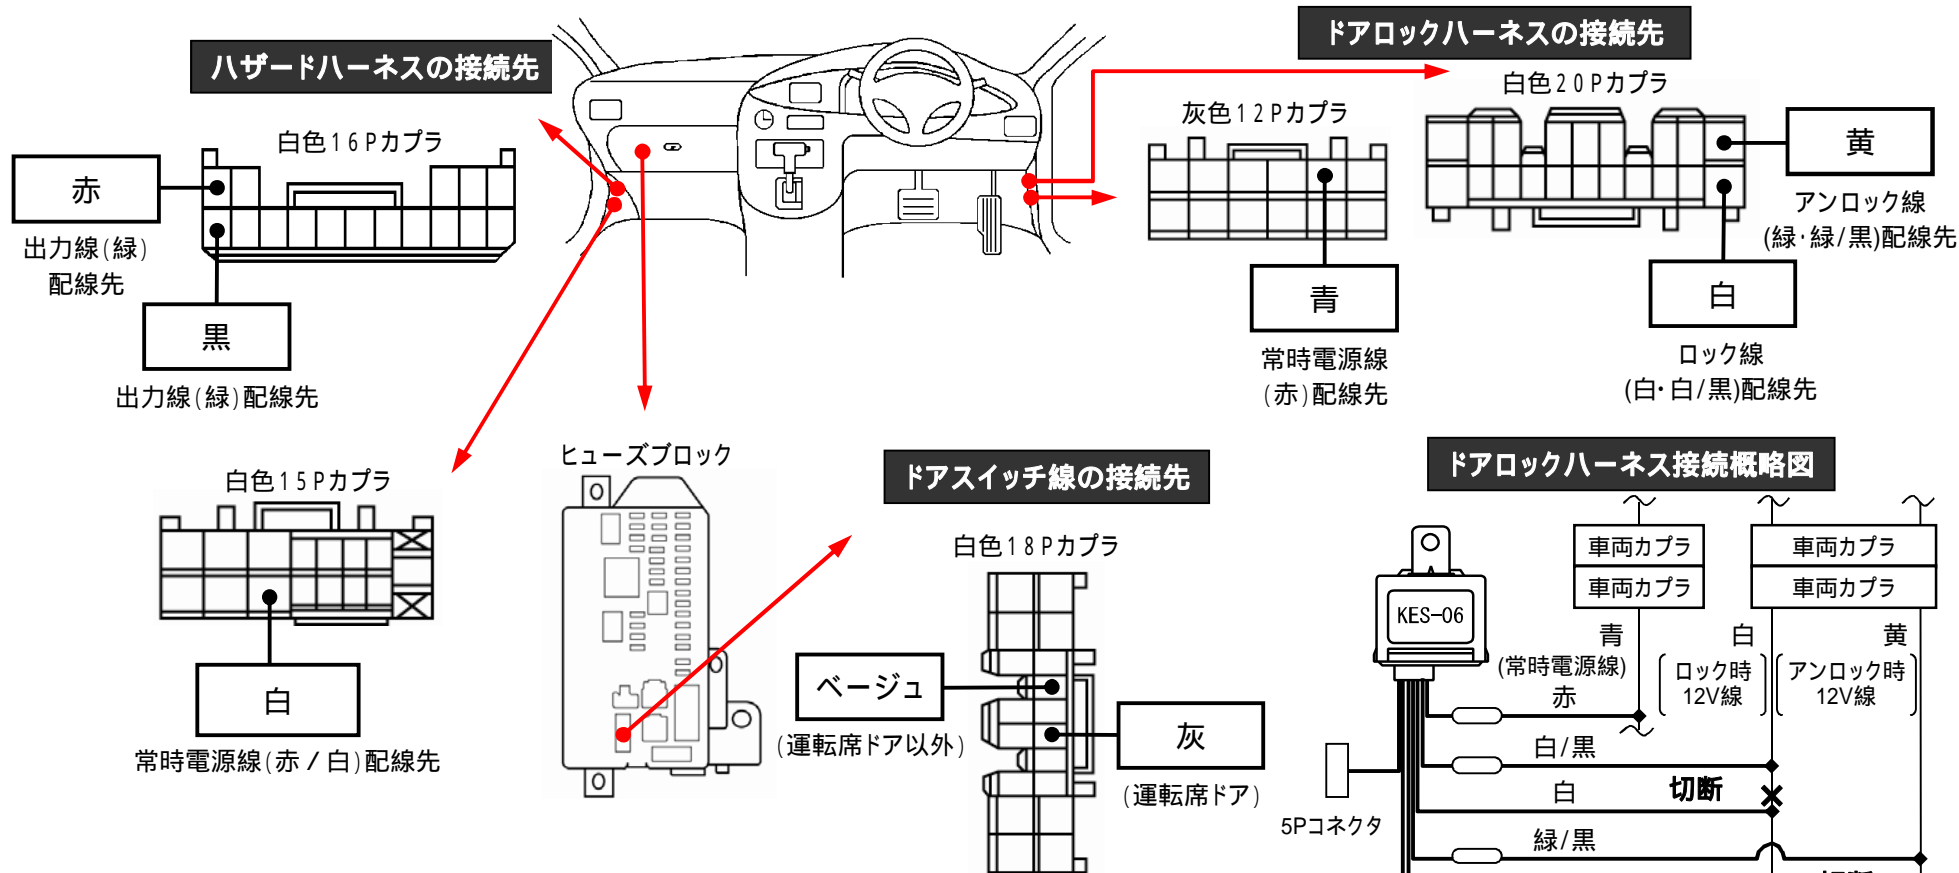

メーカー： トヨタ

車種名： ピクシス エポック

管理No： K114302C

年式： H28 / 04 ~ H29 / 05

車体型式： LA30# / 31#系

更新日： H29 / 05

この情報は都度変更されますので、お取り付けの前に必ず最新情報をご確認ください。『 <http://www.mskw.co.jp/engsta/> 』

注：カブラの配線は、ハーネス側から見た図です。

盗難発生警報装置(アラーム)装備車は、警報装置の設定を解除し、ご使用ください。解除出来ない場合は、純正キーレス等でドアロック(警報装置の動作)は行わず、当社のリモコンのみをご使用ください。

また、車から離れると自動的に警報装置が作動してしまう車には、お取り付け出来ません。

グレード、オプション装着状況等により、車体側配線色やカブラの位置等が異なる場合があります。

その場合は、本体添付の取付説明書に従って、接続先を探してお取り付けください。

：エレクトロタップ結線部