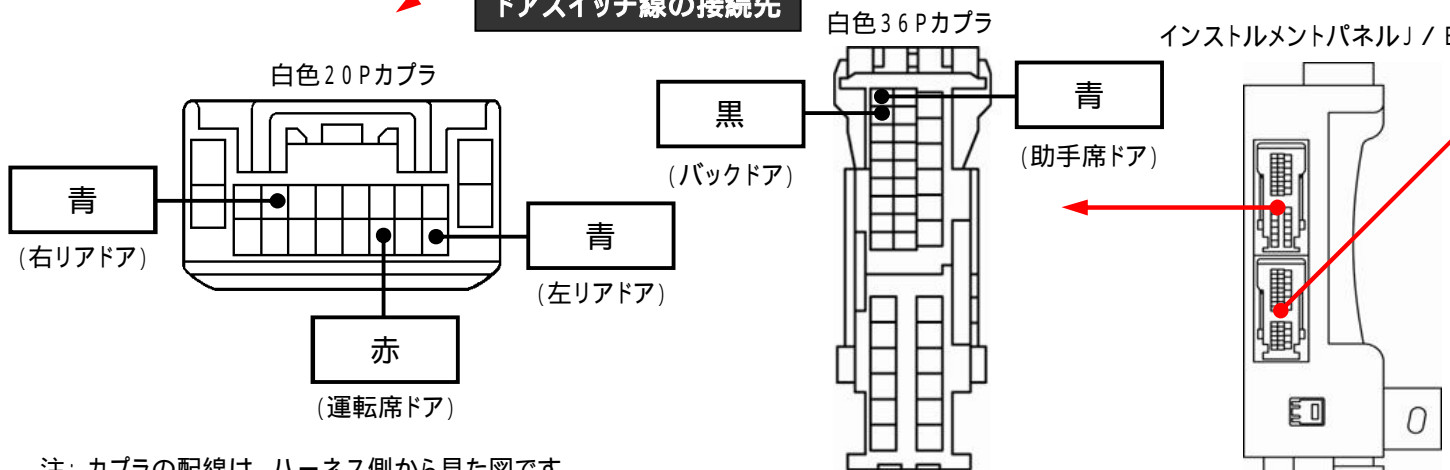

メーカー: トヨタ

車種名: カローラ アクシオ ハイブリッド

管理No: K114800C

年式: H25 / 08 ~ H27 / 04

車体型式: E16#系

更新日: H27 / 04

この情報は、都度変更されますので、お取り付けの前に必ず最新情報をご確認ください。『 <http://www.mskw.co.jp/engsta/> 』

ドアロックハーネスの接続先

白色20Pカブラ

ドアスイッチ線の接続先

ハザードハーネスの接続先

白色40Pカブラ

注: カブラの配線は、ハーネス側から見た図です。

盗難発生警報装置(アラーム)装備車は、警報装置の設定を解除し、ご使用ください。
解除出来ない場合は、純正キーレス等でドアロック(警報装置の動作)は行わず、当社のリモコンのみをご使用ください。
また、車から離れると自動的に警報装置が作動してしまう車には、お取り付け出来ません。
グレード、オプション装着状況等により、車体側配線色やカブラの位置等が異なる場合があります。
その場合は、本体添付の取付説明書に従って、接続先を探してお取り付けください。