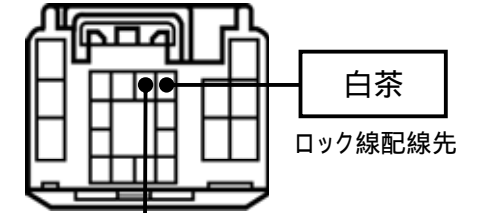

メーカー: トヨタ

車種名: カローラ アクシオ ハイブリッド

管理No: K114800C

年式: H25 / 08 ~ H27 / 04

車体型式: E16#系

更新日: H27 / 04

この情報は、都度変更されますので、お取り付けの前に必ず最新情報をご確認ください。『 <http://www.mskw.co.jp/engsta/> 』

ドアロックハーネスの接続先

白色20Pカブラ

ドアスイッチ線の接続先

ハザードハーネスの接続先

白色40Pカブラ

注: カブラの配線は、ハーネス側から見た図です。

盗難発生警報装置(アラーム)装備車は、警報装置の設定を解除し、ご使用ください。
解除出来ない場合は、純正キーレス等でドアロック(警報装置の動作)は行わず、当社のリモコンのみをご使用ください。
また、車から離れると自動的に警報装置が作動してしまう車には、お取り付け出来ません。
グレード、オプション装着状況等により、車体側配線色やカブラの位置等が異なる場合があります。
その場合は、本体添付の取付説明書に従って、接続先を探してお取り付けください。