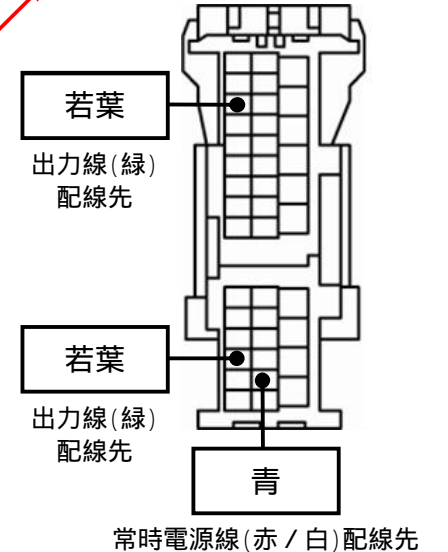

メーカー: トヨタ

車種名: カローラ アクシオ ハイブリッド

管理No: K114800C

年式: H25 / 08 ~ H27 / 04

車体型式: E16#系

更新日: H27 / 04

この情報は、都度変更されますので、お取り付けの前に必ず最新情報をご確認ください。『 <http://www.mskw.co.jp/engsta/> 』

ドアロックハーネスの接続先

白色20Pカブラ

ドアスイッチ線の接続先

ハザードハーネスの接続先

白色40Pカブラ

注: カブラの配線は、ハーネス側から見た図です。

盗難発生警報装置(アラーム)装備車は、警報装置の設定を解除し、ご使用ください。
解除出来ない場合は、純正キーレス等でドアロック(警報装置の動作)は行わず、当社のリモコンのみをご使用ください。
また、車から離れると自動的に警報装置が作動してしまう車には、お取り付け出来ません。
グレード、オプション装着状況等により、車体側配線色やカブラの位置等が異なる場合があります。
その場合は、本体添付の取付説明書に従って、接続先を探してお取り付けください。