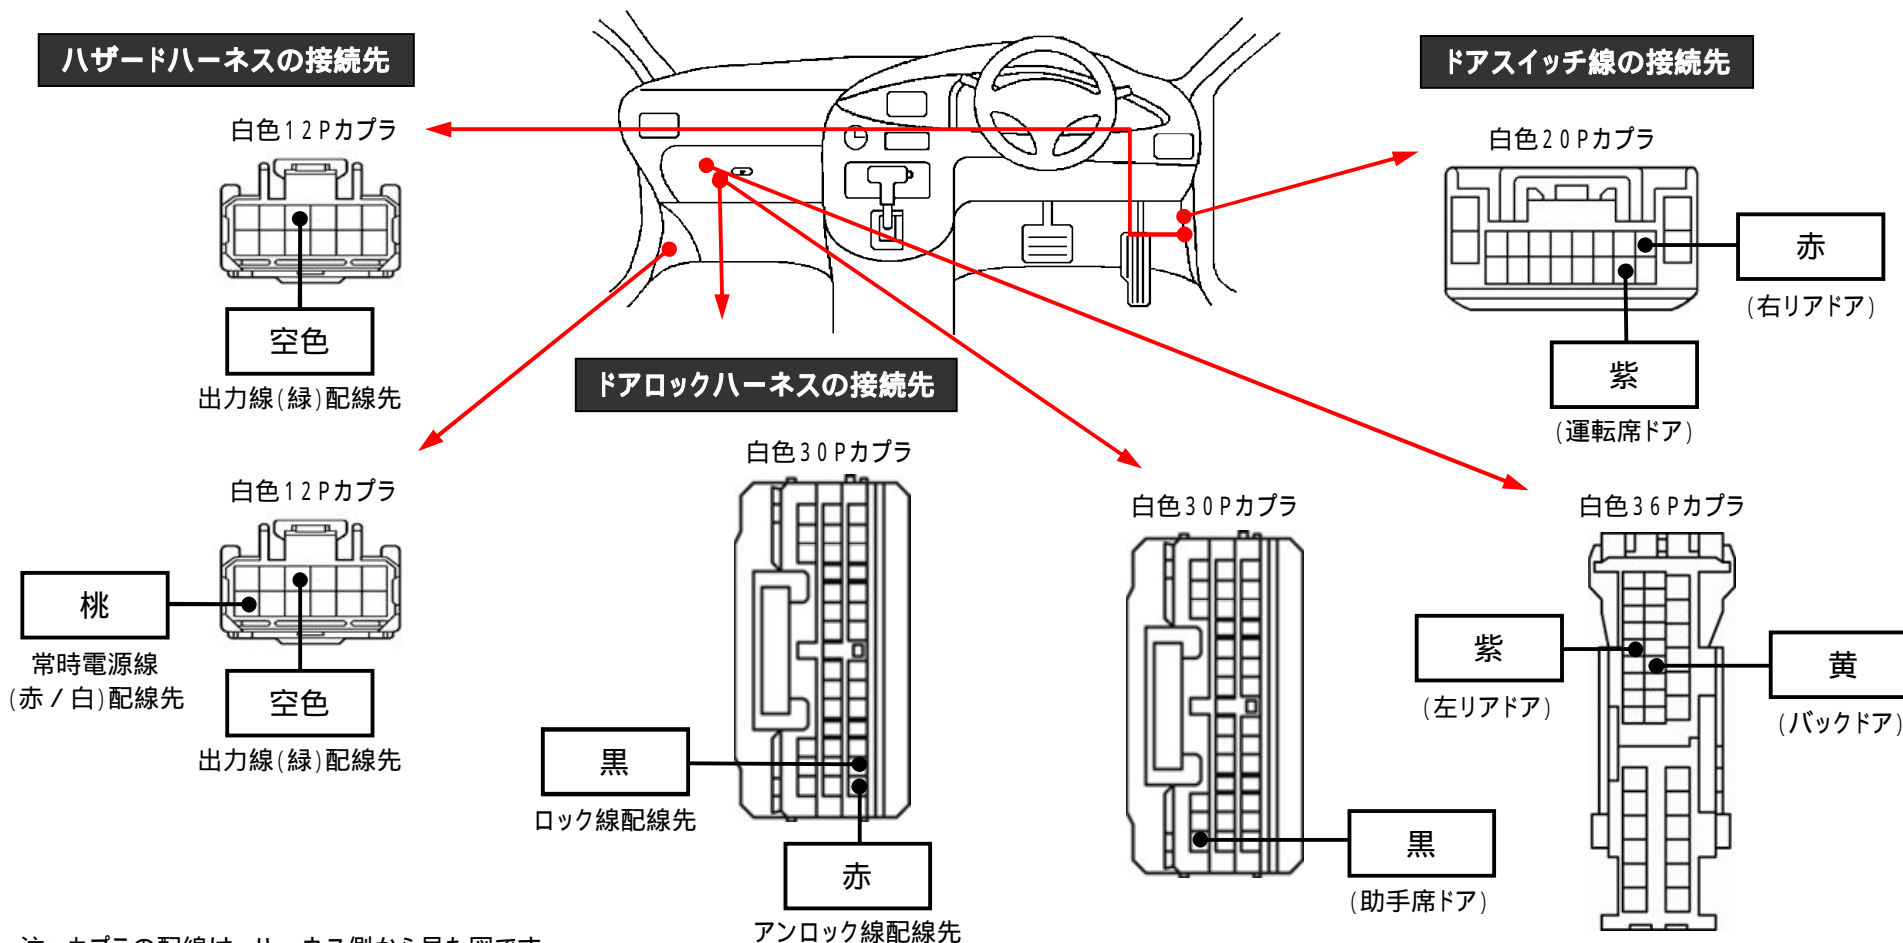

メーカー: トヨタ

車種名: ヴォクシー ハイブリッド

管理No: K115100C

年式: H26 / 01 ~ H29 / 07

車体型式: R8#系

更新日: H29 / 07

この情報は都度変更されますので、お取り付けの前に必ず最新情報をご確認ください。『 <http://www.mskw.co.jp/engsta/> 』

注: カブラの配線は、ハーネス側から見た図です。
 盗難発生警報装置(アラーム)装備車は、警報装置の設定を解除し、ご使用ください。解除出来ない場合は、純正キーレス等でドアロック(警報装置の動作)は行わず、当社のリモコンのみをご使用ください。
 また、車から離れると自動的に警報装置が作動してしまう車には、お取り付け出来ません。
 グレード、オプション装着状況等により、車体側配線色やカブラの位置等が異なる場合があります。
 その場合は、本体添付の取付説明書に従って、接続先を探してお取り付けください。