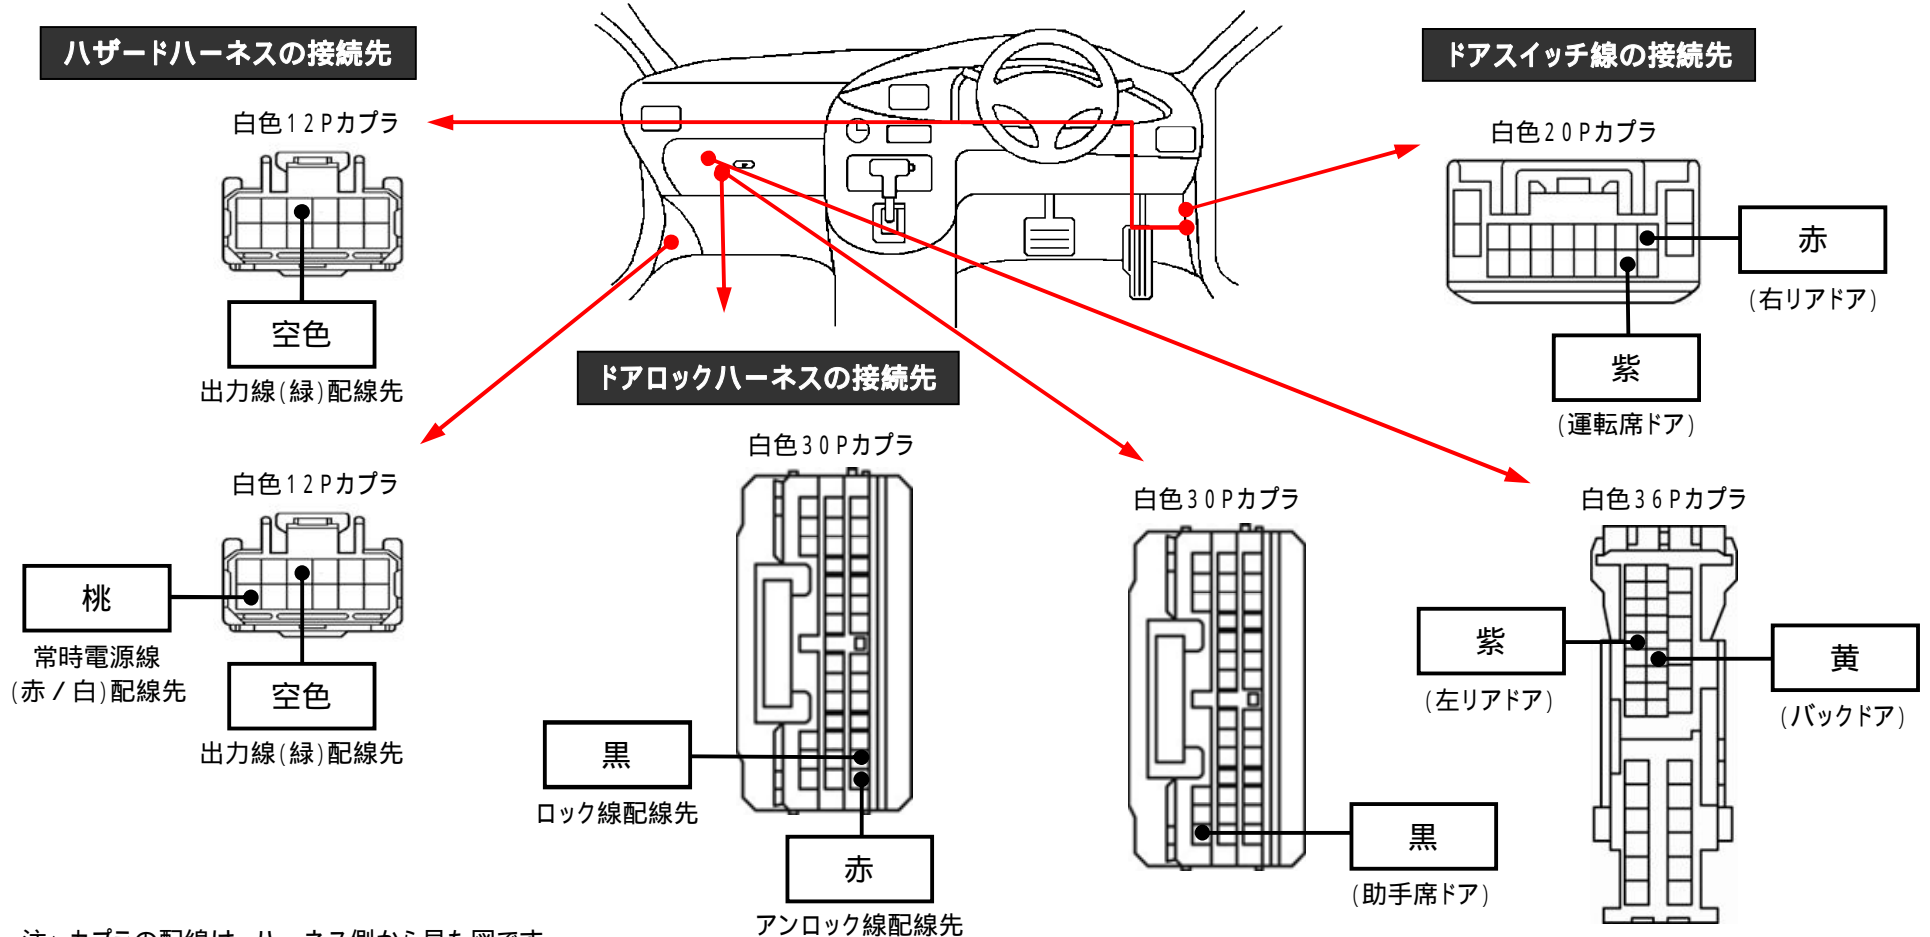

メーカー： トヨタ

車種名： ヴォクシー ハイブリッド

管理No： K115101C

年式： H29 / 07 ~

車体型式： R8#系

更新日： H29 / 09

この情報は都度変更されますので、お取り付けの前に必ず最新情報をご確認ください。 『 <http://www.mskw.co.jp/engsta/> 』

注：カブラの配線は、ハーネス側から見た図です。

盗難発生警報装置(アラーム)装備車は、警報装置の設定を解除し、ご使用ください。解除出来ない場合は、

純正キーレス等でドアロック(警報装置の動作)は行わず、当社のリモコンのみをご使用ください。

また、車から離れると自動的に警報装置が作動してしまう車には、お取り付け出来ません。

グレード、オプション装着状況等により、車体側配線色やカブラの位置等が異なる場合があります。

その場合は、本体添付の取付説明書に従って、接続先を探してお取り付けください。