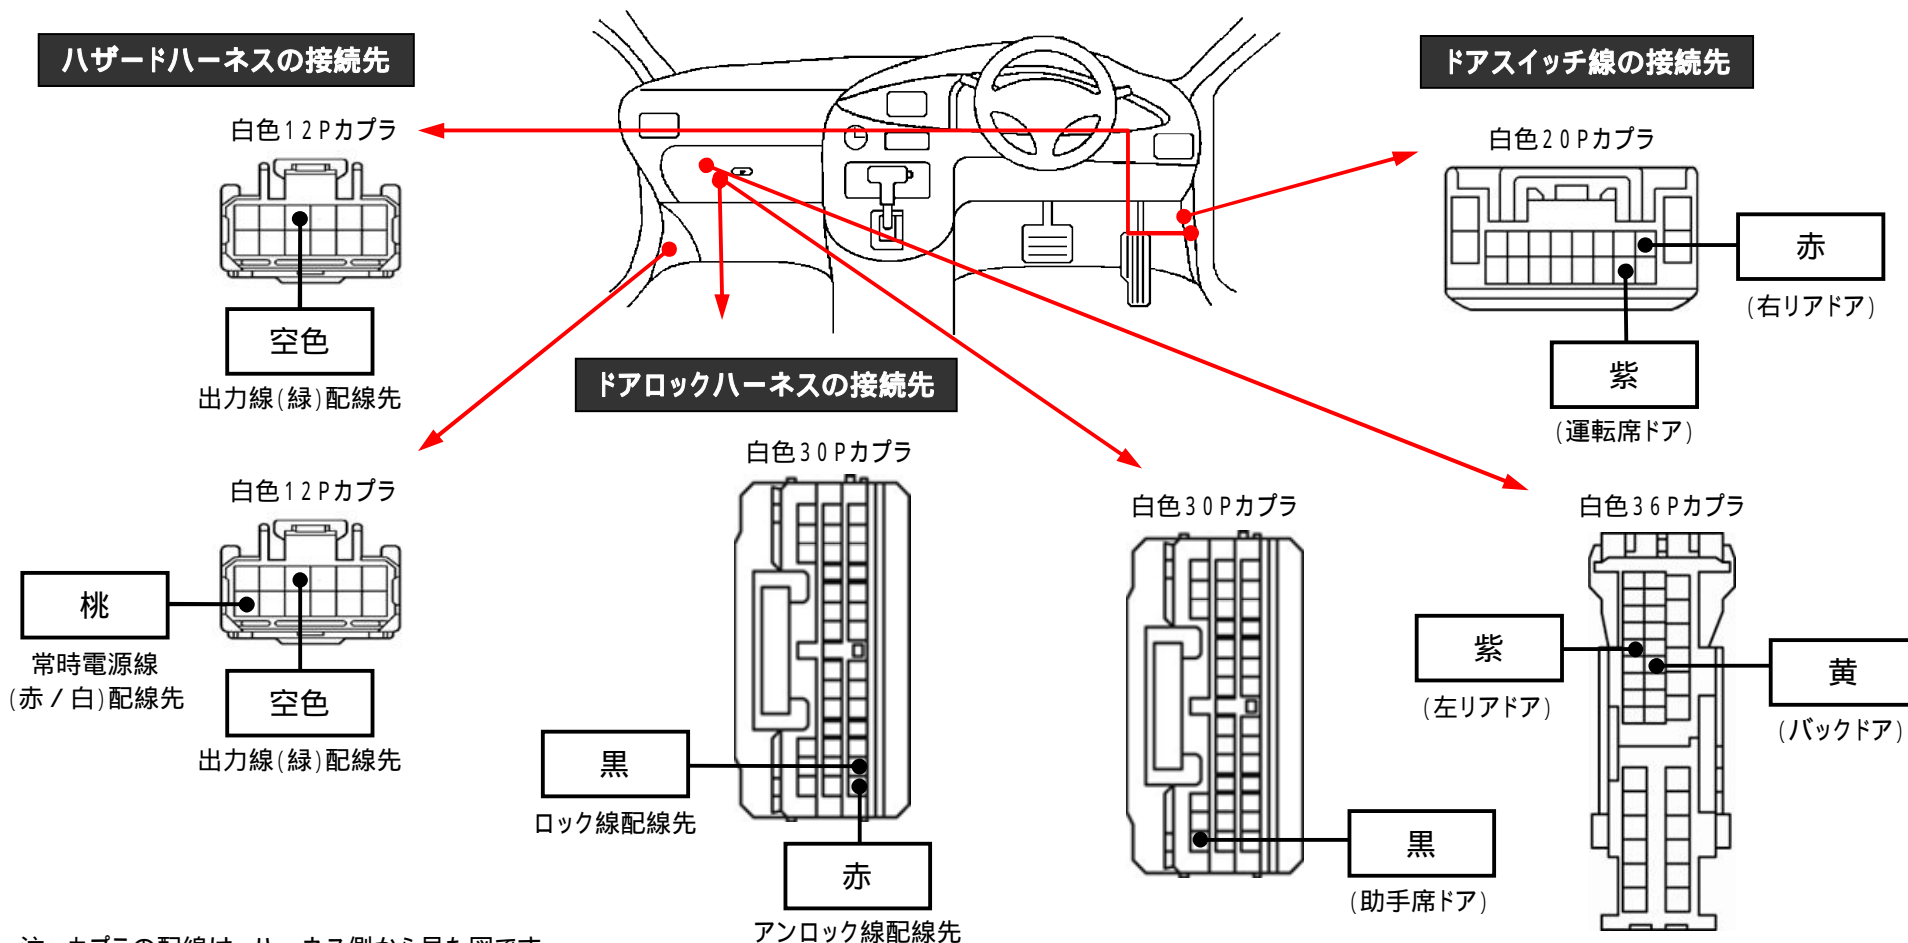

メーカー: トヨタ

車種名: ノア ハイブリッド

管理No: K115200C

年式: H26 / 01 ~ H29 / 07

車体型式: R8#系

更新日: H29 / 07

この情報は都度変更されますので、お取り付けの前に必ず最新情報をご確認ください。『 <http://www.mskw.co.jp/engsta/> 』

注: カブラの配線は、ハーネス側から見た図です。

盗難発生警報装置(アラーム)装備車は、警報装置の設定を解除し、ご使用ください。解除出来ない場合は、純正キーレス等でドアロック(警報装置の動作)は行わず、当社のリモコンのみをご使用ください。

また、車から離れると自動的に警報装置が作動してしまう車には、お取り付け出来ません。

グレード、オプション装着状況等により、車体側配線色やカブラの位置等が異なる場合があります。

その場合は、本体添付の取付説明書に従って、接続先を探してお取り付けください。