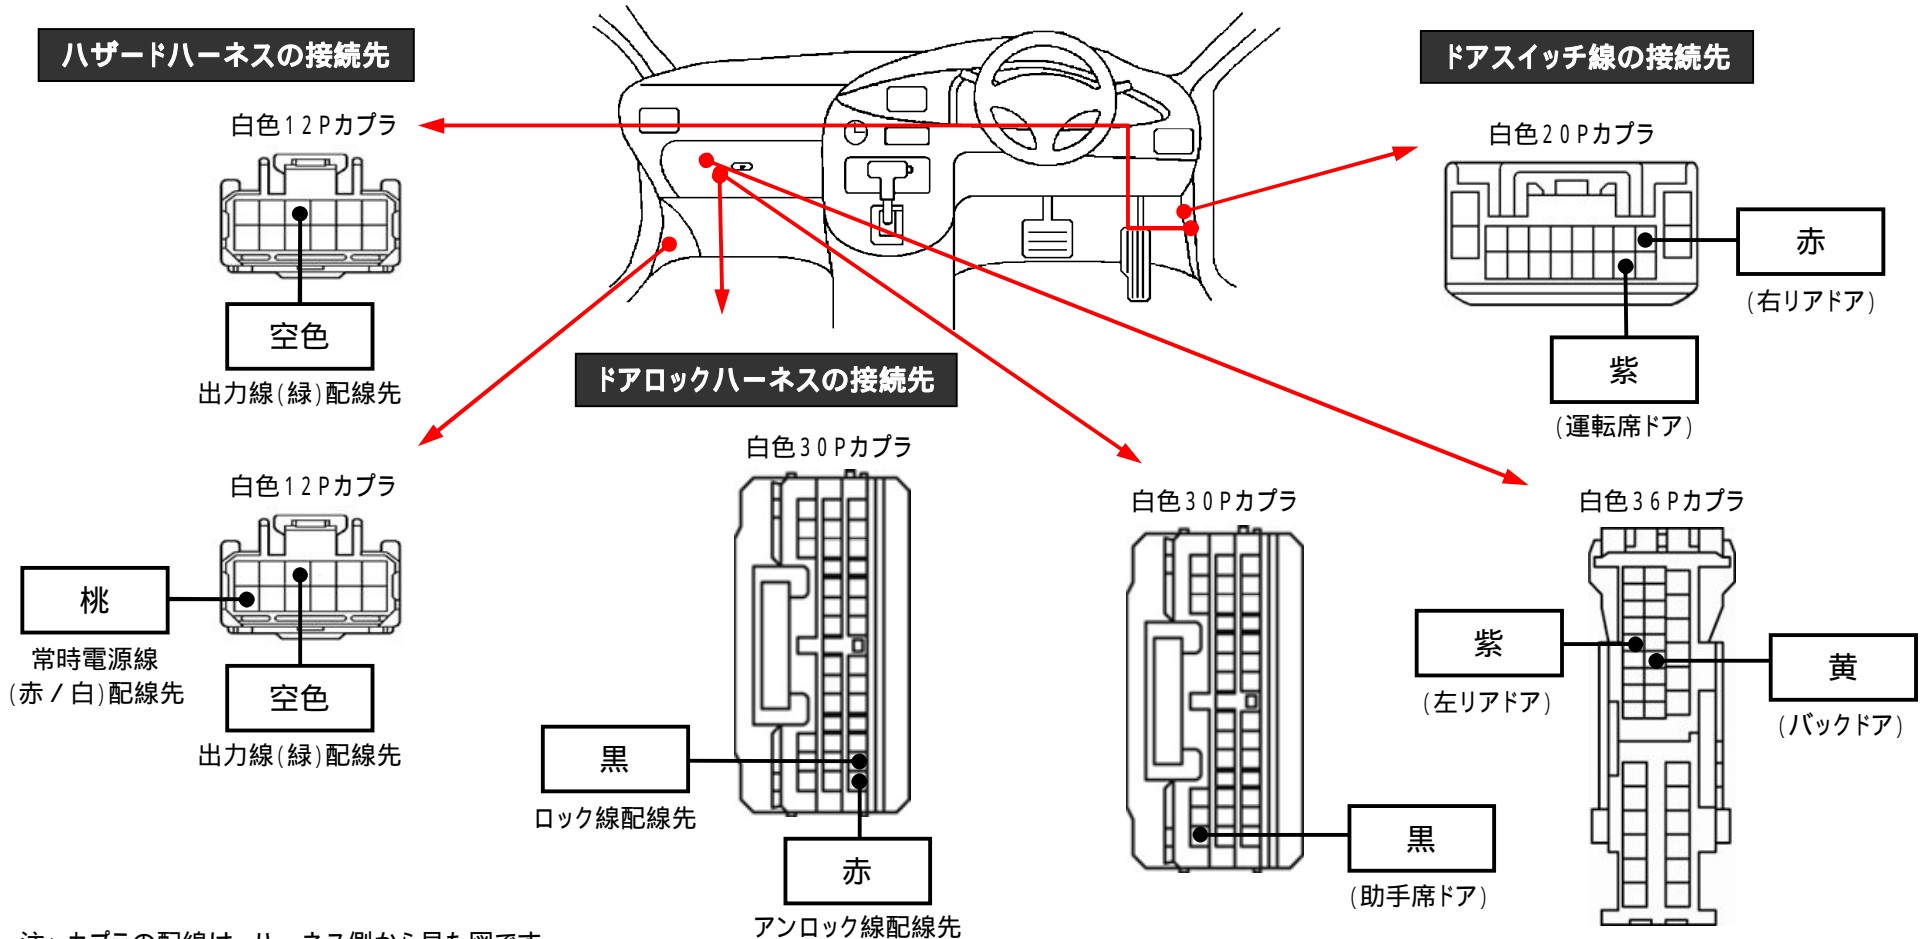

メーカー: トヨタ

車種名: ノア ハイブリッド

管理No: K115201C

年式: H29 / 07 ~ R02 / 05

車体型式: R8#系

更新日: R03 / 03

この情報は都度変更されますので、お取り付けの前に必ず最新情報をご確認ください。『 <http://www.mskw.co.jp/engsta/> 』

注: カブラの配線は、ハーネス側から見た図です。

盗難発生警報装置(アラーム)装備車は、警報装置の設定を解除し、ご使用ください。解除出来ない場合は、

純正キーレス等でドアロック(警報装置の動作)は行わず、当社のリモコンのみをご使用ください。

また、車から離れると自動的に警報装置が作動してしまう車には、お取り付け出来ません。

グレード、オプション装着状況等により、車体側配線色やカブラの位置等が異なる場合があります。

その場合は、本体添付の取付説明書に従って、接続先を探してお取り付けください。