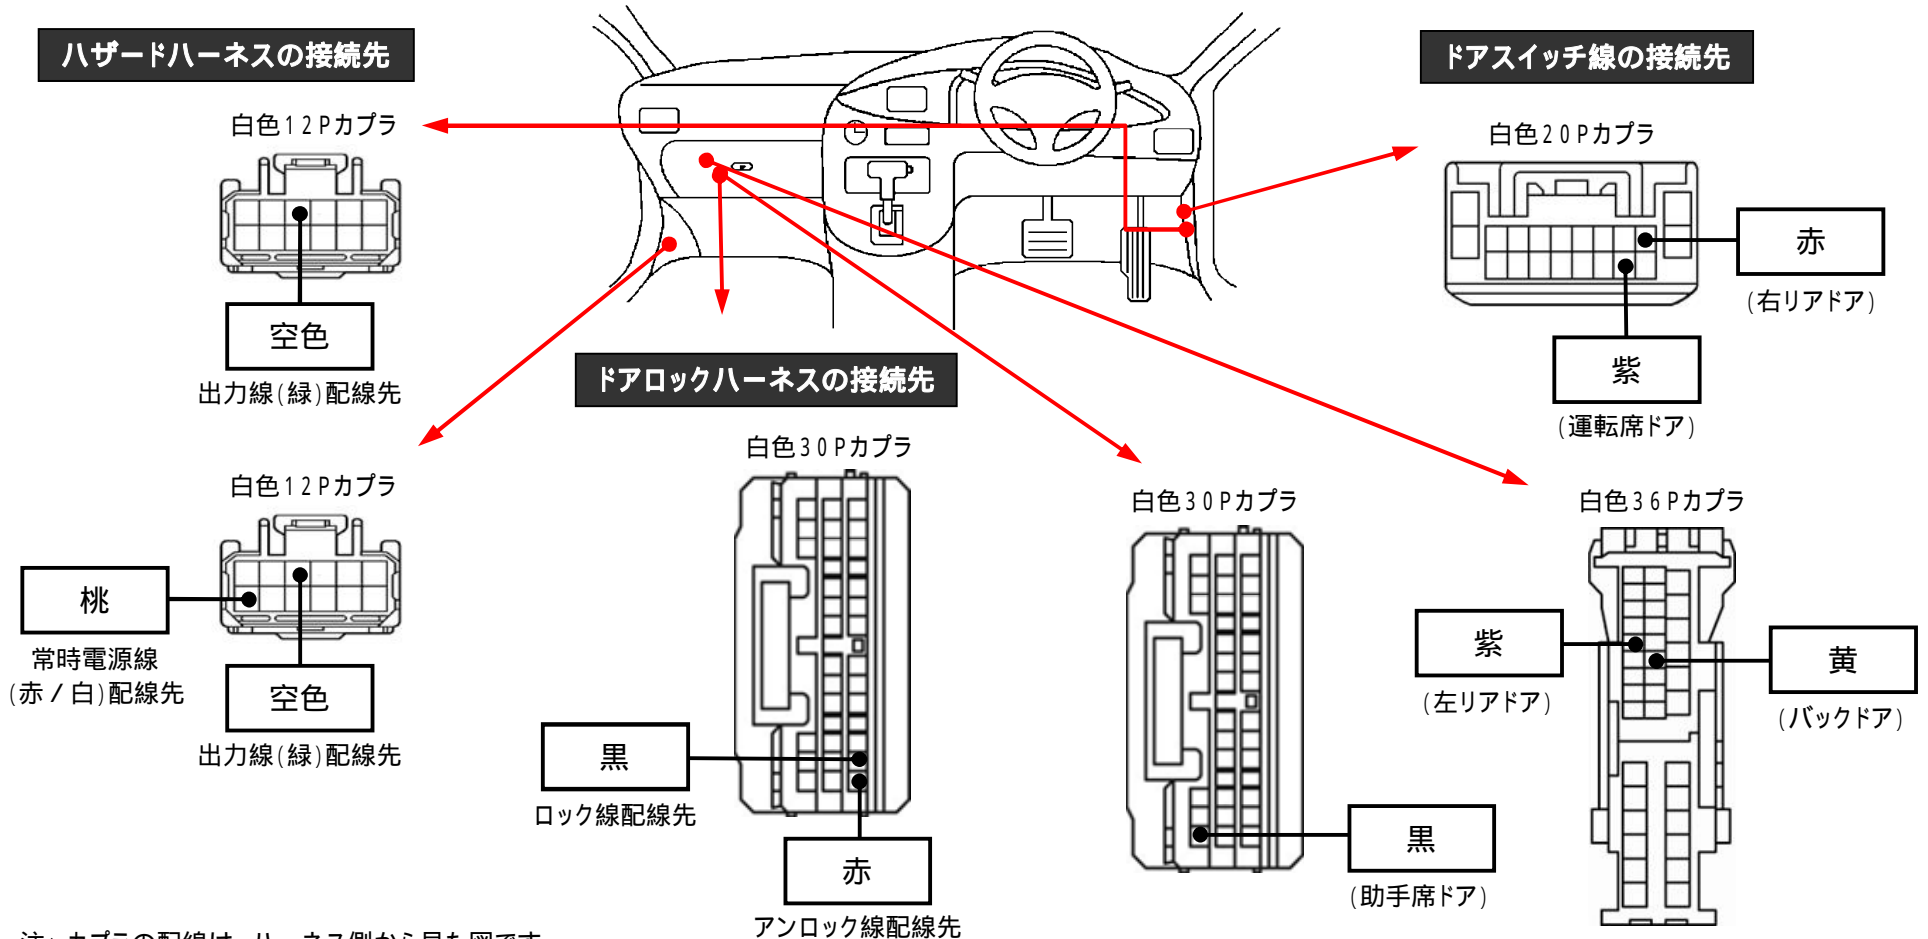

メーカー: トヨタ

車種名: エスクァイア

管理No: K115301C

年式: H29 / 07 ~ R02 / 05

車体型式: R8#系

更新日: R03 / 03

この情報は都度変更されますので、お取り付けの前に必ず最新情報をご確認ください。『 <http://www.mskw.co.jp/engsta/> 』

注: カブラの配線は、ハーネス側から見た図です。

盗難発生警報装置(アラーム)装備車は、警報装置の設定を解除し、ご使用ください。解除出来ない場合は、

純正キーレス等でドアロック(警報装置の動作)は行わず、当社のリモコンのみをご使用ください。

また、車から離れると自動的に警報装置が作動してしまう車には、お取り付け出来ません。

グレード、オプション装着状況等により、車体側配線色やカブラの位置等が異なる場合があります。

その場合は、本体添付の取付説明書に従って、接続先を探してお取り付けください。