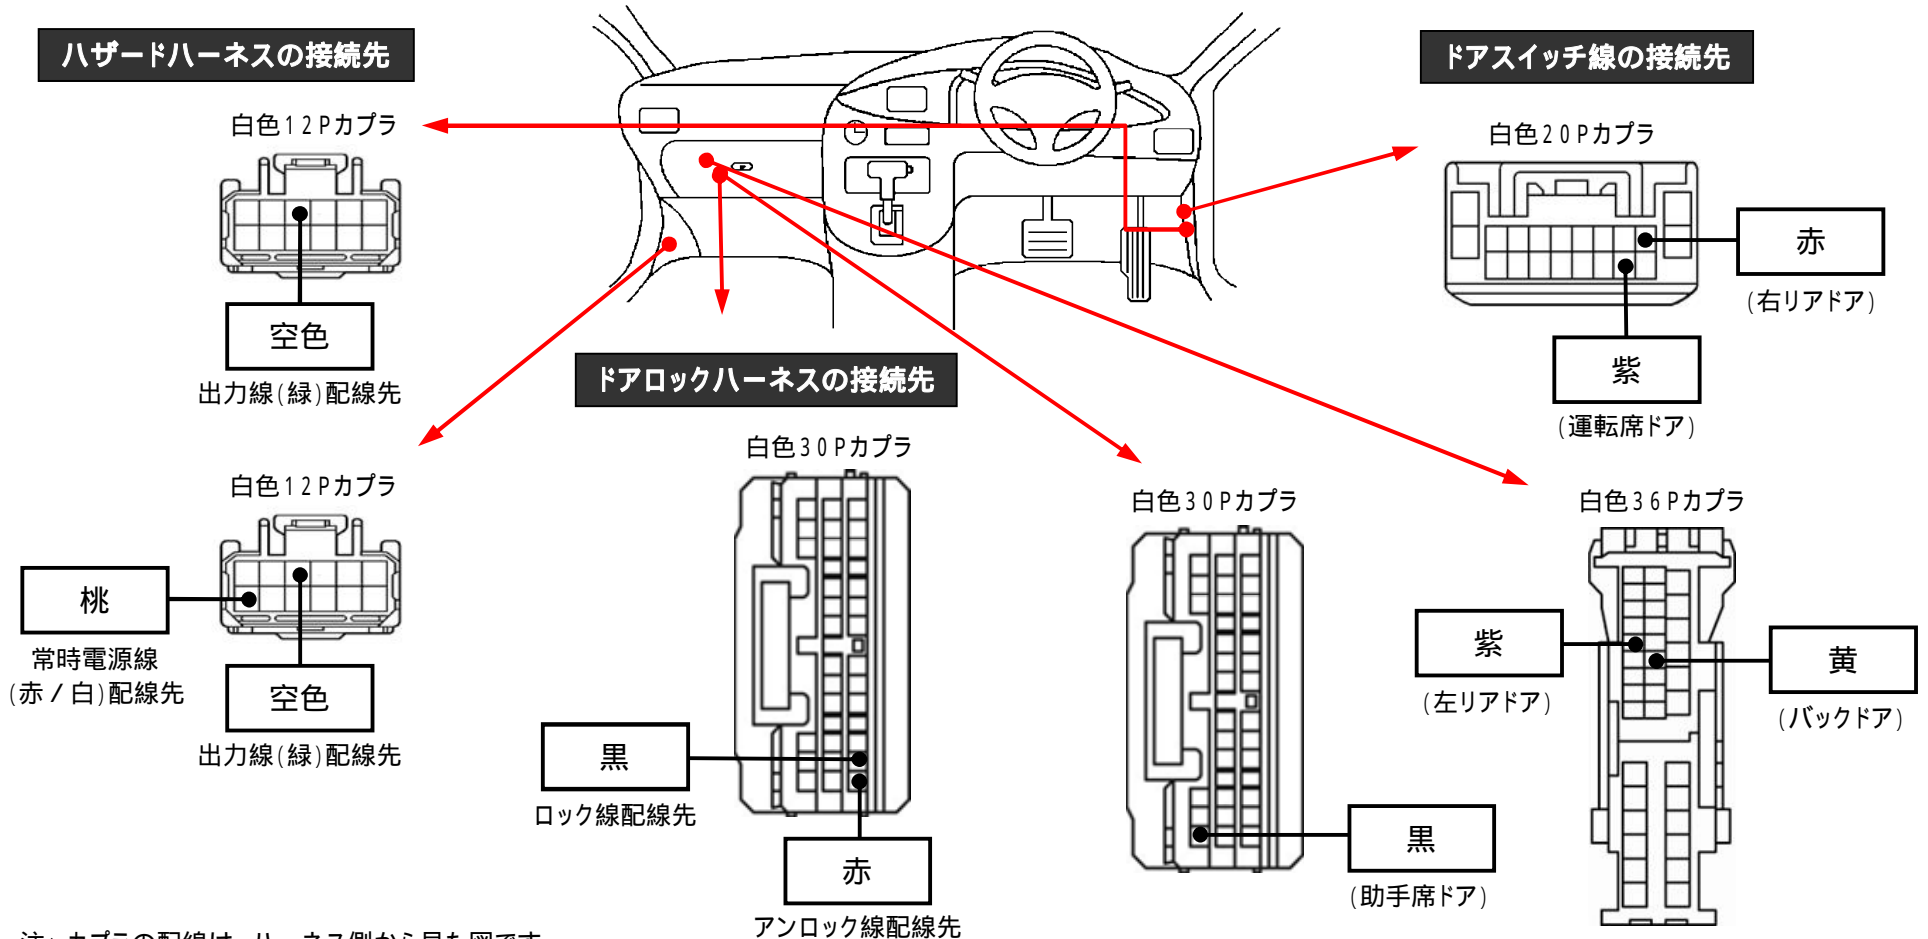

メーカー: トヨタ

車種名: エスクァイア ハイブリッド

管理No: K115400C

年式: H26 / 10 ~ H29 / 07

車体型式: R8#系

更新日: H29 / 07

この情報は都度変更されますので、お取り付けの前に必ず最新情報をご確認ください。『 <http://www.mskw.co.jp/engsta/> 』

注: カブラの配線は、ハーネス側から見た図です。

盗難発生警報装置(アラーム)装備車は、警報装置の設定を解除し、ご使用ください。解除出来ない場合は、

純正キーレス等でドアロック(警報装置の動作)は行わず、当社のリモコンのみをご使用ください。

また、車から離れると自動的に警報装置が作動してしまう車には、お取り付け出来ません。

グレード、オプション装着状況等により、車体側配線色やカブラの位置等が異なる場合があります。

その場合は、本体添付の取付説明書に従って、接続先を探してお取り付けください。