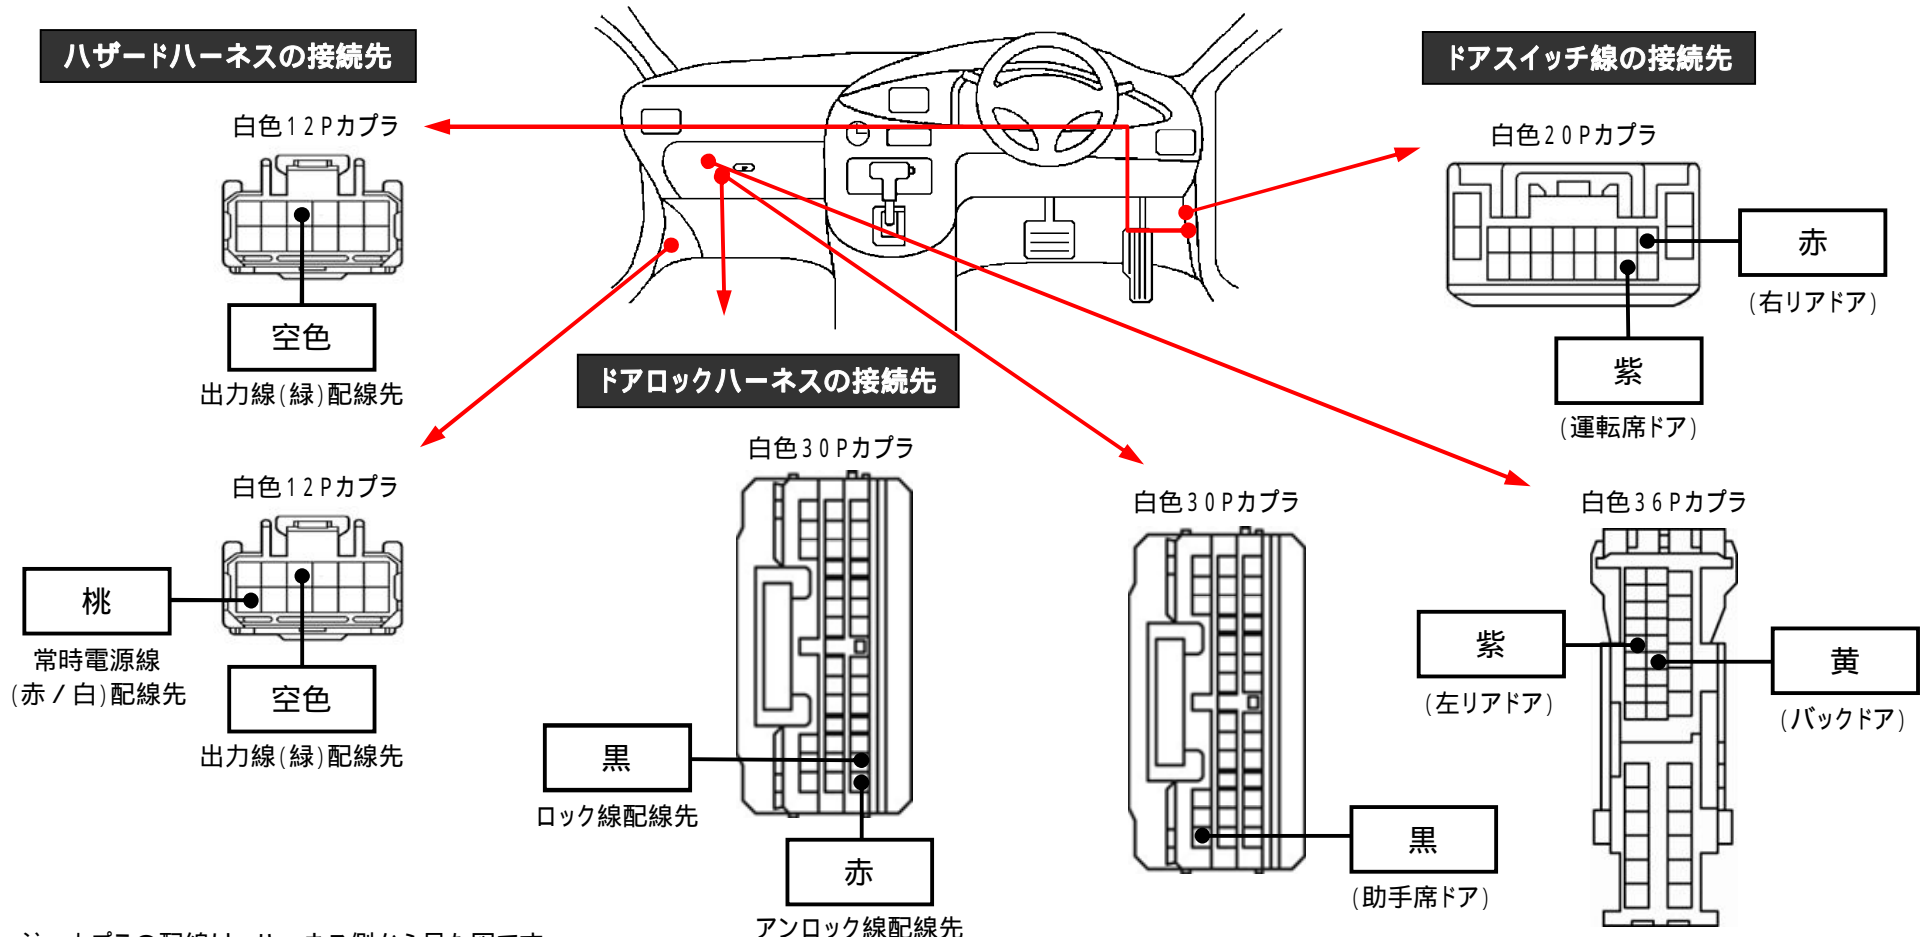

メーカー: トヨタ

車種名: エスクァイア ハイブリッド

管理No: K115401C

年式: H29 / 07 ~ R02 / 05

車体型式: R8#系

更新日: R03 / 03

この情報は都度変更されますので、お取り付けの前に必ず最新情報をご確認ください。『 <http://www.mskw.co.jp/engsta/> 』

注: カブラの配線は、ハーネス側から見た図です。
盗難発生警報装置(アラーム)装備車は、警報装置の設定を解除し、ご使用ください。解除出来ない場合は、純正キーレス等でドアロック(警報装置の動作)は行わず、当社のリモコンのみをご使用ください。
また、車から離れると自動的に警報装置が作動してしまう車には、お取り付け出来ません。
グレード、オプション装着状況等により、車体側配線色やカブラの位置等が異なる場合があります。
その場合は、本体添付の取付説明書に従って、接続先を探してお取り付けください。