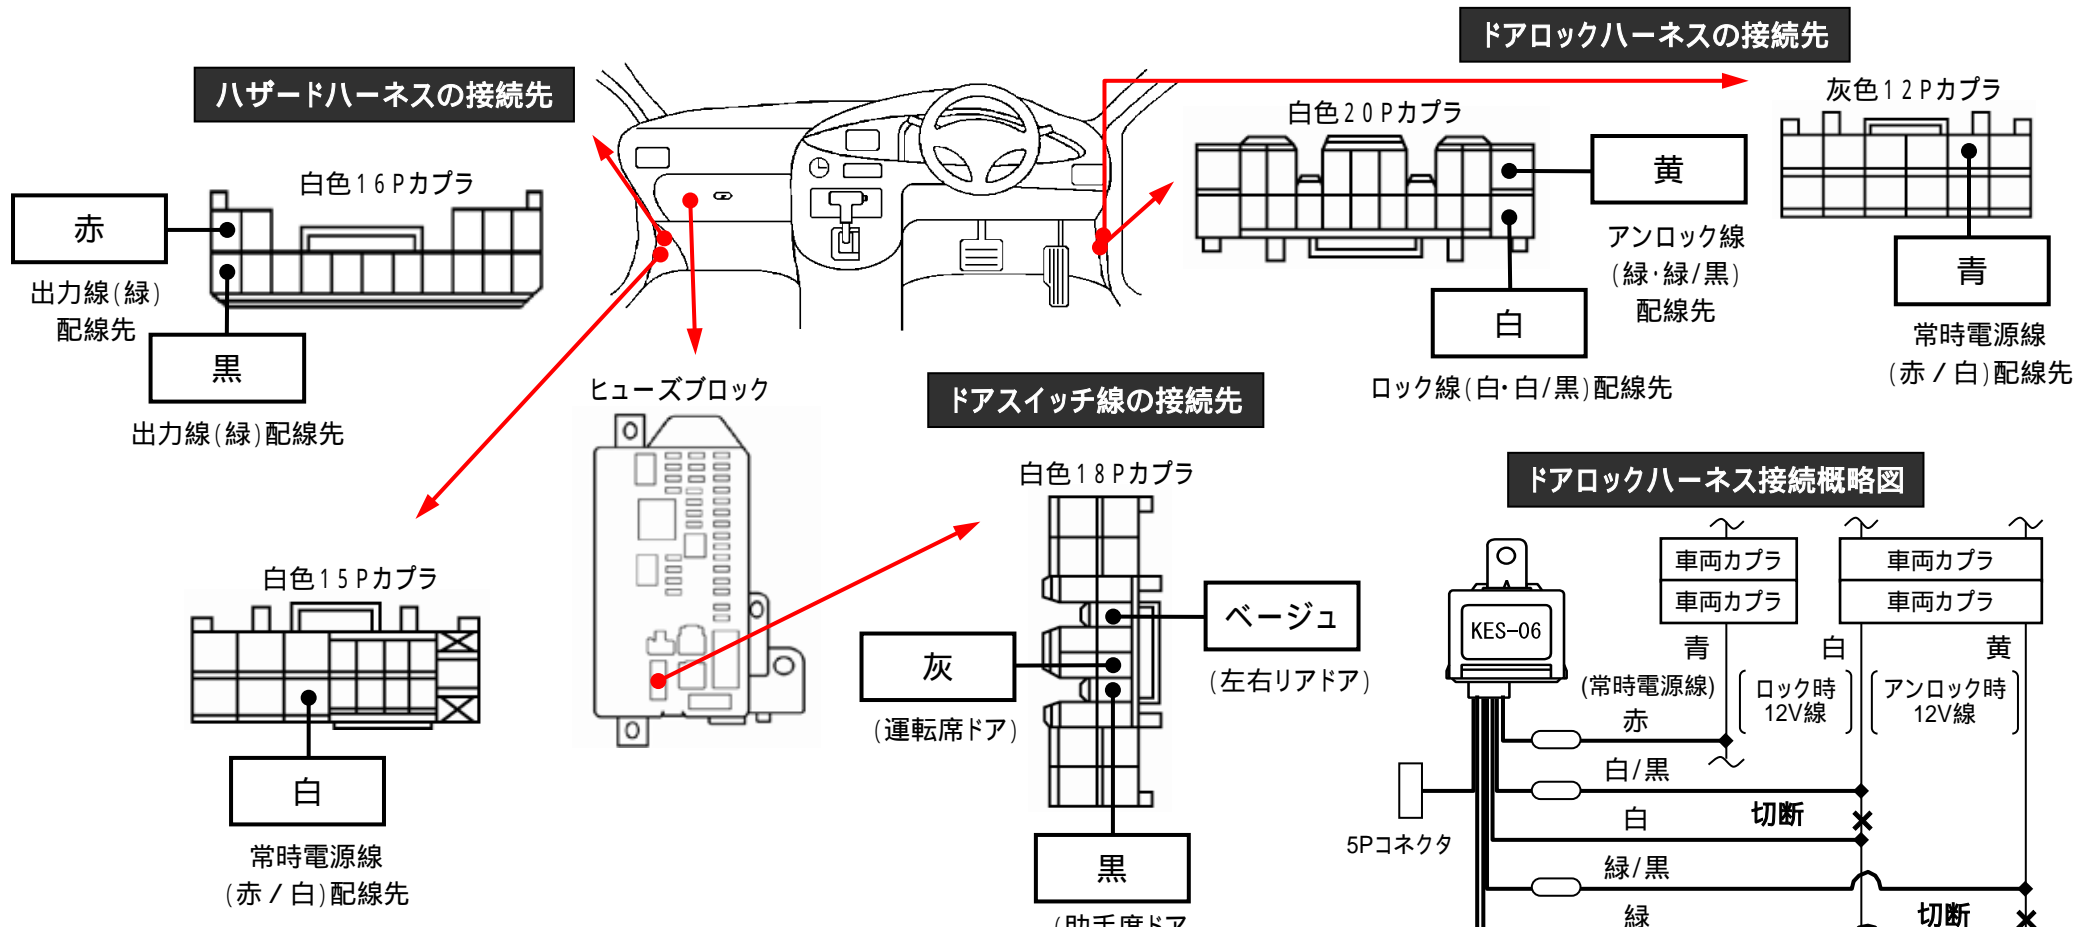

メーカー: トヨタ

車種名: ピクシスメガ

管理No: K115500C

年式: H27 / 07 ~ H28 / 05

車体型式: LA70# / 71#系

更新日: H28 / 05

この情報は都度変更されますので、お取り付けの前に必ず最新情報をご確認ください。『 <http://www.mskw.co.jp/engsta/> 』

注: カブラの配線は、ハーネス側から見た図です。
盗難発生警報装置(アラーム)装備車は、警報装置の設定を解除し、ご使用ください。解除出来ない場合は、純正キーレス等でドアロック(警報装置の動作)は行なわず、当社のリモコンのみをご使用ください。
また、車から離れると自動的に警報装置が作動してしまう車には、お取り付け出来ません。
グレード、オプション装着状況等により、車体側配線色やカブラの位置等が異なる場合があります。
その場合は、本体添付の取付説明書に従って、接続先を探してお取り付けください。