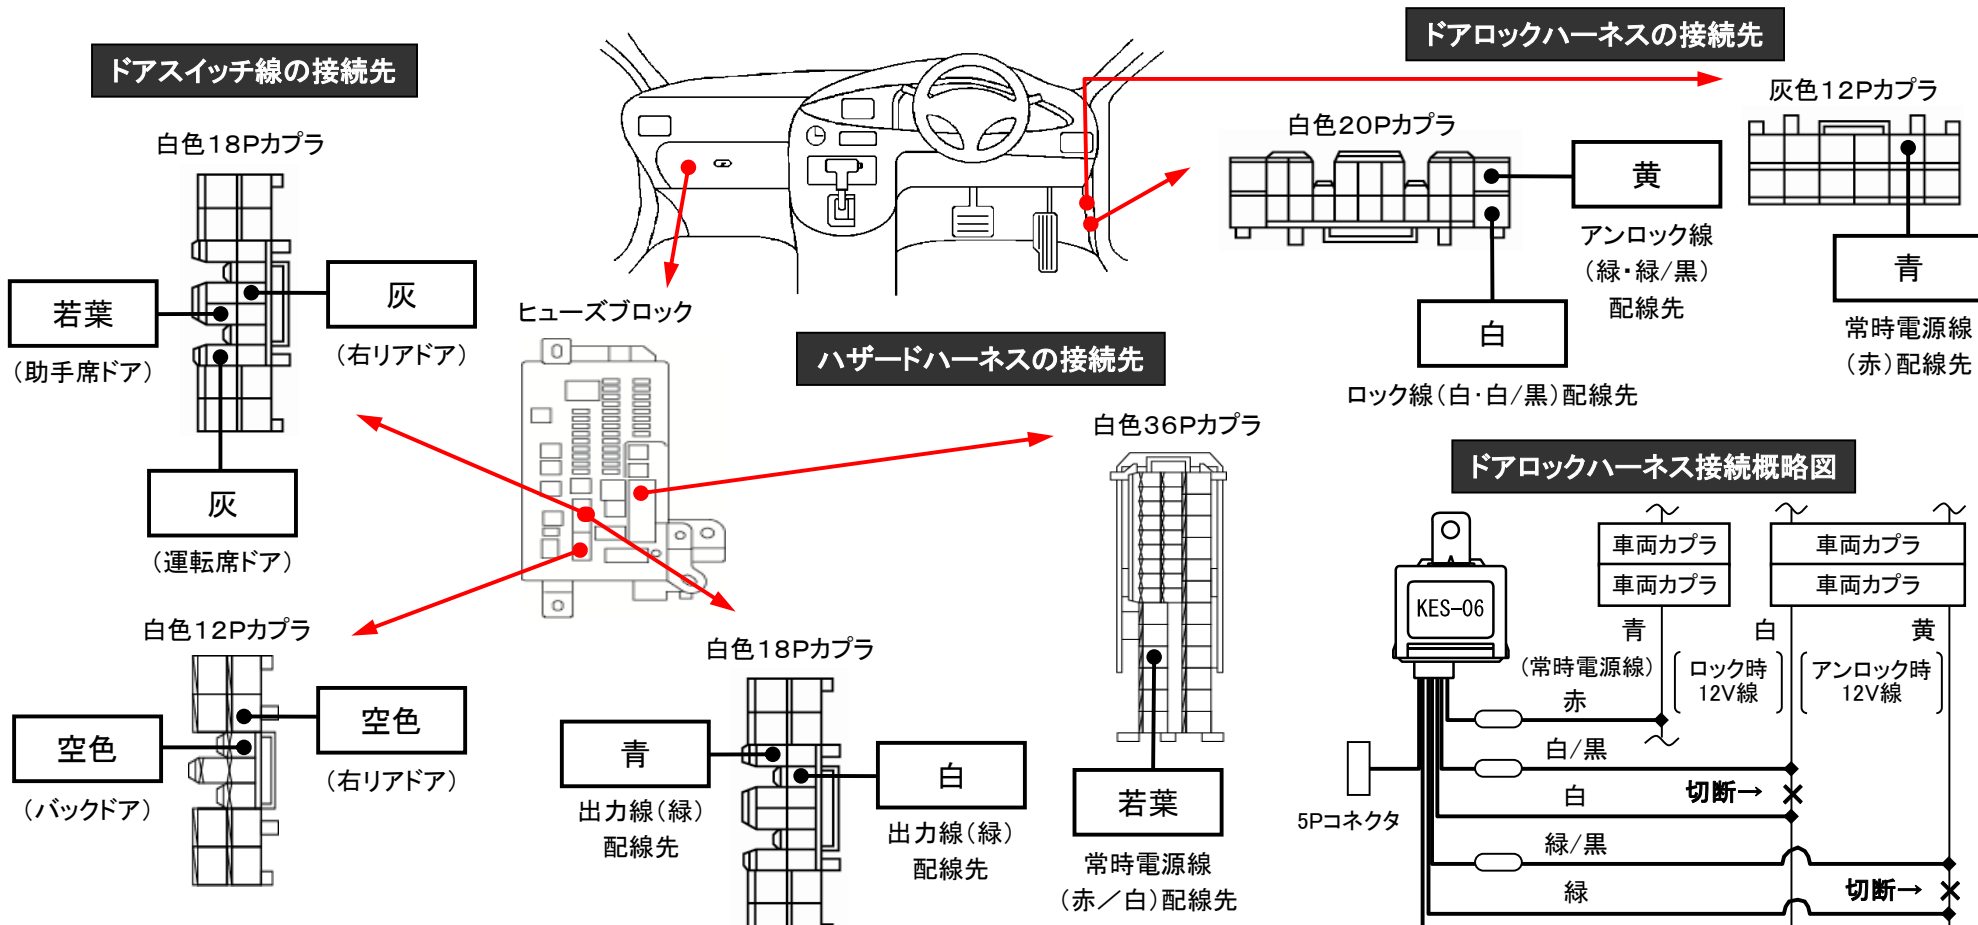

メーカー： トヨタ

車種名： ピクシス メガ

管理No： K115501C

年式： H 28 / 05 ~ R 04 / 08

車体型式： LA70# / 71#系

更新日： R 05 / 02

※この情報は都度変更されますので、お取り付けの前に必ず最新情報をご確認ください。『 <http://www.mskw.co.jp/engsta/> 』

注：カプラの配線は、ハーネス側から見た図です。
 盗難発生警報装置(アラーム) 装備車は、警報装置の設定を解除し、ご使用ください。解除出来ない場合は、純正キーレス等でドアロック(警報装置の動作)は行なわず、当社のリモコンのみをご使用ください。
 また、車から離れると自動的に警報装置が作動してしまう車には、お取り付け出来ません。
 グレード、オプション装着状況等により、車体側配線色やカプラの位置等が異なる場合があります。
 その場合は、本体添付の取付説明書に従って、接続先を探してお取り付けください。

◆: エレクトロタップ結線部