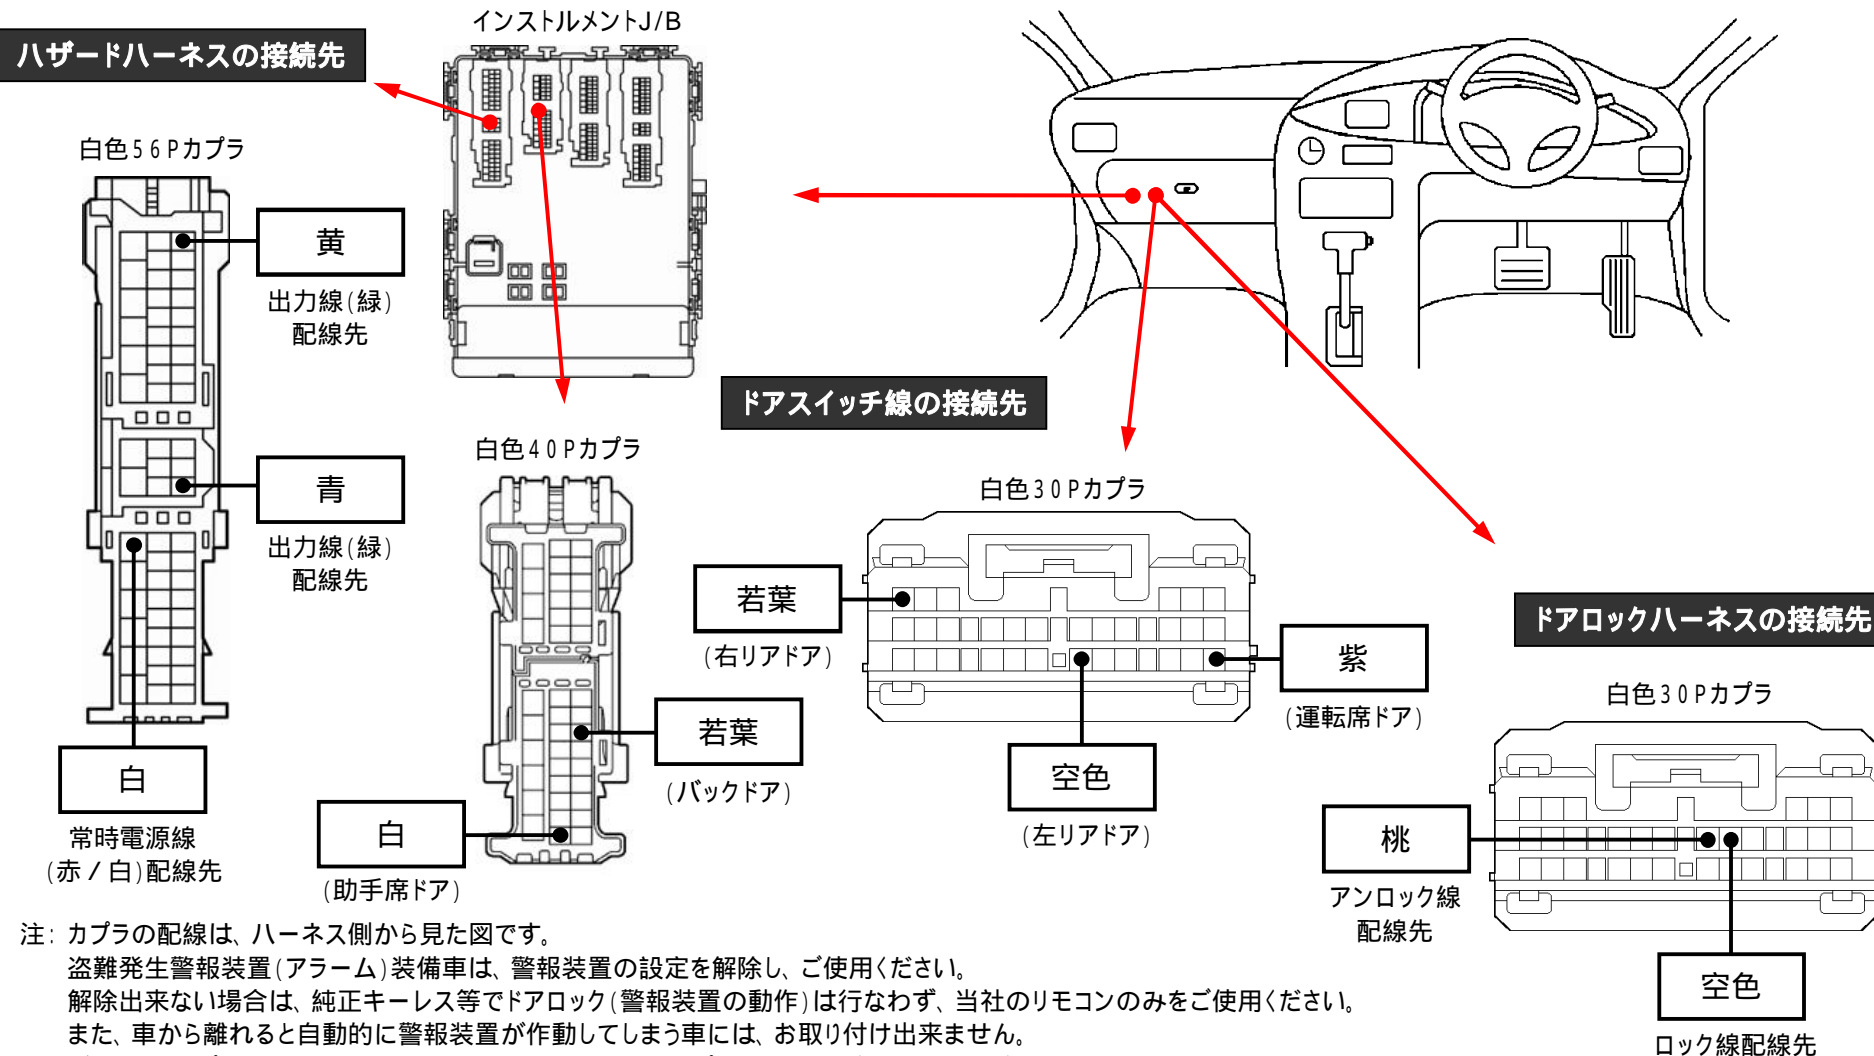

メーカー： トヨタ

車種名： オーリスハイブリッド

管理No： K115600C

年式： H28 / 04 ~ H30 / 03

車体型式： E18#系

更新日： H30 / 04

この情報は都度変更されますので、お取り付けの前に必ず最新情報をご確認ください。 『 <http://www.mskw.co.jp/engsta/> 』

注：カプラの配線は、ハーネス側から見た図です。

盗難発生警報装置(アラーム)装備車は、警報装置の設定を解除し、ご使用ください。
 解除出来ない場合は、純正キーレス等でドアロック(警報装置の動作)は行わず、当社のリモコンのみをご使用ください。
 また、車から離れると自動的に警報装置が作動してしまう車には、お取り付け出来ません。
 グレード、オプション装着状況等により、車体側配線色やカプラの位置等が異なる場合があります。
 その場合は、本体添付の取付説明書に従って、接続先を探してお取り付けください。