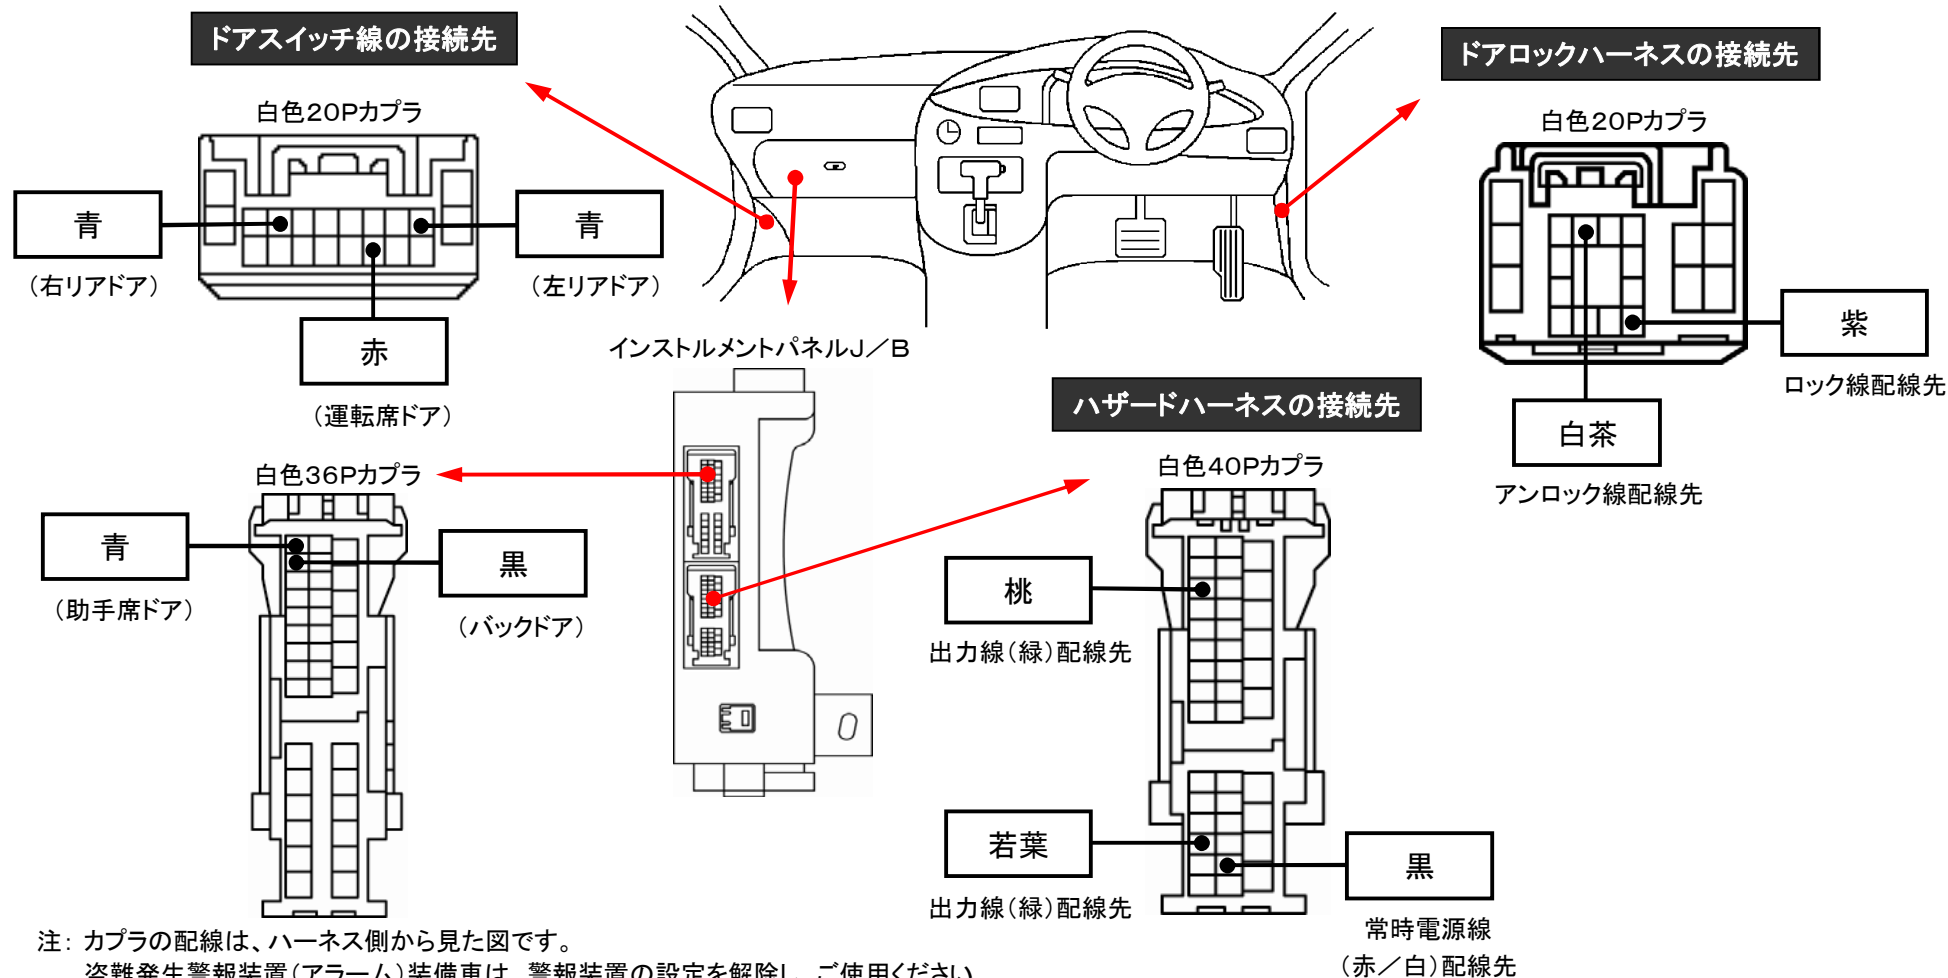

メーカー: トヨタ

車種名: ヴィッツ ハイブリッド

管理No: K116200C

年式: H 29 / 01 ~ R 02 / 03

車体型式: P13#系

更新日: R 02 / 04

※この情報は、都度変更されますので、お取り付けの前に必ず最新情報をご確認ください。『 <http://www.mskw.co.jp/engsta/> 』

盗難発生警報装置(アラーム)装備車は、警報装置の設定を解除し、ご使用ください。
 解除出来ない場合は、純正キーレス等でドアロック(警報装置の動作)は行なわず、当社のリモコンのみをご使用ください。
 また、車から離れると自動的に警報装置が作動してしまう車には、お取り付け出来ません。
 グレード、オプション装着状況等により、車体側配線色やカプラの位置等が異なる場合があります。
 その場合は、本体添付の取付説明書に従って、接続先を探してお取り付けください。