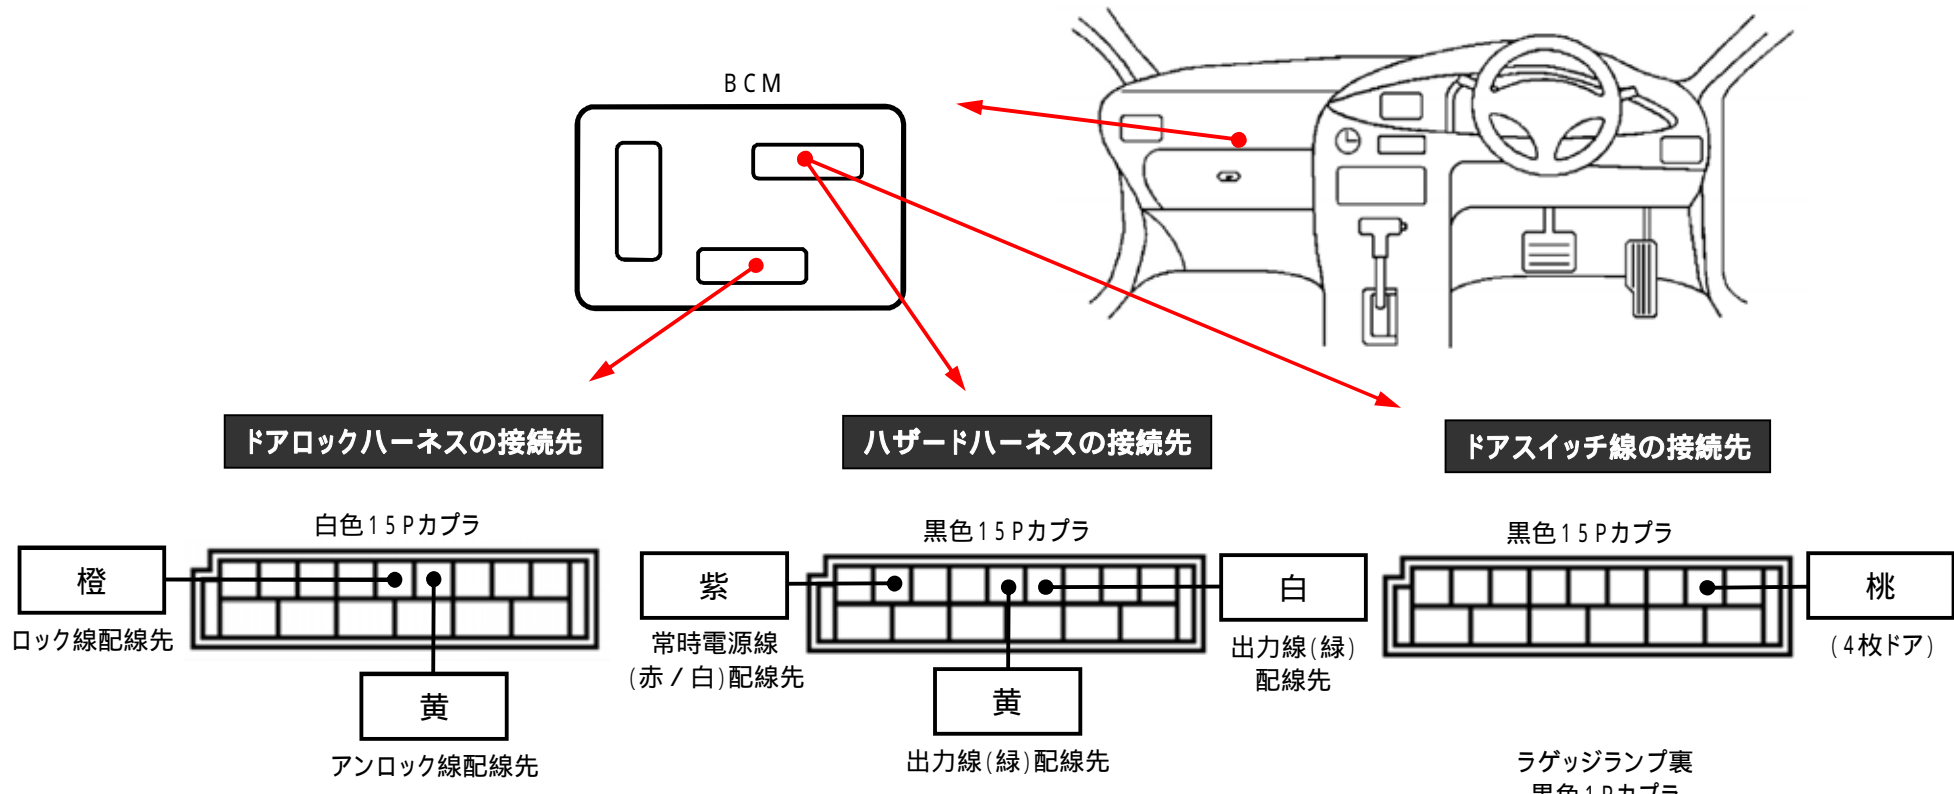

メーカー： 日産

車種名： ウイングロード

管理No： K200705C

年式： H18 / 12 ~ H22 / 08

車体型式： Y12

更新日： H24 / 07

この情報は都度変更されますので、お取り付けの前に必ず最新情報をご確認ください。 『 <http://www.mskw.co.jp/engsta/> 』

注：カブラの配線は、ハーネス側から見た図です。

盗難発生警報装置(アラーム) 装備車は、警報装置の設定を解除し、ご使用ください。解除出来ない場合は、純正キーレス等でドアロック(警報装置の動作)は行なわず、当社のリモコンのみをご使用ください。

また、車から離れると自動的に警報装置が作動してしまう車には、お取り付け出来ません。

グレード、オプション装着状況等により、車体側配線色やカブラの位置等が異なる場合があります。

その場合は、本体添付の取付説明書に従って、接続先を探してお取り付けください。