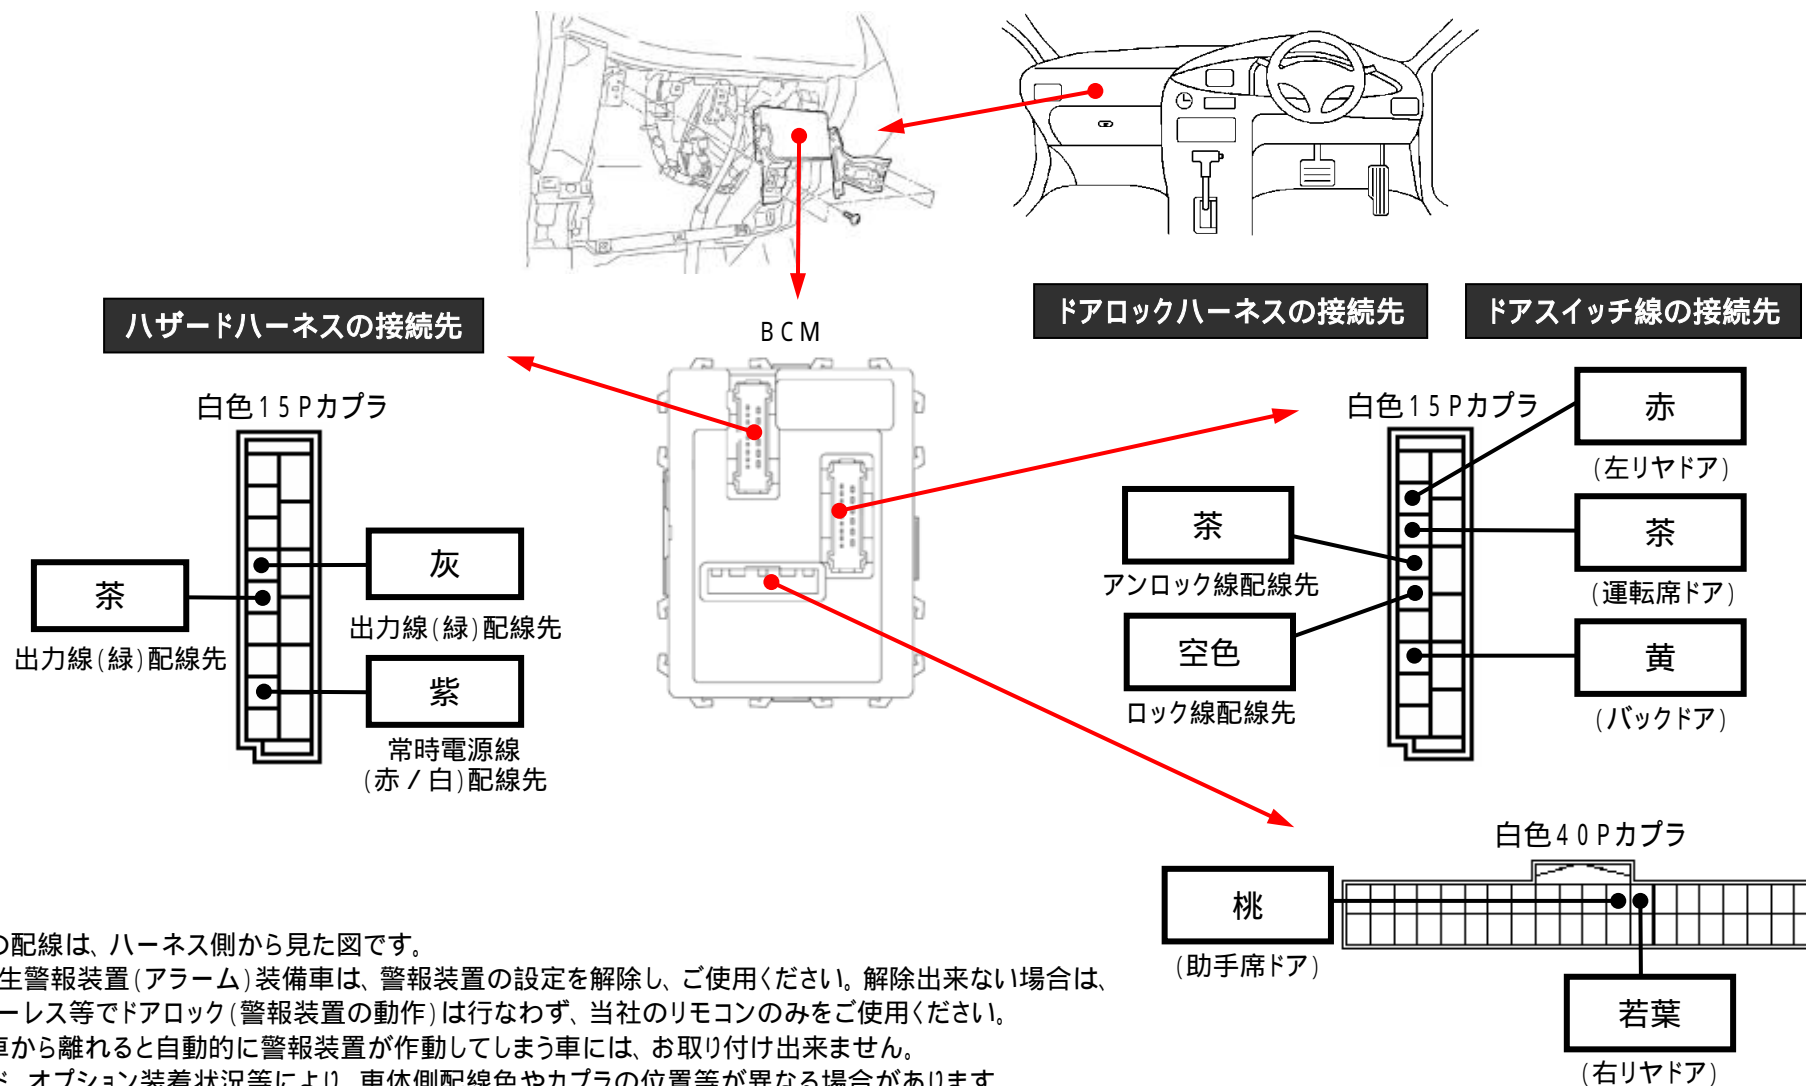

メーカー： 日産

車種名：エクストレイル

管理No：K200904C

年式：H22 / 07 ~ H27 / 02

車体型式：T31

更新日：H27 / 10

この情報は都度変更されますので、お取り付けの前に必ず最新情報をご確認ください。 『 <http://www.mskw.co.jp/engsta/> 』

注：カブラの配線は、ハーネス側から見た図です。  
盗難発生警報装置(アラーム)装備車は、警報装置の設定を解除し、ご使用ください。解除出来ない場合は、純正キーレス等でドアロック(警報装置の動作)は行なわず、当社のリモコンのみをご使用ください。  
また、車から離れると自動的に警報装置が作動してしまう車には、お取り付け出来ません。  
グレード、オプション装着状況等により、車体側配線色やカブラの位置等が異なる場合があります。  
その場合は、本体添付の取付説明書に従って、接続先を探してお取り付けください。