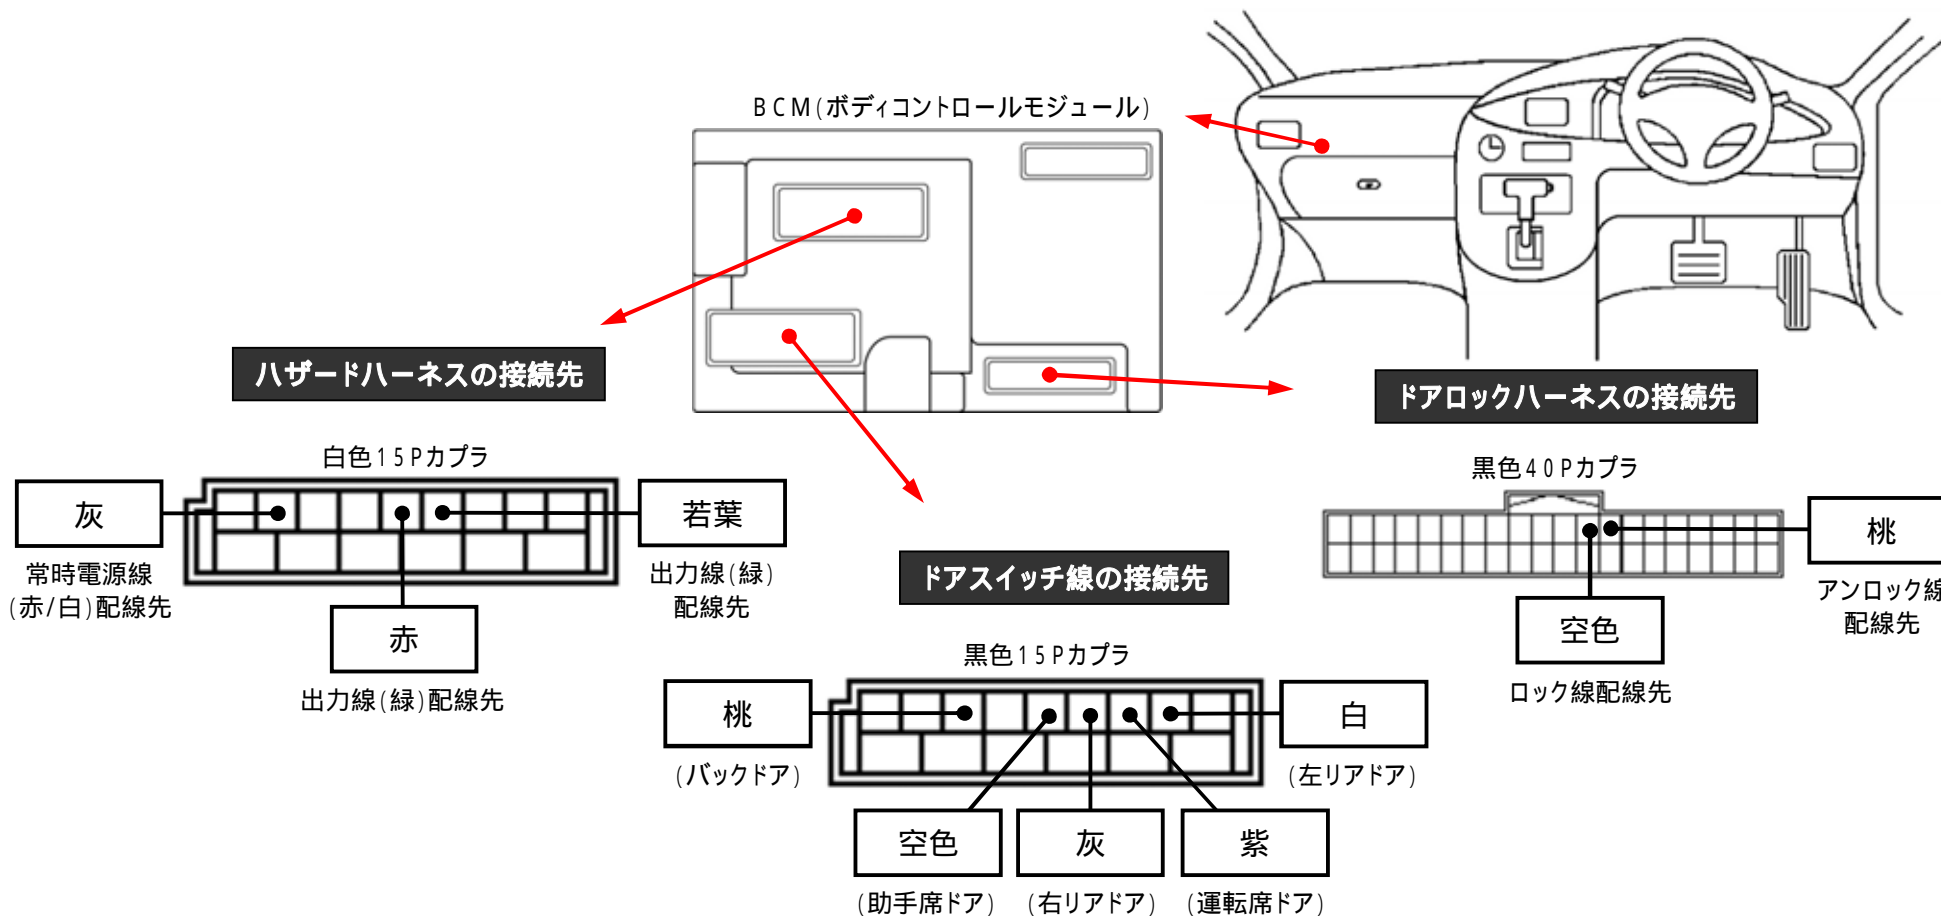

メーカー： 日産

車種名： セレナ  
(インテリジェントキー装着車)

管理No： K203207C2

年式： H22 / 11 ~ H24 / 08

車体型式： C26

更新日： H24 / 08

この情報は都度変更されますので、お取り付けの前に必ず最新情報をご確認ください。『 <http://www.mskw.co.jp/engsta/> 』

注：カブラの配線は、ハーネス側から見た図です。

盗難発生警報装置(アラーム)装着車は、警報装置の設定を解除し、ご使用ください。  
解除出来ない場合は、純正キーレス等でドアロック(警報装置の動作)は行わず、当社のリモコンのみをご使用ください。  
また、車から離れると自動的に警報装置が作動してしまう車には、お取り付け出来ません。  
グレード、オプション装着状況等により、車体側配線色やカブラの位置等が異なる場合があります。  
その場合は、本体添付の取付説明書に従って、接続先を探してお取り付けください。