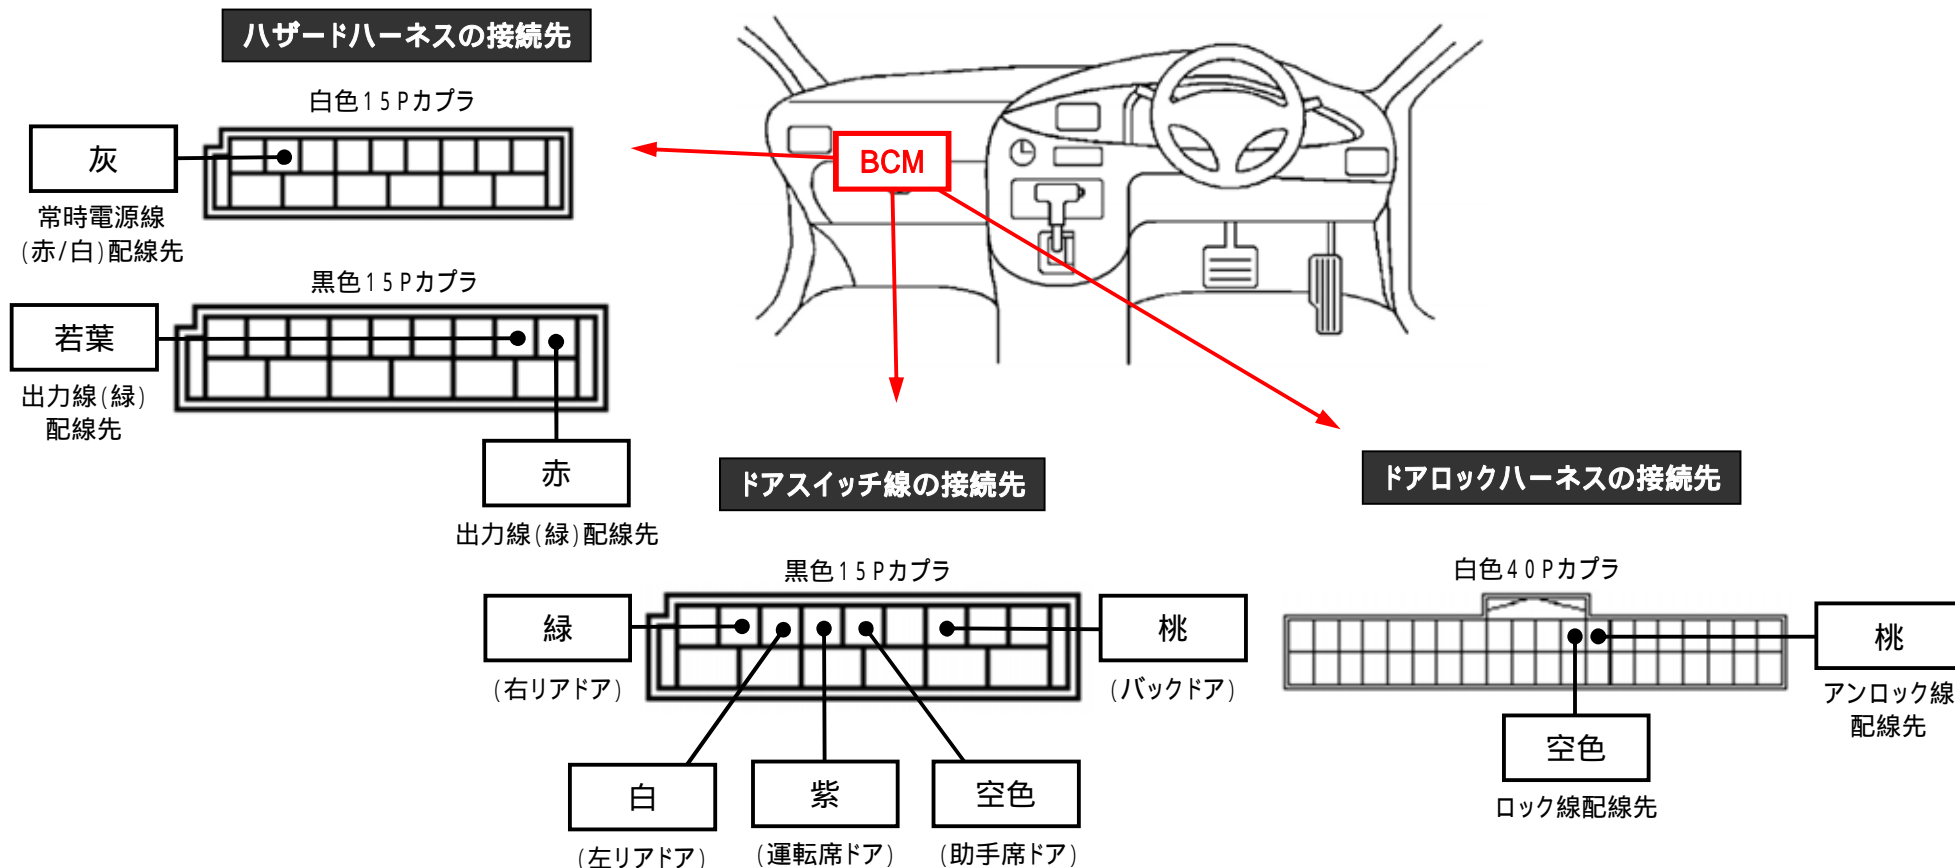

メーカー： 日産

車種名： セレナ
(インテリジェントキーなし車)

管理No： K203208C1

年式： H24 / 08 ~ H25 / 12

車体型式： C26

更新日： H26 / 01

この情報は都度変更されますので、お取り付けの前に必ず最新情報をご確認ください。 『 <http://www.mskw.co.jp/engsta/> 』

注：カブラの配線は、ハーネス側から見た図です。

盗難発生警報装置(アラーム)装備車は、警報装置の設定を解除し、ご使用ください。
解除出来ない場合は、純正キーレス等でドアロック(警報装置の動作)は行なわず、当社のリモコンのみをご使用ください。
また、車から離れると自動的に警報装置が作動してしまう車には、お取り付け出来ません。
グレード、オプション装着状況等により、車体側配線色やカブラの位置等が異なる場合があります。
その場合は、本体添付の取付説明書に従って、接続先を探してお取り付けください。