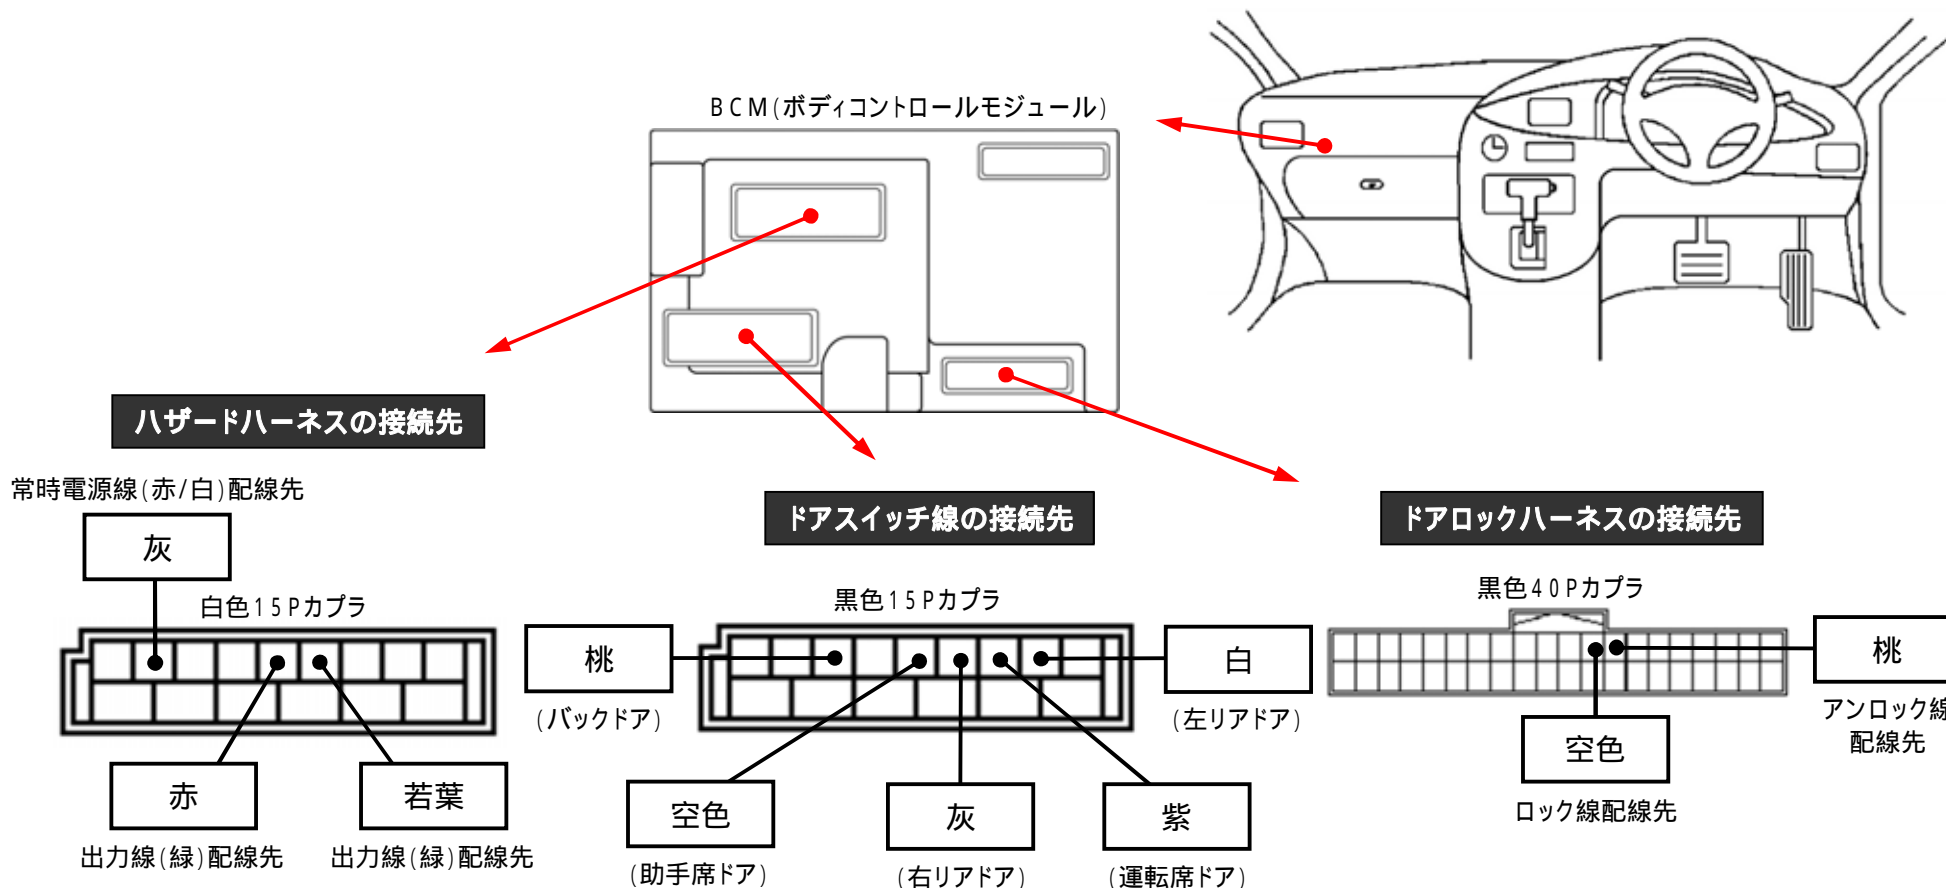

メーカー： 日産

車種名： セレナ
(インテリジェントキー装着車)

管理No： K203208C2

年式： H24 / 08 ~ H25 / 12

車体型式： C26

更新日： H26 / 01

この情報は都度変更されますので、お取り付けの前に必ず最新情報をご確認ください。『 <http://www.mskw.co.jp/engsta/> 』

注：カブラの配線は、ハーネス側から見た図です。

盗難発生警報装置 (アラーム) 装備車は、警報装置の設定を解除し、ご使用ください。
解除出来ない場合は、純正キーレス等でドアロック (警報装置の動作) は行わず、当社のリモコンのみをご使用ください。
また、車から離れると自動的に警報装置が作動してしまう車には、お取り付け出来ません。
グレード、オプション装着状況等により、車体側配線色やカブラの位置等が異なる場合があります。
その場合は、本体添付の取付説明書に従って、接続先を探してお取り付けください。