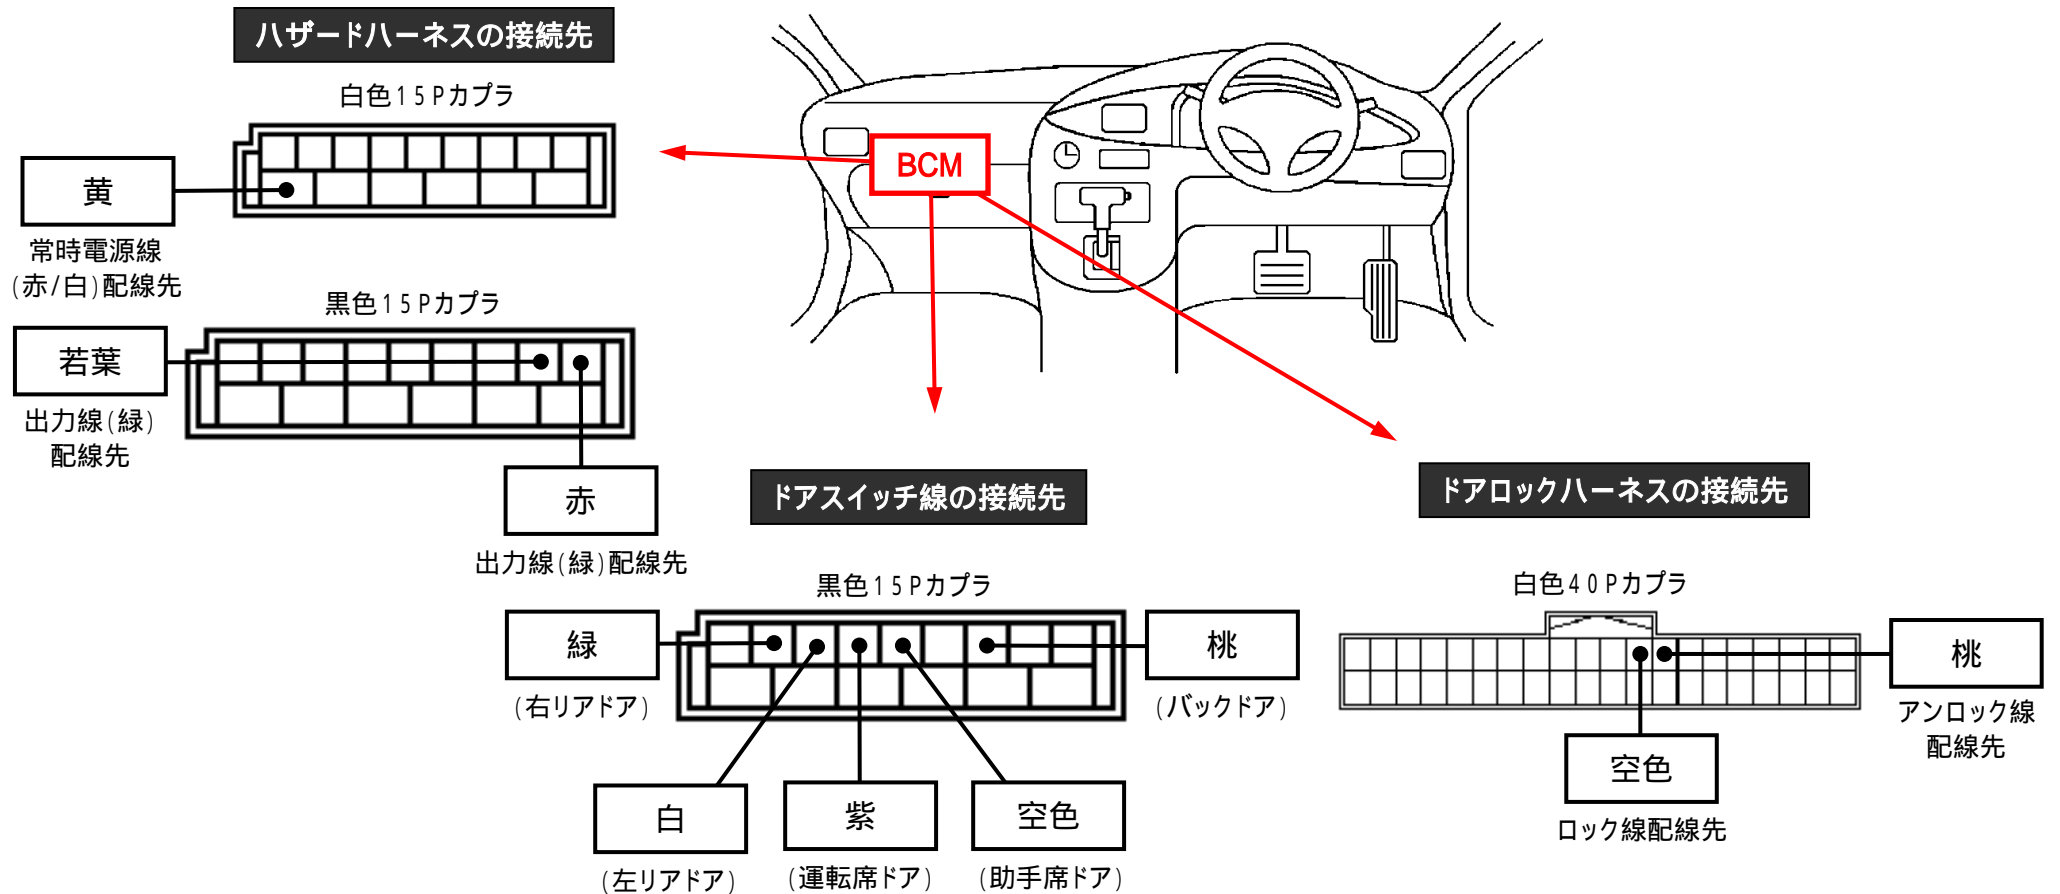

メーカー： 日産

車種名： セレナ
(インテリジェントキーなし車)

管理No： K203209C1

年式： H25 / 12 ~ H28 / 08

車体型式： C26

更新日： H28 / 09

この情報は都度変更されますので、お取り付けの前に必ず最新情報をご確認ください。 『 <http://www.mskw.co.jp/engsta/> 』

注：カプラの配線は、ハーネス側から見た図です。

盗難発生警報装置(アラーム)装備車は、警報装置の設定を解除し、ご使用ください。

解除出来ない場合は、純正キーレス等でドアロック(警報装置の動作)は行わず、当社のリモコンのみをご使用ください。

また、車から離れると自動的に警報装置が作動してしまう車には、お取り付け出来ません。

グレード、オプション装着状況等により、車体側配線色やカプラの位置等が異なる場合があります。

その場合は、本体添付の取付説明書に従って、接続先を探してお取り付けください。