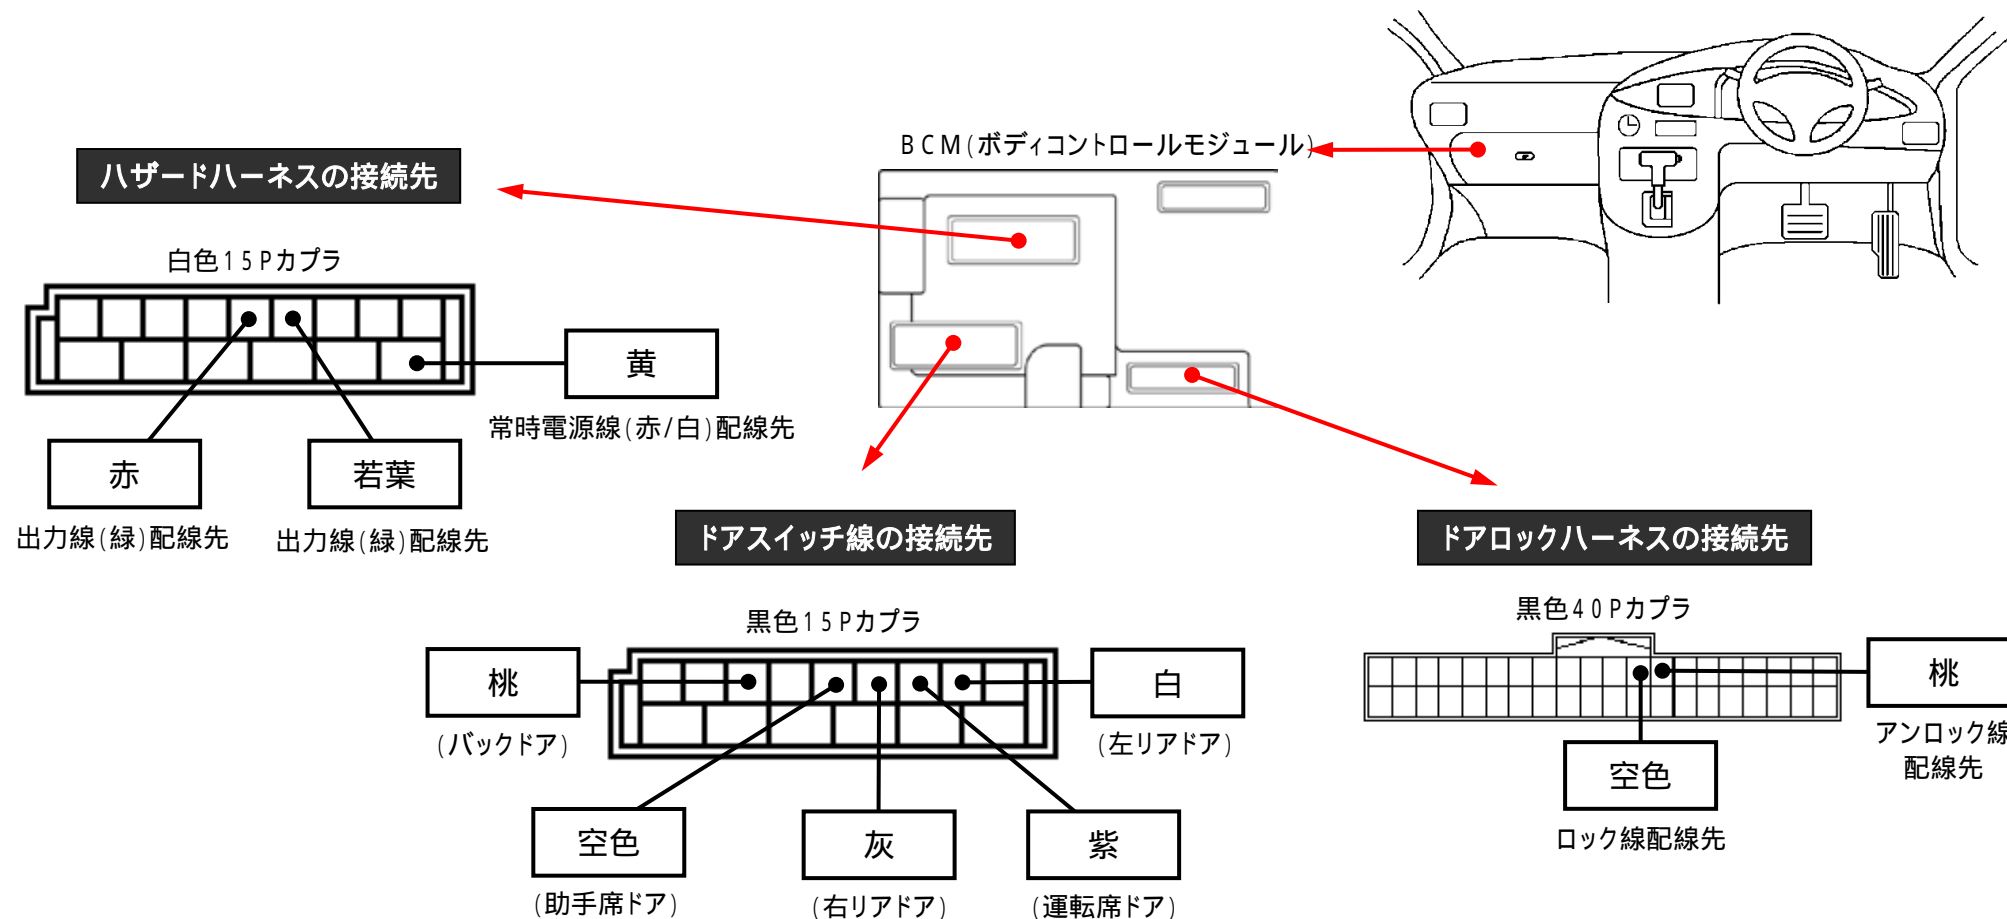

メーカー： 日産

車種名： セレナ
(インテリジェントキー装着車)

管理No： K203209C2

年式： H25 / 12 ~ H28 / 08

車体型式： C26

更新日： H28 / 09

この情報は都度変更されますので、お取り付けの前に必ず最新情報をご確認ください。 『 <http://www.mskw.co.jp/engsta/> 』

注：カブラの配線は、ハーネス側から見た図です。

盗難発生警報装置(アラーム)装着車は、警報装置の設定を解除し、ご使用ください。

解除出来ない場合は、純正キーレス等でドアロック(警報装置の動作)は行わず、当社のリモコンのみをご使用ください。

また、車から離れると自動的に警報装置が作動してしまう車には、お取り付け出来ません。

グレード、オプション装着状況等により、車体側配線色やカブラの位置等が異なる場合があります。

その場合は、本体添付の取付説明書に従って、接続先を探してお取り付けください。