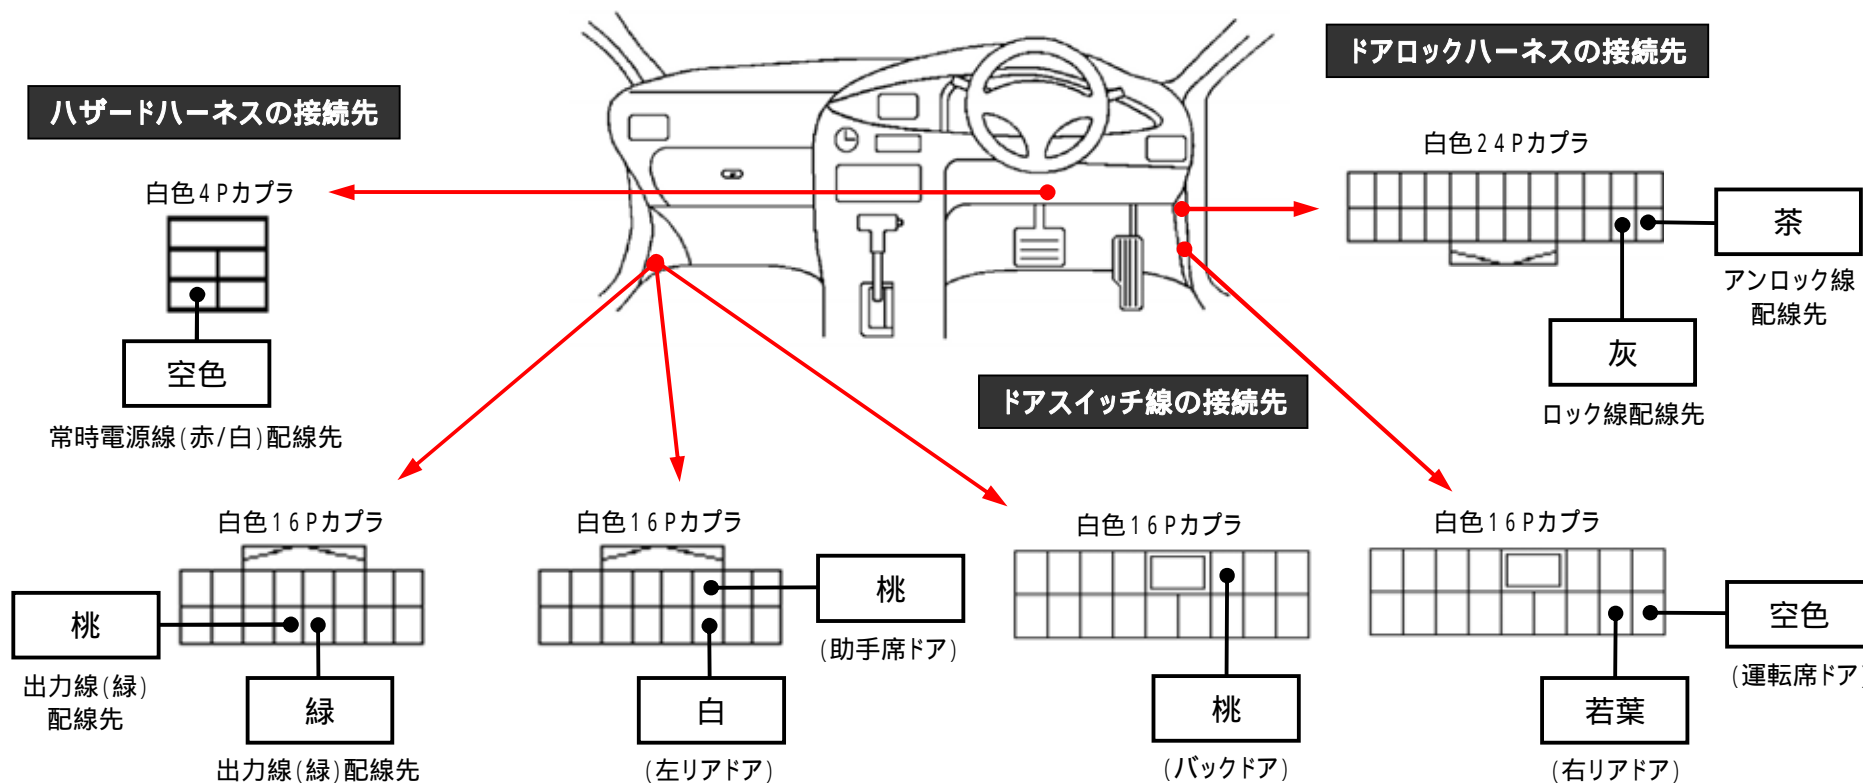

メーカー： 日産

車種名： ノート

管理No： K203903C

年式： H24 / 09 ~ H25 / 12

車体型式： E12

更新日： H26 / 02

この情報は都度変更されますので、お取り付けの前に必ず最新情報をご確認ください。 『 <http://www.mskw.co.jp/engsta/> 』

注：カブラの配線は、ハーネス側から見た図です。

盗難発生警報装置 (アラーム) 装備車は、警報装置の設定を解除し、ご使用ください。解除出来ない場合は、

純正キーレス等でドアロック (警報装置の動作) は行わず、当社のリモコンのみをご使用ください。

また、車から離れると自動的に警報装置が作動してしまう車には、お取り付け出来ません。

グレード、オプション装着状況等により、車体側配線色やカブラの位置等が異なる場合があります。

その場合は、本体添付の取付説明書に従って、接続先を探してお取り付けください。