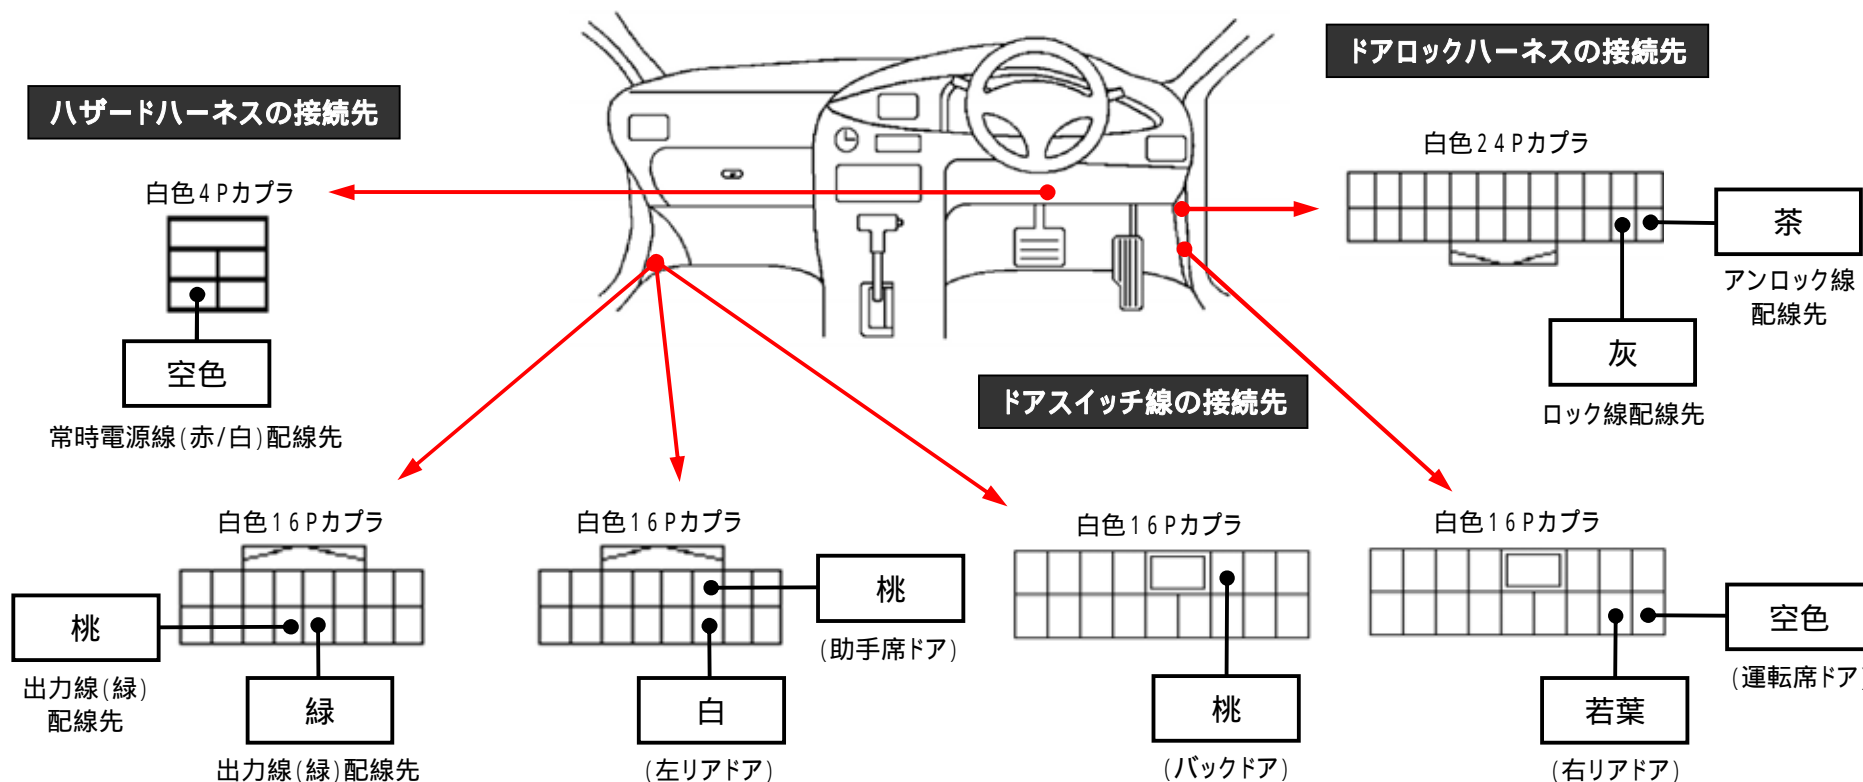

メーカー： 日産

車種名： ノート

管理No： K203904C

年式： H25 / 12 ~ H26 / 10

車体型式： E12

更新日： H26 / 10

この情報は都度変更されますので、お取り付けの前に必ず最新情報をご確認ください。 『 <http://www.mskw.co.jp/engsta/> 』

注：カブラの配線は、ハーネス側から見た図です。

盗難発生警報装置 (アラーム) 装備車は、警報装置の設定を解除し、ご使用ください。  
解除出来ない場合は、純正キーレス等でドアロック (警報装置の動作) は行わず、当社のリモコンのみをご使用ください。  
また、車から離れると自動的に警報装置が作動してしまう車には、お取り付け出来ません。  
グレード、オプション装着状況等により、車体側配線色やカブラの位置等が異なる場合があります。  
その場合は、本体添付の取付説明書に従って、接続先を探してお取り付けください。