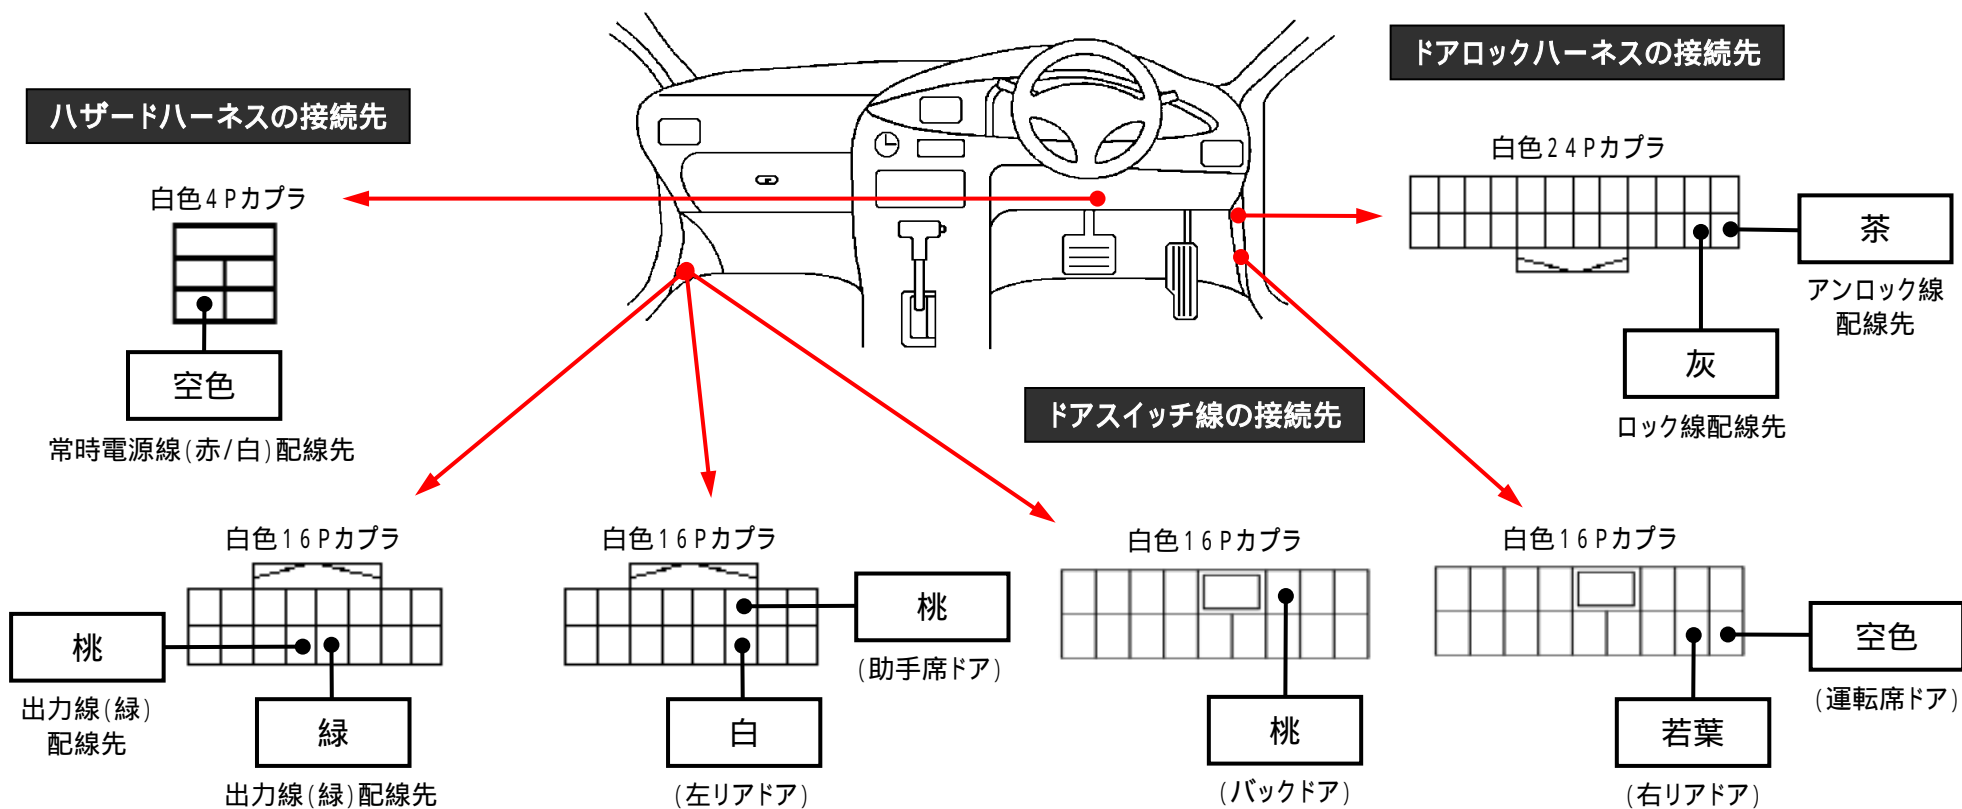

メーカー： 日産

車種名： ノート

管理No： K203905C

年式： H26 / 10 ~ H27 / 07

車体型式： E12

更新日： H27 / 07

この情報は都度変更されますので、お取り付けの前に必ず最新情報をご確認ください。 『 <http://www.mskw.co.jp/engsta/> 』

注：カブラの配線は、ハーネス側から見た図です。

盗難発生警報装置(アラーム)装備車は、警報装置の設定を解除し、ご使用ください。

解除出来ない場合は、純正キーレス等でドアロック(警報装置の動作)は行なわず、当社のリモコンのみをご使用ください。

また、車から離れると自動的に警報装置が作動してしまう車には、お取り付け出来ません。

グレード、オプション装着状況等により、車体側配線色やカブラの位置等が異なる場合があります。

その場合は、本体添付の取付説明書に従って、接続先を探してお取り付けください。