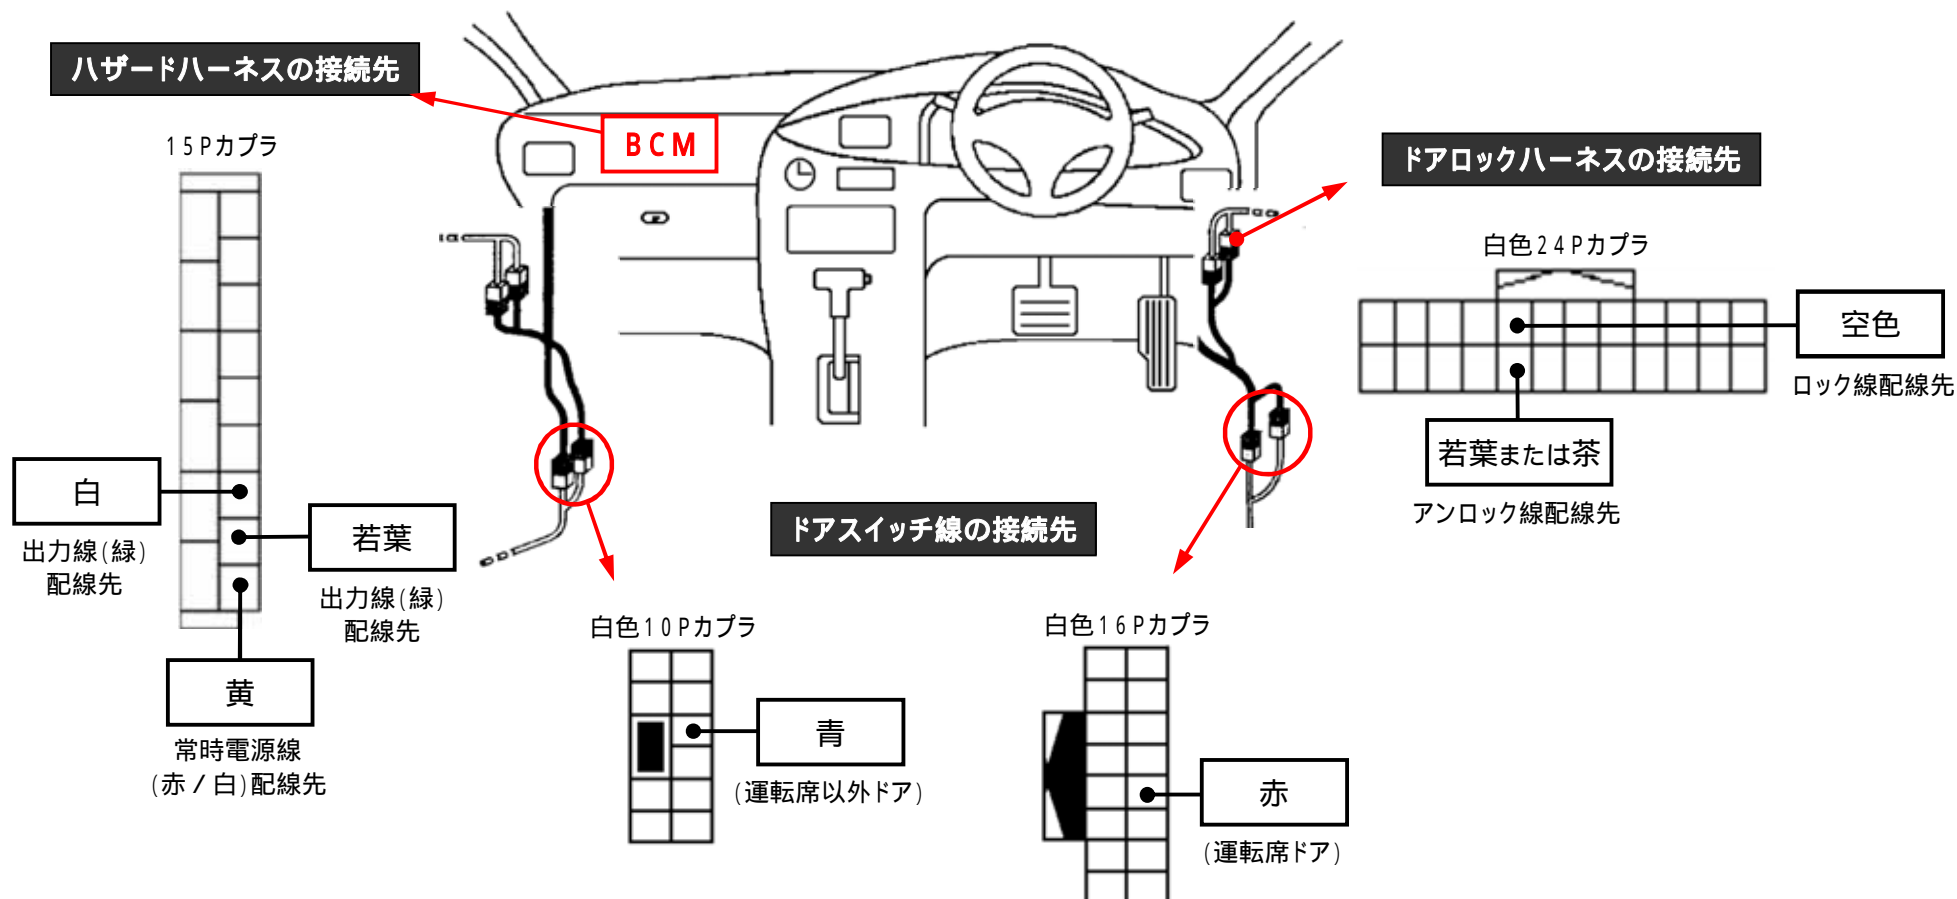

メーカー： 日産

車種名： マーチ

管理No： K205705C

年式： H19 / 06 ~ H22 / 07

車体型式： K12

更新日： H22 / 07

この情報は都度変更されますので、お取り付けの前に必ず最新情報をご確認ください。『 <http://www.mskw.co.jp/engsta/> 』

注：カブラの配線は、ハーネス側から見た図です。

盗難発生警報装置(アラーム)装備車は、警報装置の設定を解除し、ご使用ください。

解除出来ない場合は、純正キーレス等でドアロック(警報装置の動作)は行わず、当社のリモコンのみをご使用ください。

また、車から離れると自動的に警報装置が作動してしまう車には、お取り付け出来ません。

グレード、オプション装着状況等により、車体側配線色やカブラの位置等が異なる場合があります。

その場合は、本体添付の取付説明書に従って、接続先を探してお取り付けください。