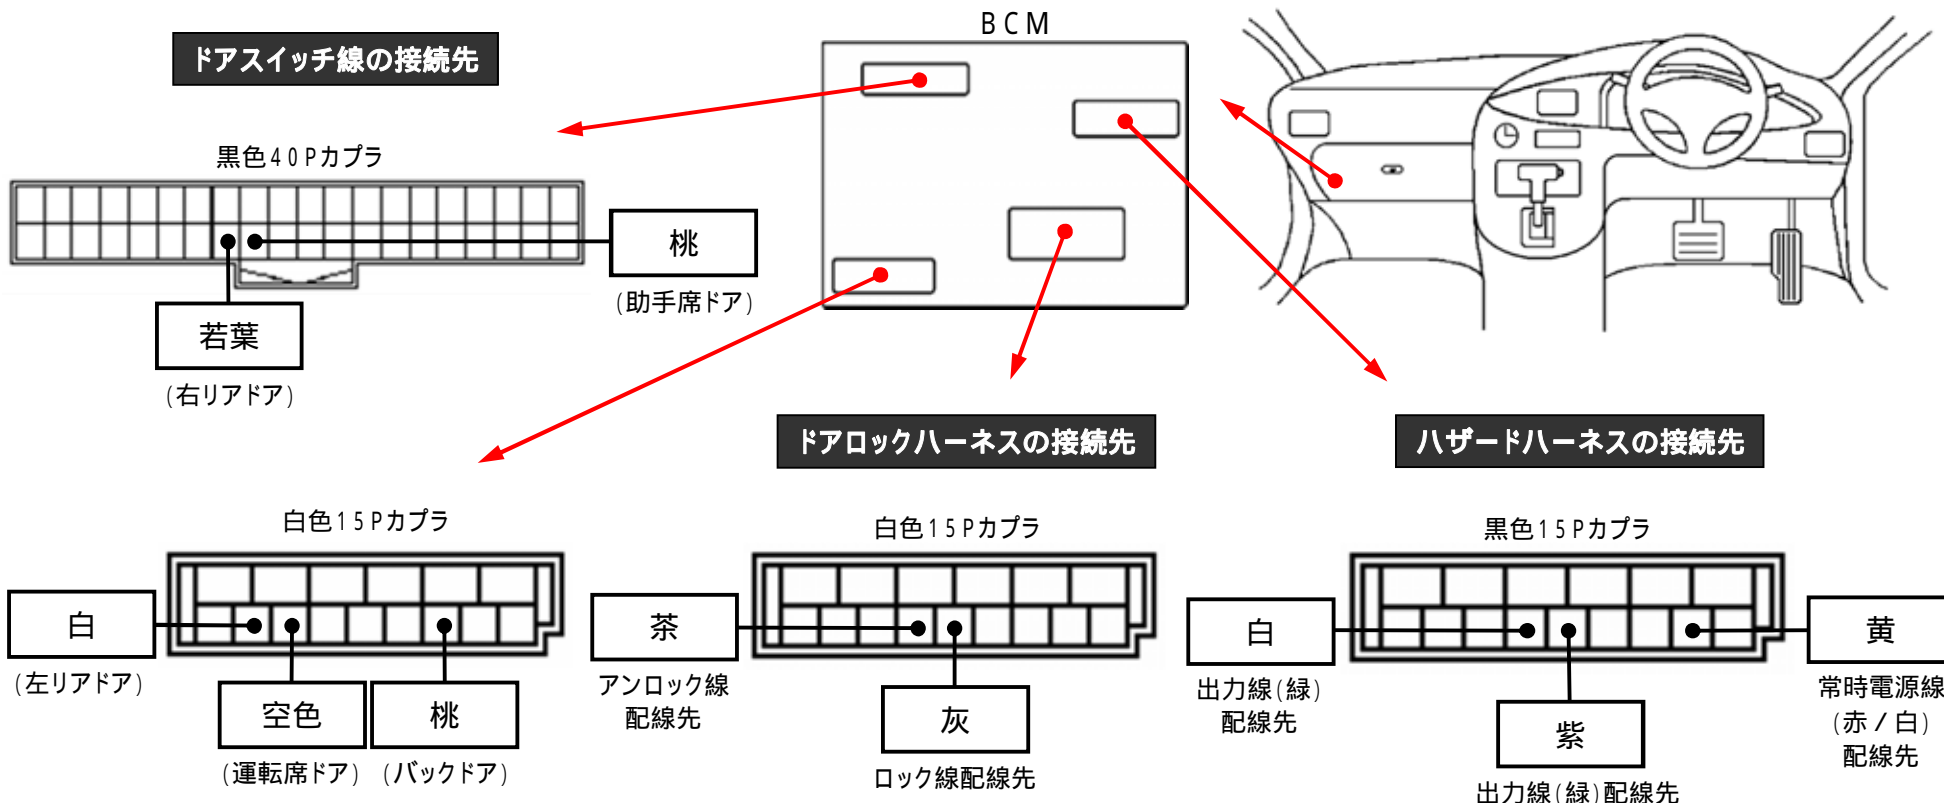

メーカー： 日産

車種名： マーチ  
(インテリジェントキー装着車)

管理No： K205706C2

年式： H22 / 07 ~ H25 / 06

車体型式： K13

更新日： H25 / 07

この情報は都度変更されますので、お取り付けの前に必ず最新情報をご確認ください。 『 <http://www.mskw.co.jp/engsta/> 』

注：カブラの配線は、ハーネス側から見た図です。

盗難発生警報装置(アラーム)装着車は、警報装置の設定を解除し、ご使用ください。  
 解除出来ない場合は、純正キーレス等でドアロック(警報装置の動作)は行わず、当社のリモコンのみをご使用ください。  
 また、車から離れると自動的に警報装置が作動してしまう車には、お取り付け出来ません。  
 グレード、オプション装着状況等により、車体側配線色やカブラの位置等が異なる場合があります。  
 その場合は、本体添付の取付説明書に従って、接続先を探してお取り付けください。