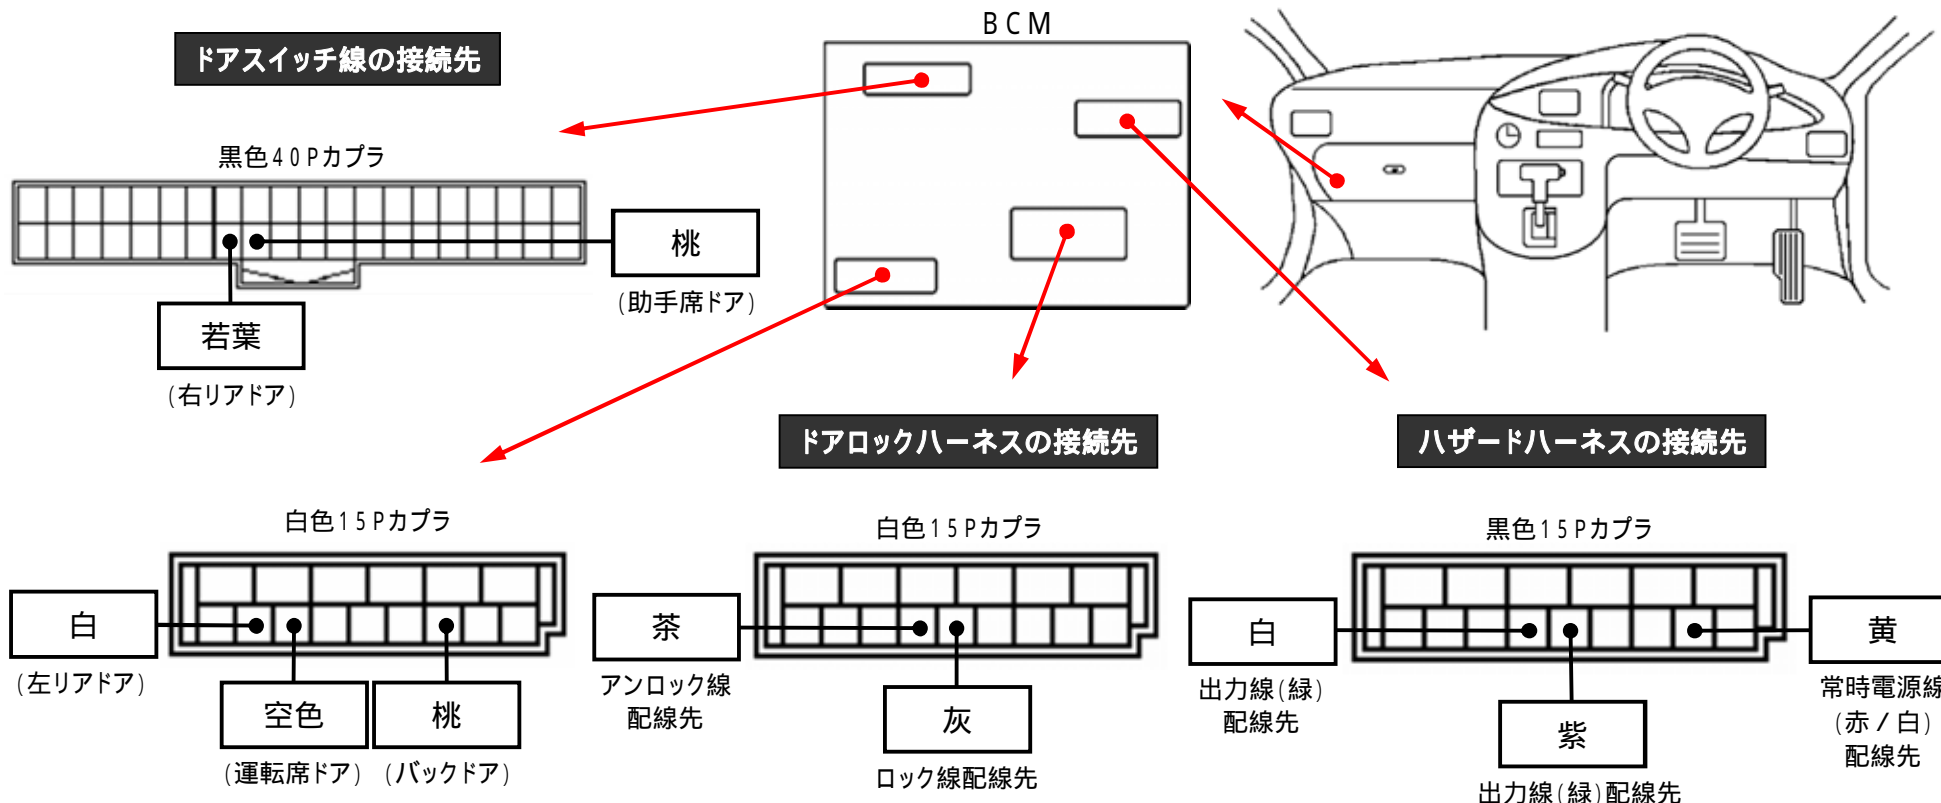

メーカー： 日産

車種名： マーチ  
(インテリジェントキー装着車)

管理No： K205707C2

年式： H25 / 06 ~

車体型式： K13

更新日： H25 / 09

この情報は都度変更されますので、お取り付けの前に必ず最新情報をご確認ください。 『 <http://www.mskw.co.jp/engsta/> 』

注：カブラの配線は、ハーネス側から見た図です。

盗難発生警報装置(アラーム)装着車は、警報装置の設定を解除し、ご使用ください。  
 解除出来ない場合は、純正キーレス等でドアロック(警報装置の動作)は行わず、当社のリモコンのみをご使用ください。  
 また、車から離れると自動的に警報装置が作動してしまう車には、お取り付け出来ません。  
 グレード、オプション装着状況等により、車体側配線色やカブラの位置等が異なる場合があります。  
 その場合は、本体添付の取付説明書に従って、接続先を探してお取り付けください。