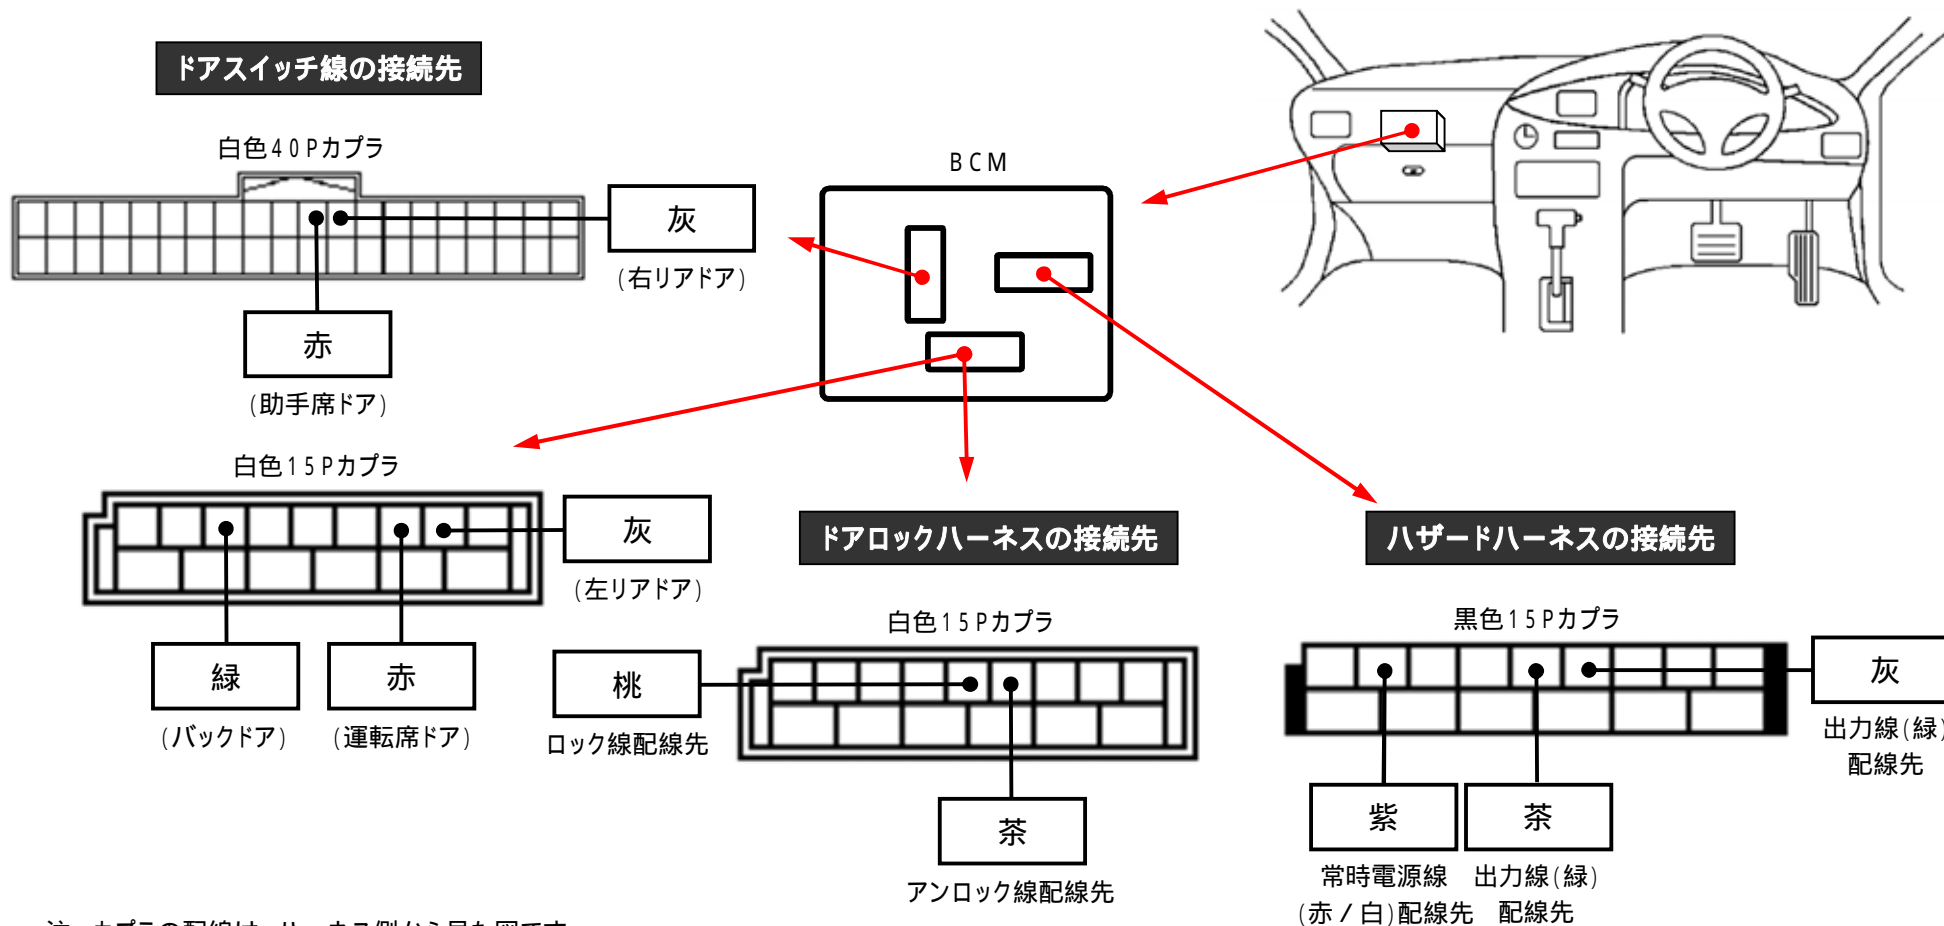

メーカー： 日産

車種名：デュアリス

管理No：K207101C

年式：H21 / 09 ~ H22 / 08

車体型式：J10

更新日：H23 / 08

この情報は都度変更されますので、お取り付けの前に必ず最新情報をご確認ください。『 <http://www.mskw.co.jp/engsta/> 』

注：カブラの配線は、ハーネス側から見た図です。

盗難発生警報装置(アラーム)装備車は、警報装置の設定を解除し、ご使用ください。解除出来ない場合は、

純正キーレス等でドアロック(警報装置の動作)は行なわず、当社のリモコンのみをご使用ください。

また、車から離れると自動的に警報装置が作動してしまう車には、お取り付け出来ません。

グレード、オプション装着状況等により、車体側配線色やカブラの位置等が異なる場合があります。

その場合は、本体添付の取付説明書に従って、接続先を探してお取り付けください。