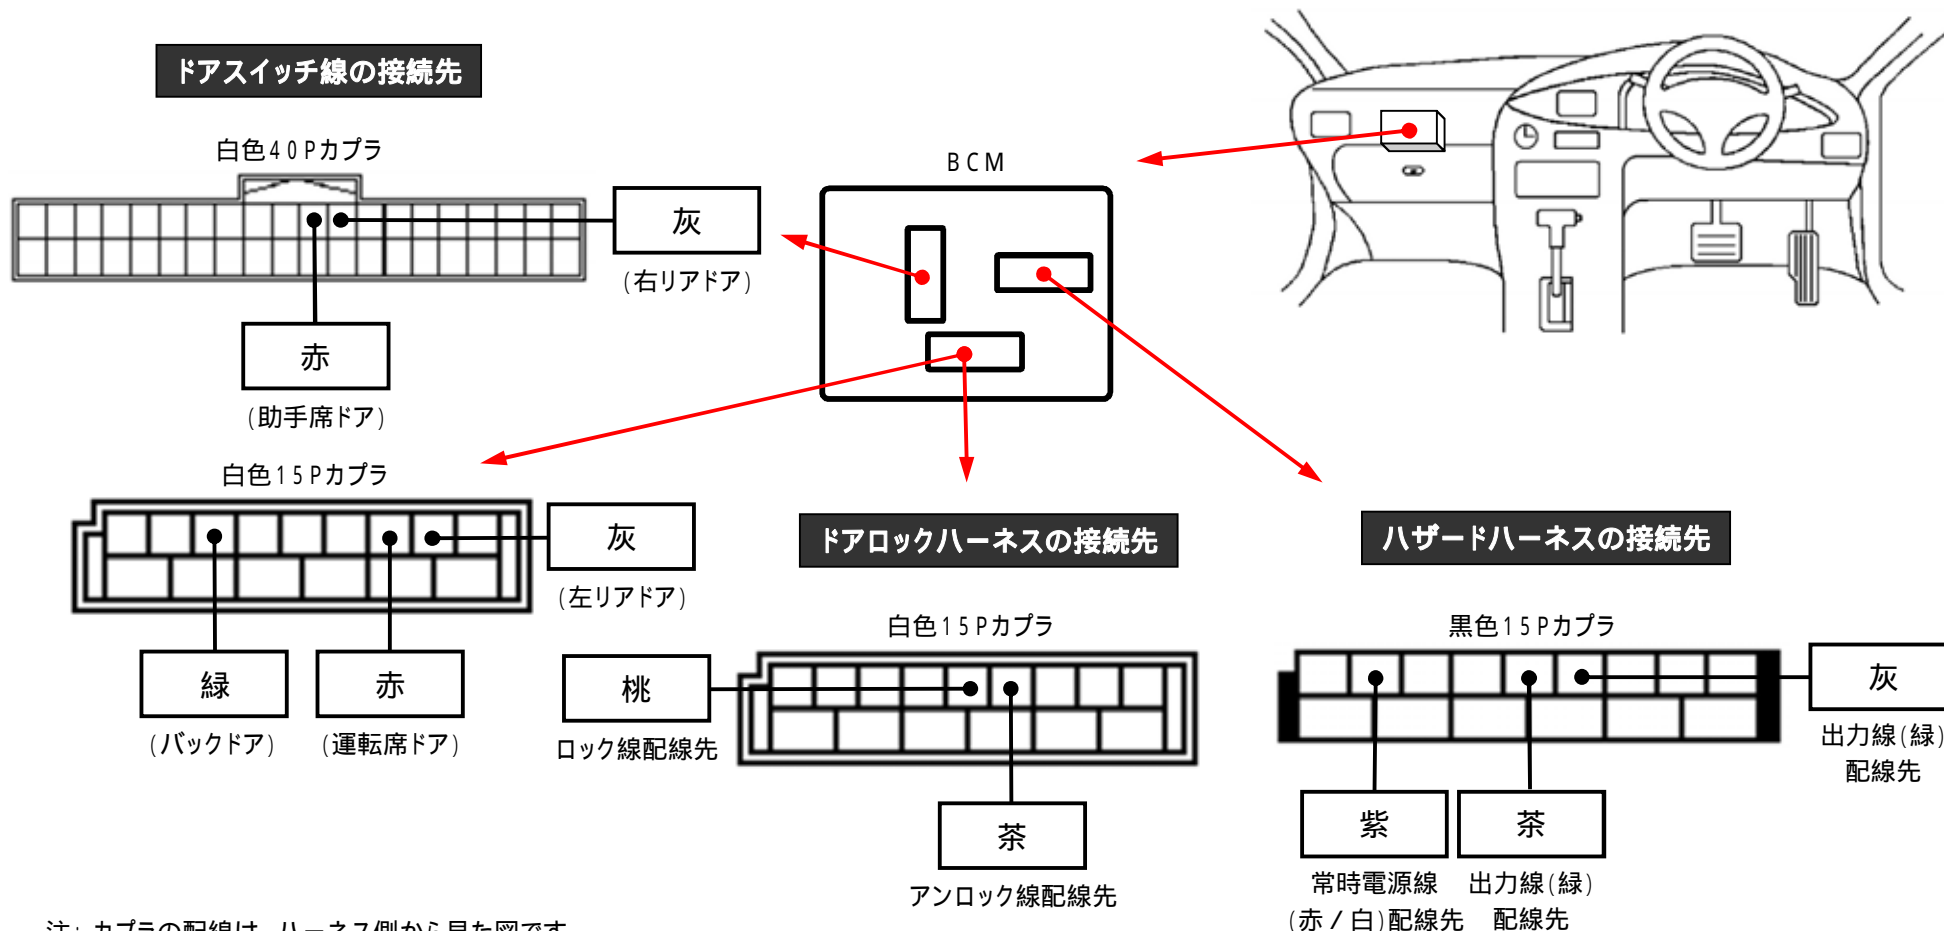

メーカー： 日産

車種名：デュアリス

管理No：K207102C

年式：H22 / 08 ~ H26 / 03

車体型式：J10

更新日：H26 / 11

この情報は都度変更されますので、お取り付けの前に必ず最新情報をご確認ください。『 <http://www.mskw.co.jp/engsta/> 』

注：カブラの配線は、ハーネス側から見た図です。

盗難発生警報装置(アラーム)装備車は、警報装置の設定を解除し、ご使用ください。解除出来ない場合は、

純正キーレス等でドアロック(警報装置の動作)は行なわず、当社のリモコンのみをご使用ください。

また、車から離れると自動的に警報装置が作動してしまう車には、お取り付け出来ません。

グレード、オプション装着状況等により、車体側配線色やカブラの位置等が異なる場合があります。

その場合は、本体添付の取付説明書に従って、接続先を探してお取り付けください。