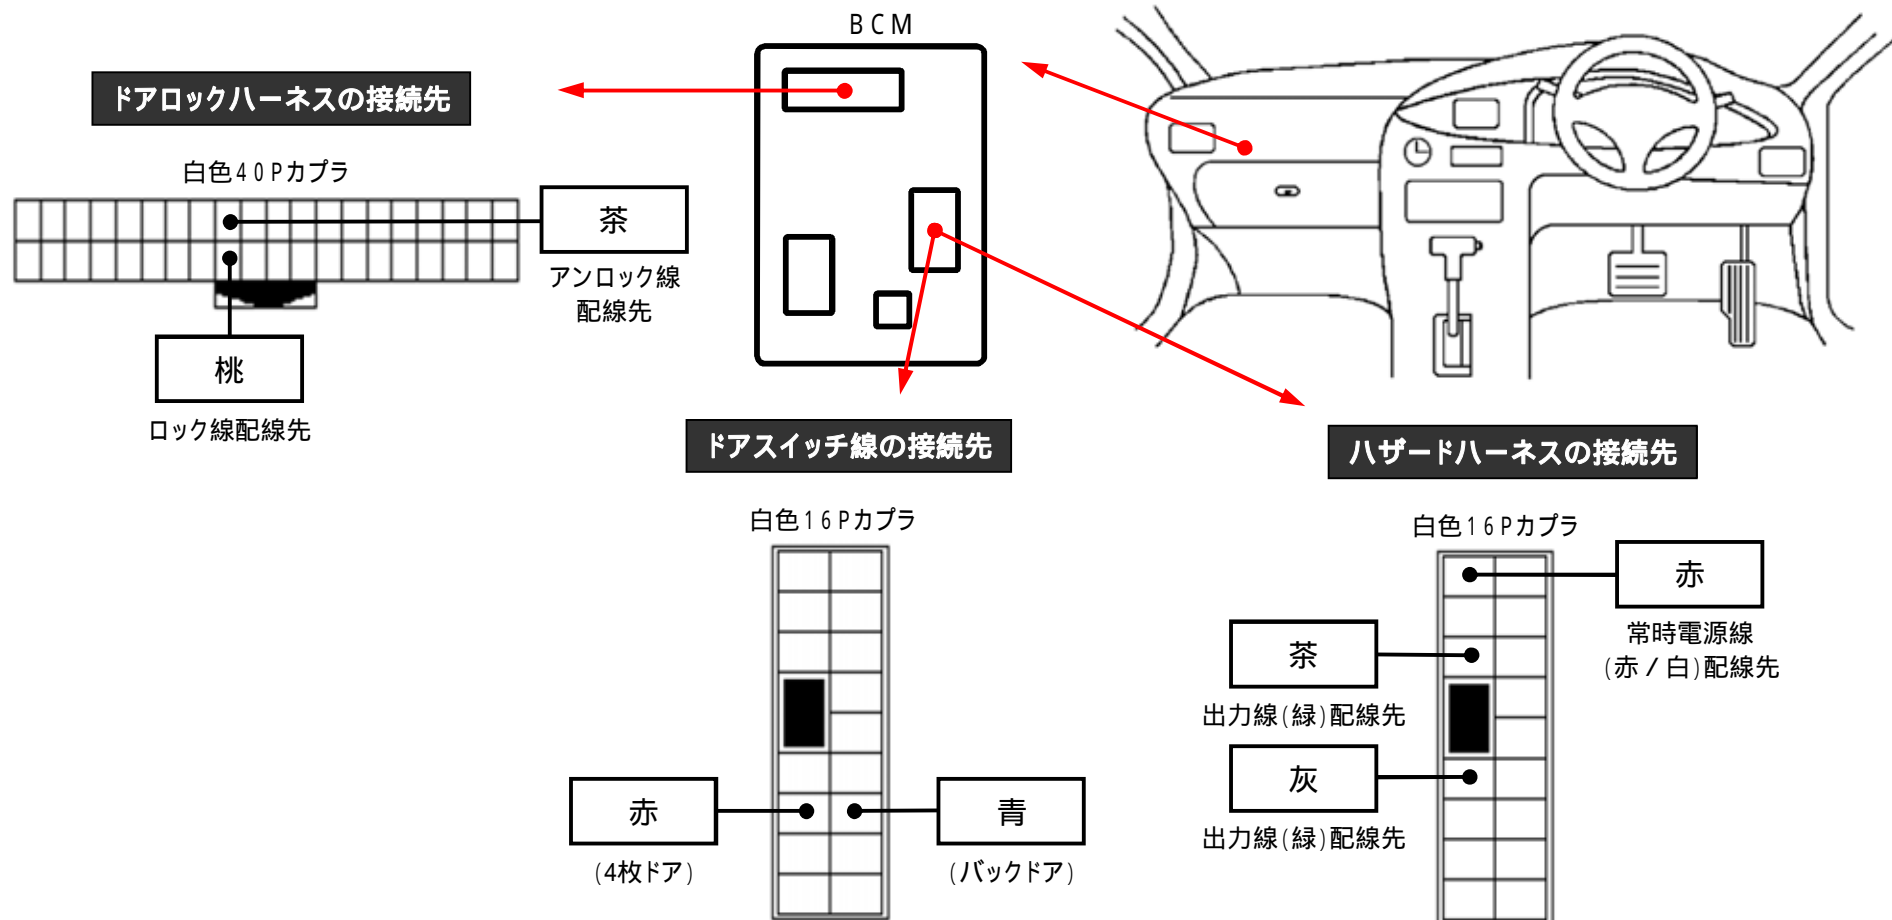

メーカー： 日産

車種名：ラフェスタ JOY

管理No：K207700C

年式：H23 / 06 ~ H24 / 12

車体型式：B30

更新日：H25 / 01

この情報は都度変更されますので、お取り付けの前に必ず最新情報をご確認ください。『 <http://www.mskw.co.jp/engsta/> 』

注：カブラの配線は、ハーネス側から見た図です。

盗難発生警報装置(アラーム)装備車は、警報装置の設定を解除し、ご使用ください。

解除出来ない場合は、純正キーレス等でドアロック(警報装置の動作)は行わず、当社のリモコンのみをご使用ください。

また、車から離れると自動的に警報装置が作動してしまう車には、お取り付け出来ません。

グレード、オプション装着状況等により、車体側配線色やカブラの位置等が異なる場合があります。

その場合は、本体添付の取付説明書に従って、接続先を探してお取り付けください。