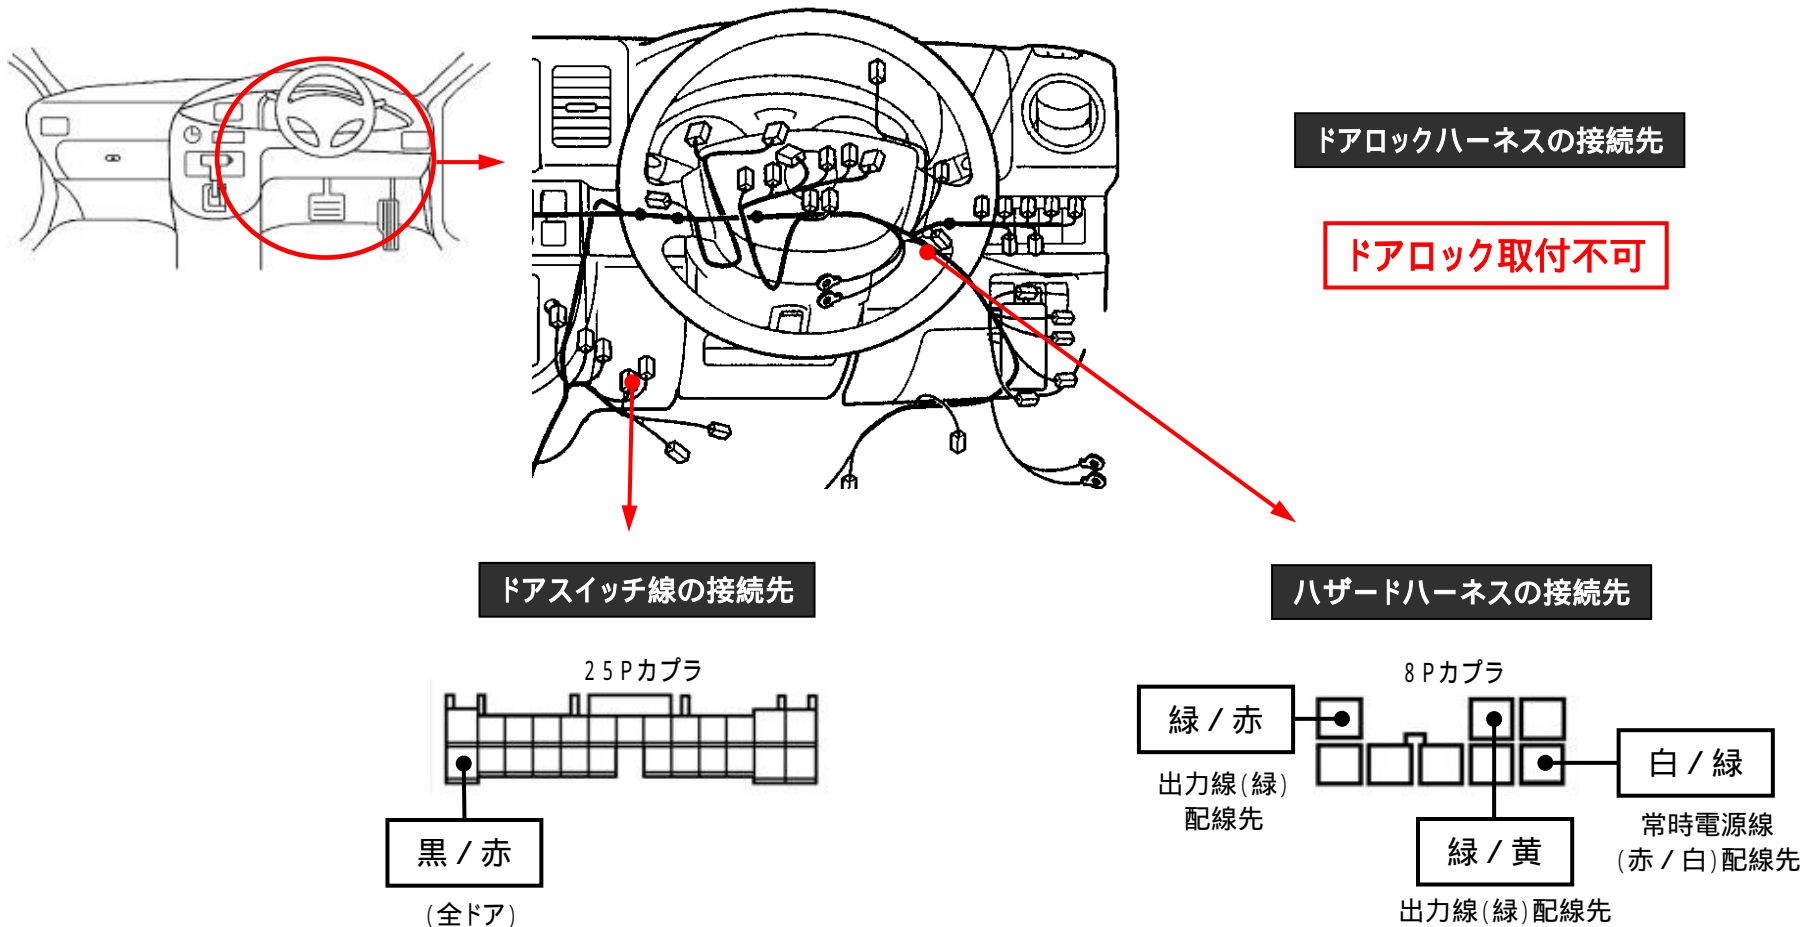

メーカー: 日産

車種名: NV100 クリッパー  
(純正キーレスなし車)

管理No: K208001C2

年式: H25 / 12 ~ H27 / 03

車体型式: DR64

更新日: H27 / 03

この情報は都度変更されますので、お取り付けの前に必ず最新情報をご確認ください。『 <http://www.mskw.co.jp/engsta/> 』

注: カブラの配線は、ハーネス側から見た図です。  
 盗難発生警報装置(アラーム) 装備車は、警報装置の設定を解除し、ご使用ください。  
 解除出来ない場合は、お取り付け出来ません。  
 グレード、オプション装着状況等により、車体側配線色やカブラの位置等が異なる場合があります。  
 その場合は、本体添付の取付説明書に従って、接続先を探してお取り付けください。