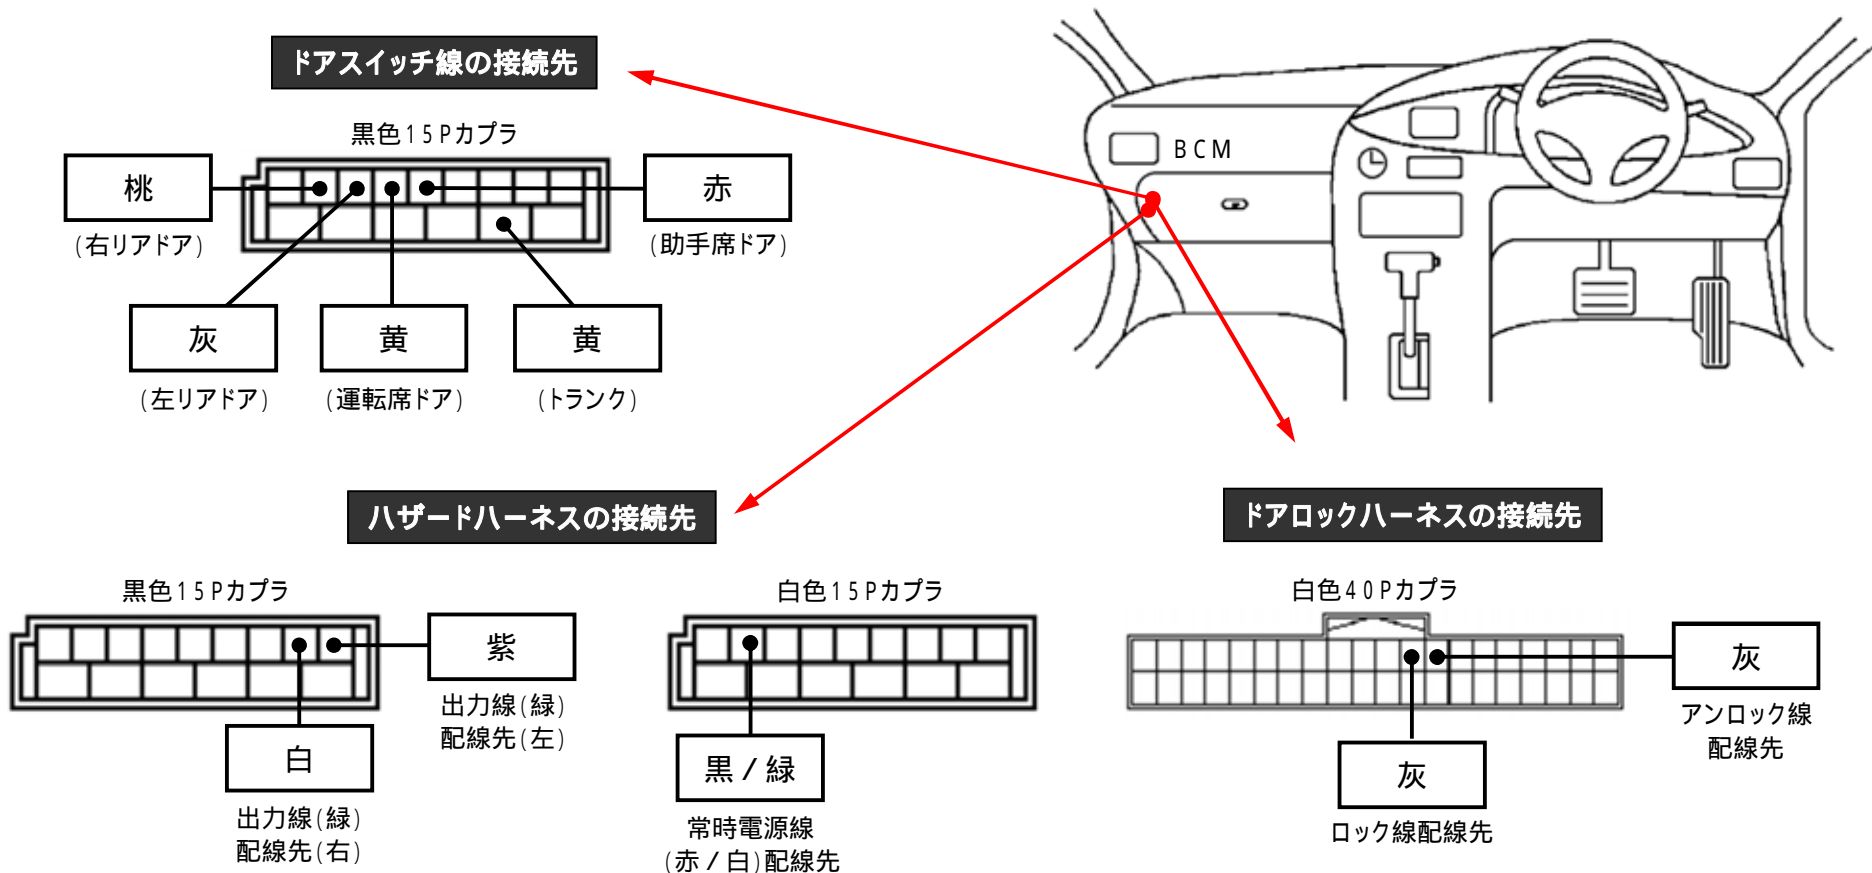

メーカー： 日産

車種名：シルフィ
(インテリジェントキーなし車)

管理No：K208500C1

年式：H24 / 12 ~

車体型式：B17

更新日：H25 / 02

この情報は都度変更されますので、お取り付けの前に必ず最新情報をご確認ください。『 <http://www.mskw.co.jp/engsta/> 』

注：カブラの配線は、ハーネス側から見た図です。

盗難発生警報装置(アラーム)装備車は、警報装置の設定を解除し、ご使用ください。
 解除出来ない場合は、純正キーレス等でドアロック(警報装置の動作)は行わず、当社のリモコンのみをご使用ください。
 また、車から離れると自動的に警報装置が作動してしまう車には、お取り付け出来ません。
 グレード、オプション装着状況等により、車体側配線色やカブラの位置等が異なる場合があります。
 その場合は、本体添付の取付説明書に従って、接続先を探してお取り付けください。