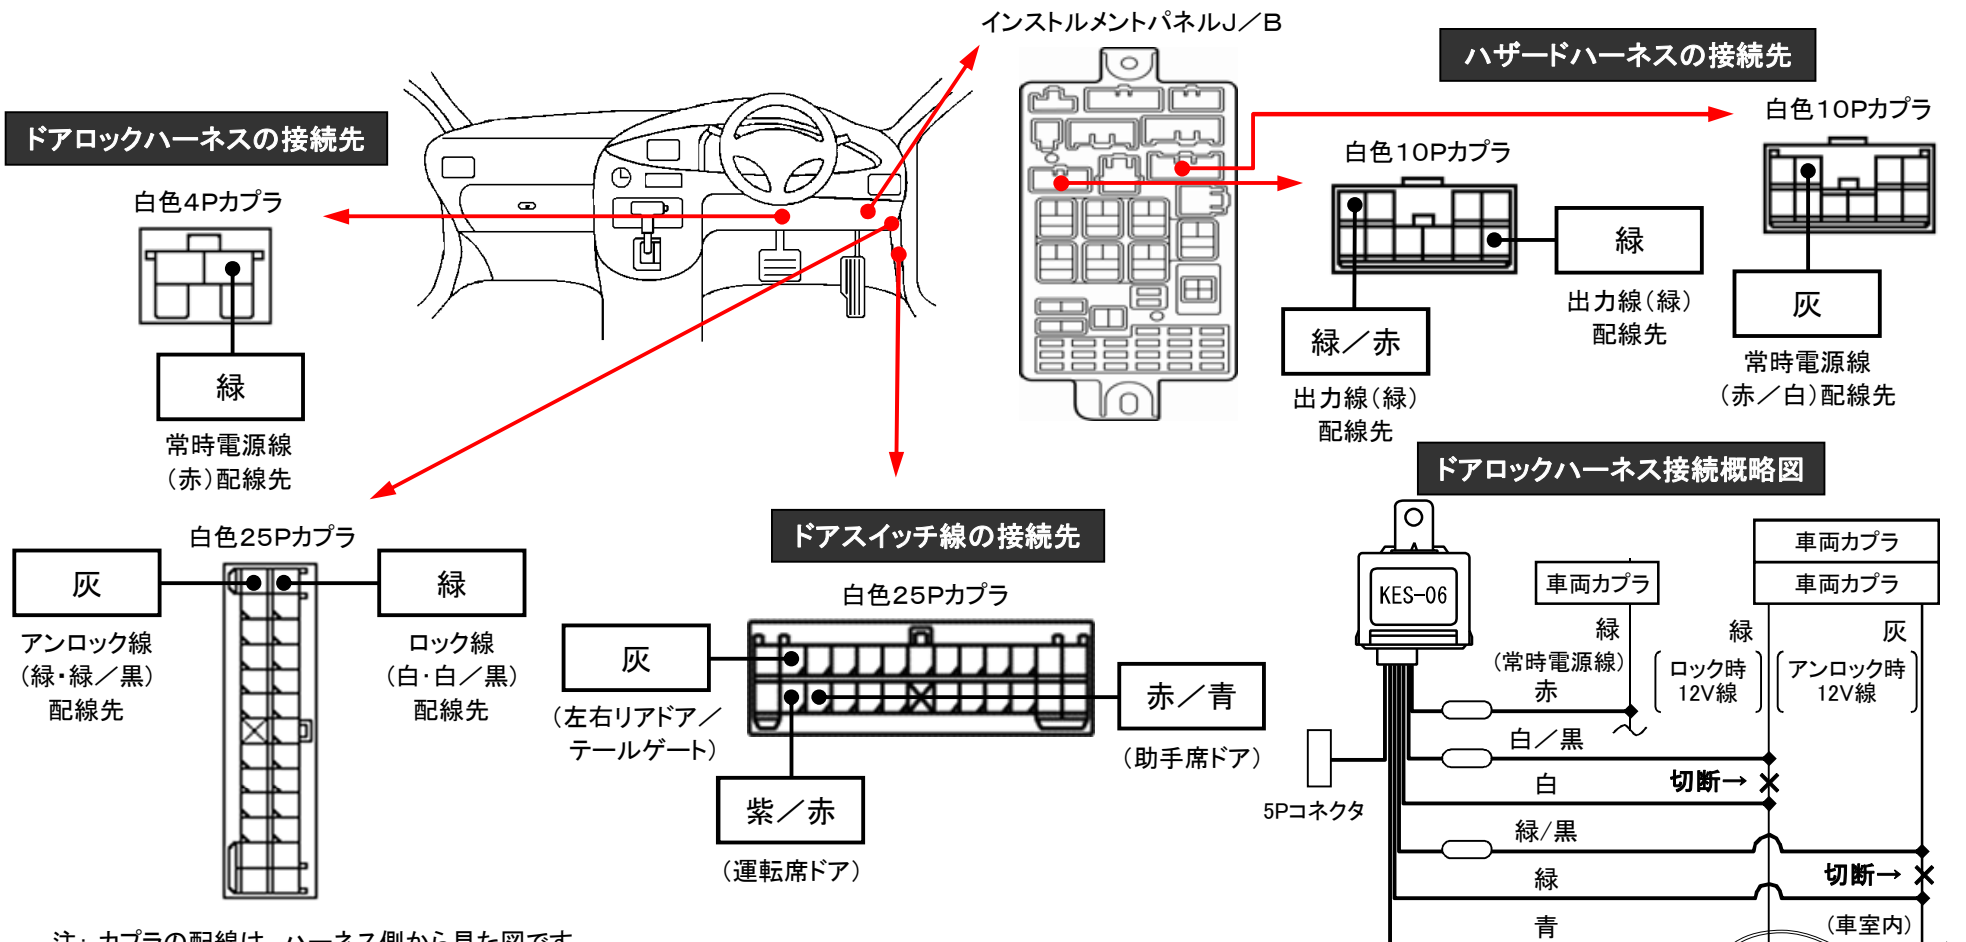

メーカー： 日産

車種名： デイズ ルークス

管理No： K208701C

年式： H 28 / 12 ~ R 02 / 02

車体型式： B21A

更新日： R 02 / 04

※この情報は、都度変更されますので、お取り付けの前に必ず最新情報をご確認ください。『 <http://www.mskw.co.jp/engsta/> 』

注：カプラの配線は、ハーネス側から見た図です。

盗難発生警報装置(アラーム)装備車は、警報装置の設定を解除し、ご使用ください。解除出来ない場合は、純正キーレス等でドアロック(警報装置の動作)は行なわず、当社のリモコンのみをご使用ください。

また、車から離れると自動的に警報装置が作動してしまう車には、お取り付け出来ません。

グレード、オプション装着状況等により、車体側配線色やカプラの位置等が異なる場合があります。

その場合は、本体添付の取付説明書に従って、接続先を探してお取り付けください。