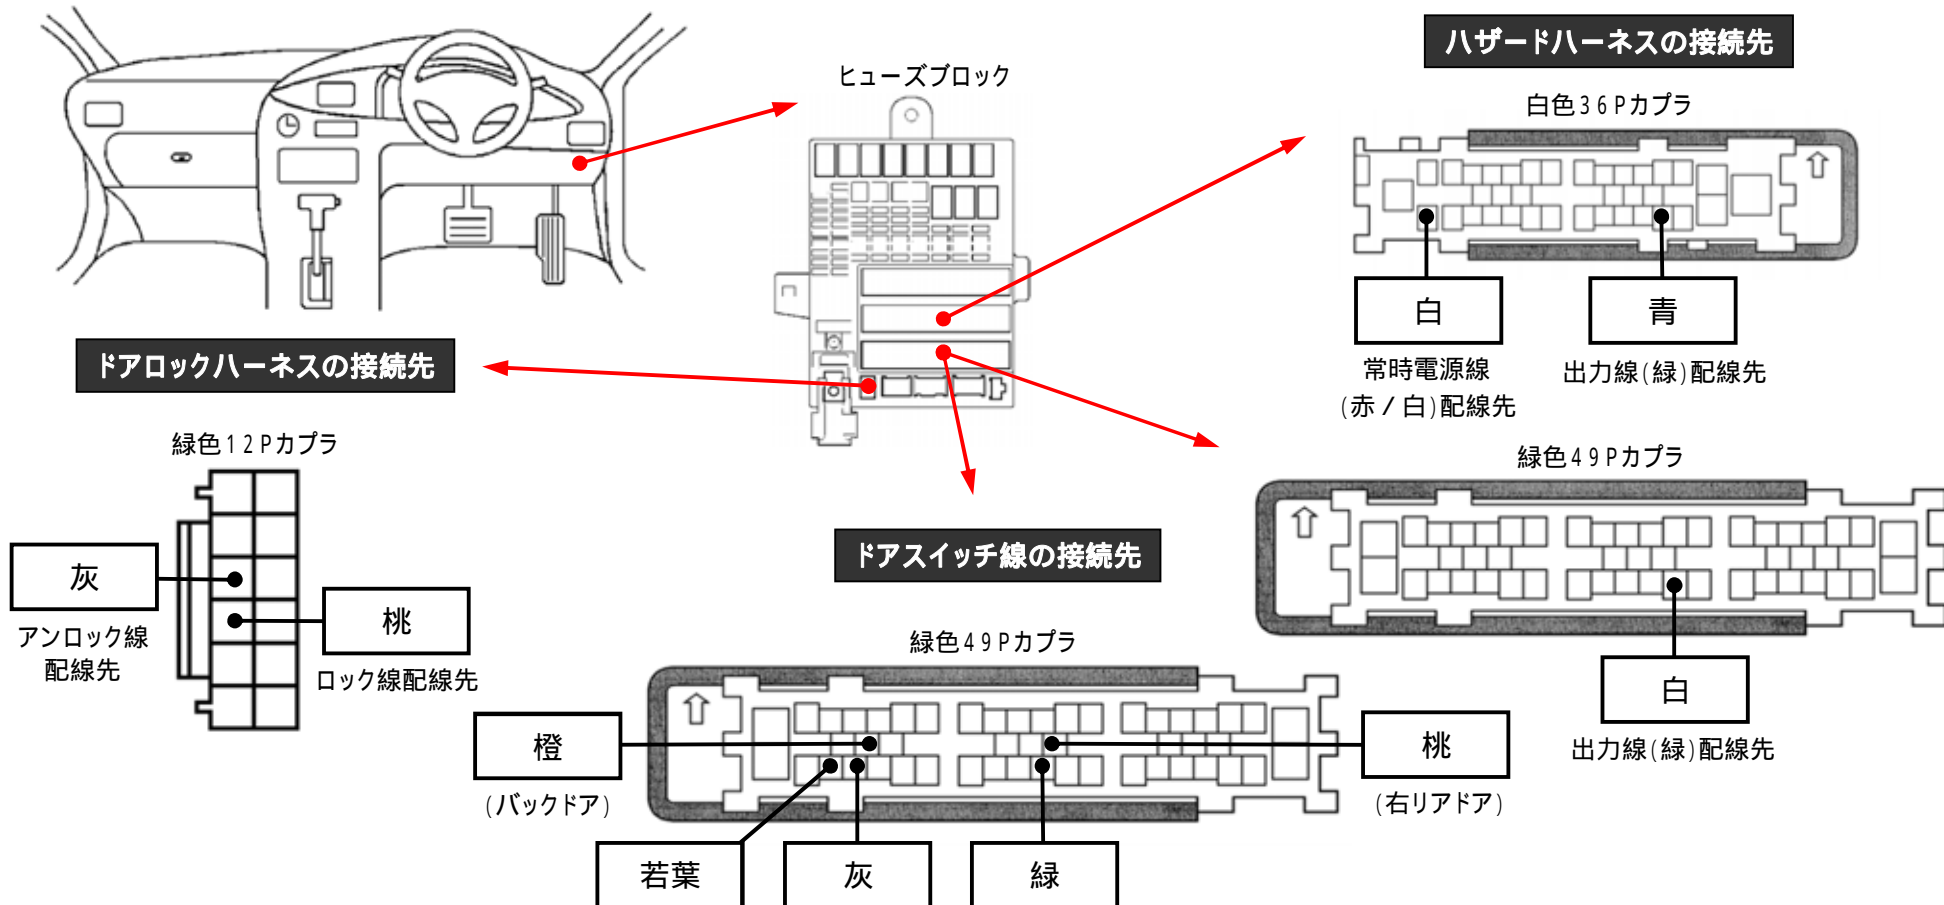

メーカー： ホンダ

車種名： インサイト

管理No： K301301C

年式： H21 / 02 ~ H23 / 11

車体型式： ZE2

更新日： H24 / 05

この情報は都度変更されますので、お取り付けの前に必ず最新情報をご確認ください。 『 <http://www.mskw.co.jp/engsta/> 』

注：カブラの配線は、ハーネス側から見た図です。 (助手席ドア) (運転席ドア) (左リアドア)

盗難発生警報装置 (アラーム) 装備車は、警報装置の設定を解除し、ご使用ください。
 解除出来ない場合は、純正キーレス等でドアロック (警報装置の動作) は行わず、当社のリモコンのみをご使用ください。
 また、車から離れると自動的に警報装置が作動してしまう車には、お取り付け出来ません。
 グレード、オプション装着状況等により、車体側配線色やカブラの位置等が異なる場合があります。
 その場合は、本体添付の取付説明書に従って、接続先を探してお取り付けください。