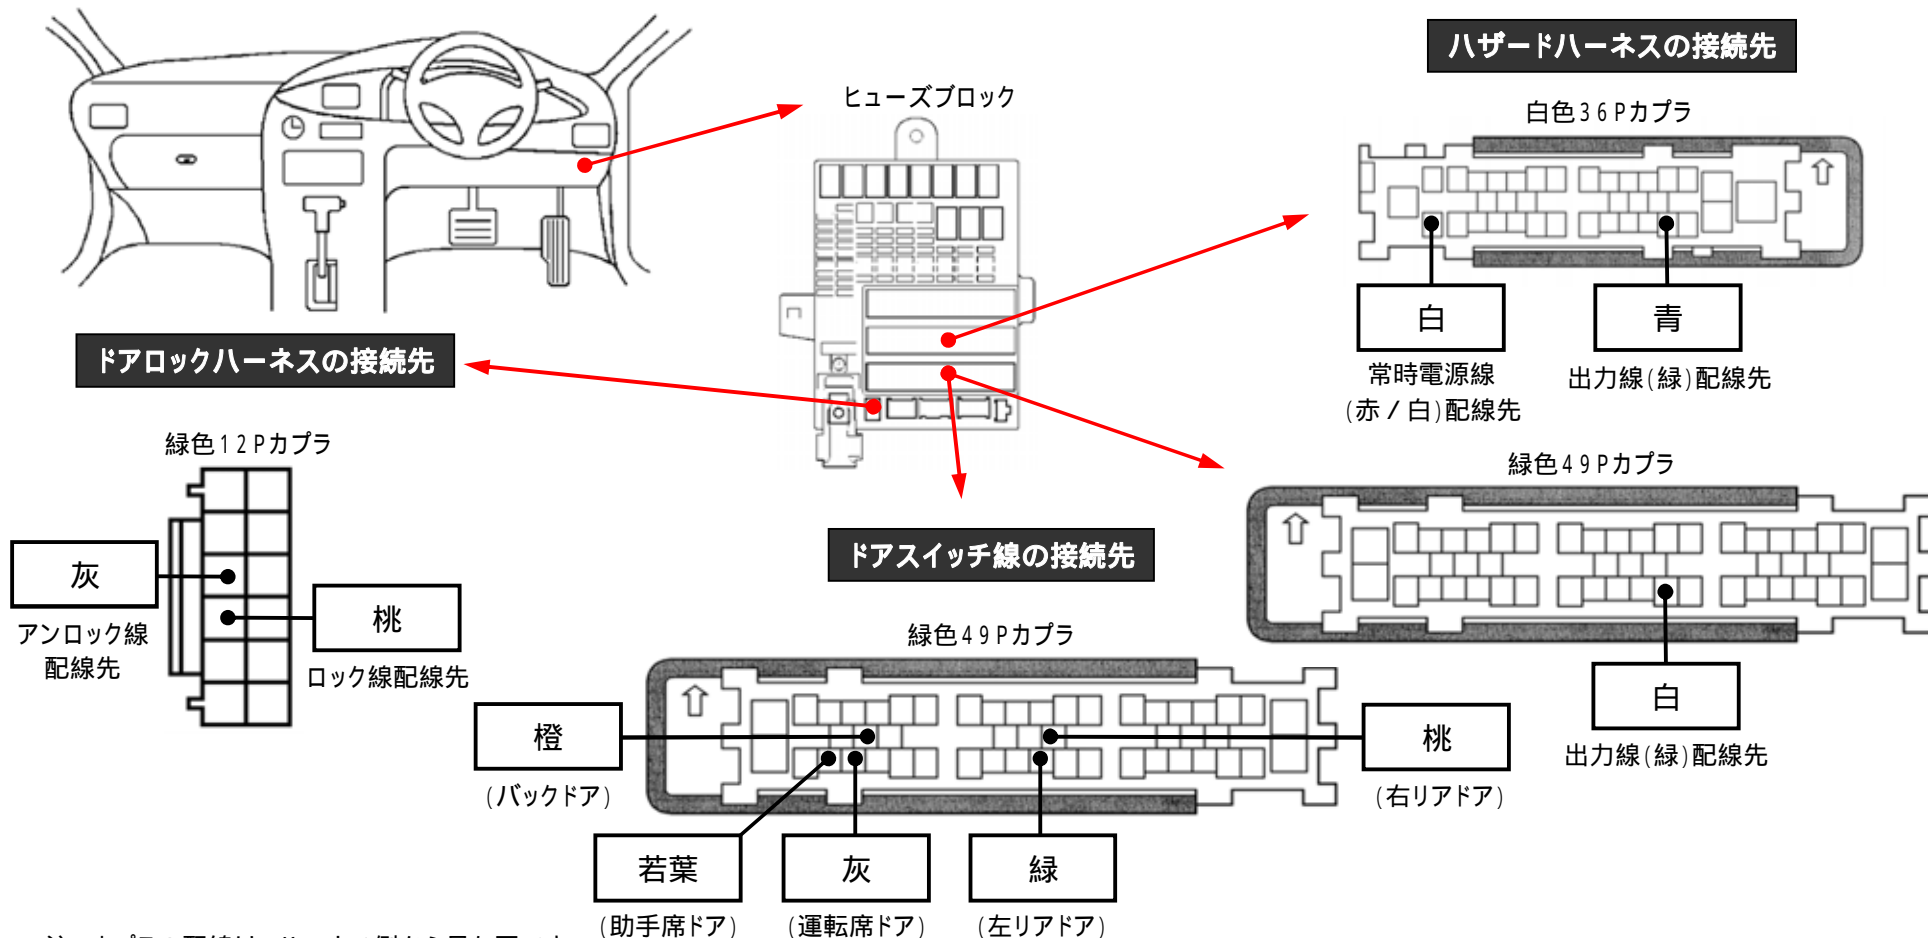

メーカー： ホンダ

車種名： インサイト

管理No： K301302C

年式： H23 / 11 ~ H26 / 03

車体型式： ZE2 ~ 3

更新日： H26 / 11

この情報は都度変更されますので、お取り付けの前に必ず最新情報をご確認ください。『 <http://www.mskw.co.jp/engsta/> 』

注：カブラの配線は、ハーネス側から見た図です。

盗難発生警報装置(アラーム)装備車は、警報装置の設定を解除し、ご使用ください。  
解除出来ない場合は、純正キーレス等でドアロック(警報装置の動作)は行わず、当社のリモコンのみをご使用ください。  
また、車から離れると自動的に警報装置が作動してしまう車には、お取り付け出来ません。  
グレード、オプション装着状況等により、車体側配線色やカブラの位置等が異なる場合があります。  
その場合は、本体添付の取付説明書に従って、接続先を探してお取り付けください。