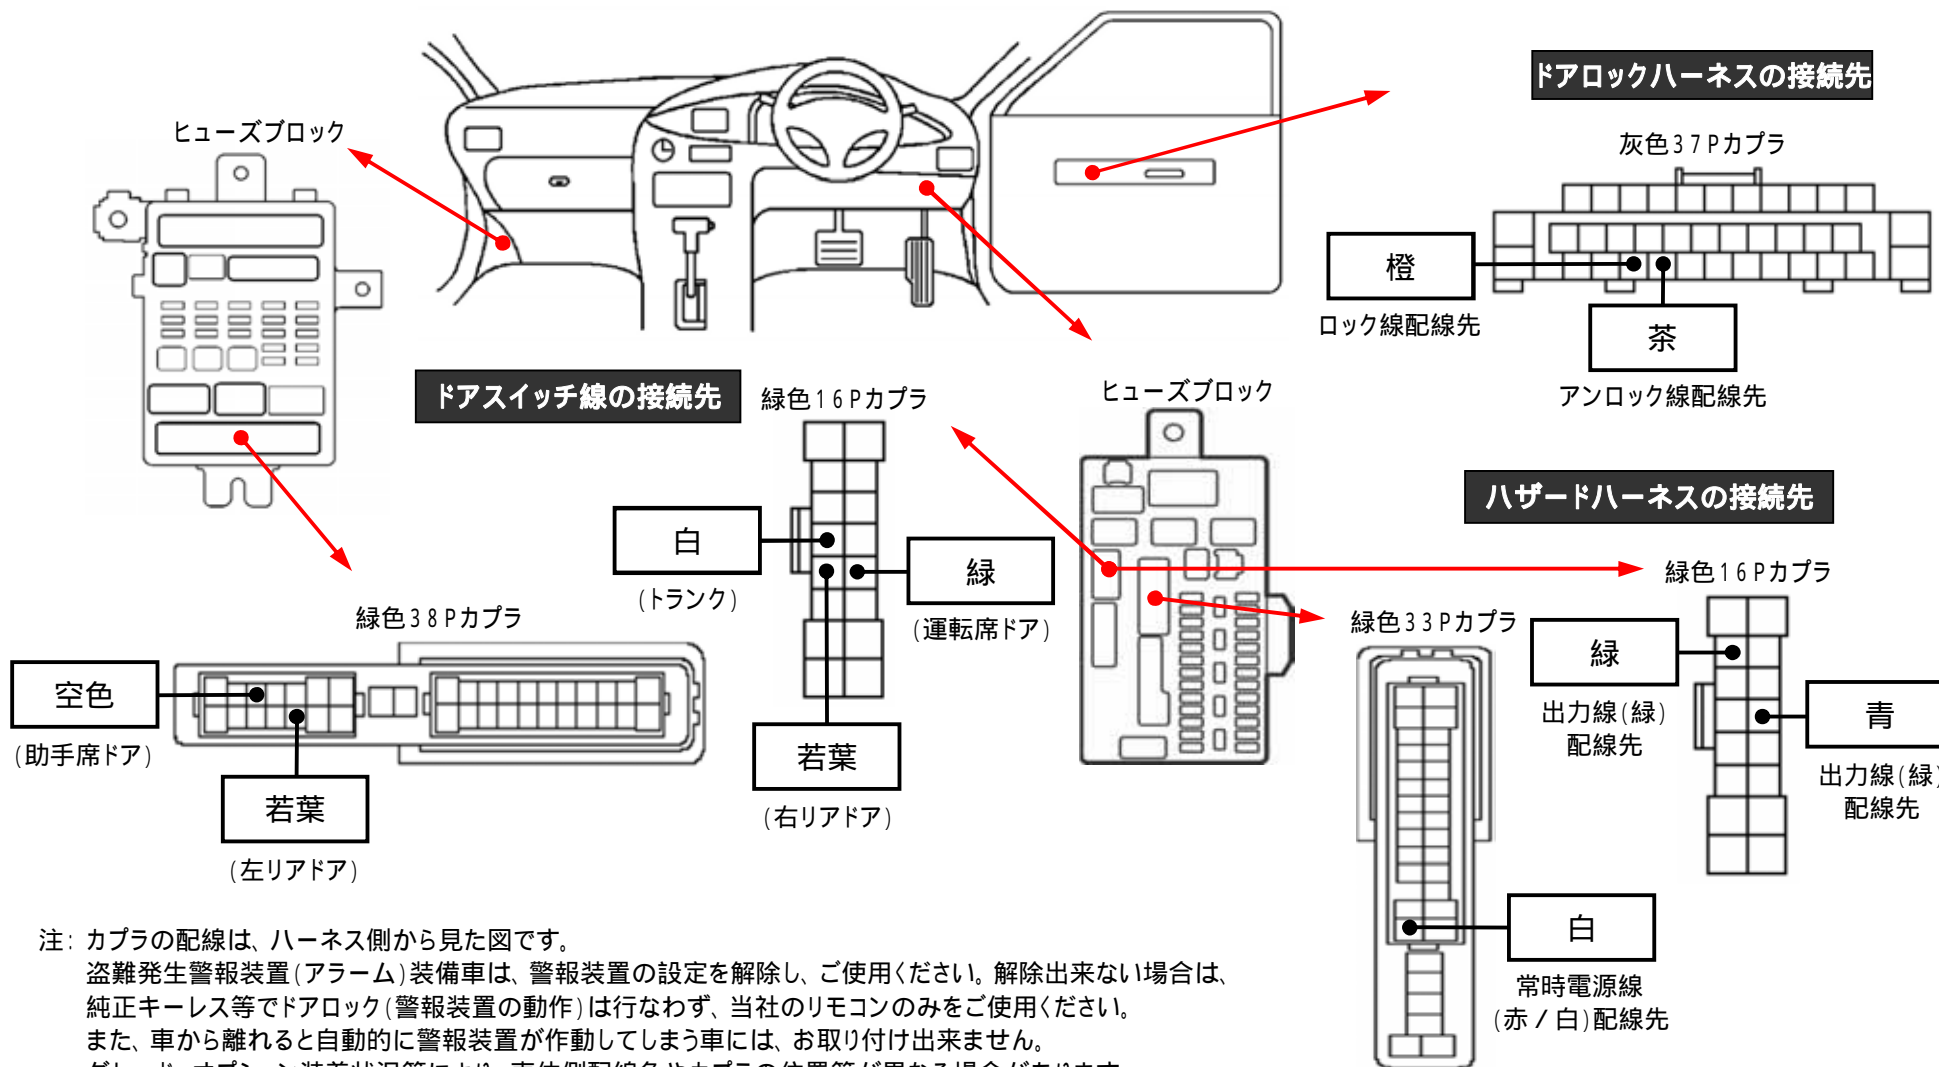

メーカー： ホンダ

車種名： インスパイア

管理No： K301404C

年式： H19 / 12 ~ H22 / 08

車体型式： CP3

更新日： H22 / 09

この情報は都度変更されますので、お取り付けの前に必ず最新情報をご確認ください。『 <http://www.mskw.co.jp/engsta/> 』

注：カブラの配線は、ハーネス側から見た図です。

盗難発生警報装置(アラーム)装備車は、警報装置の設定を解除し、ご使用ください。解除出来ない場合は、純正キーレス等でドアロック(警報装置の動作)は行わず、当社のリモコンのみをご使用ください。

また、車から離れると自動的に警報装置が作動してしまう車には、お取り付け出来ません。

グレード、オプション装着状況等により、車体側配線色やカブラの位置等が異なる場合があります。

その場合は、本体添付の取付説明書に従って、接続先を探してお取り付けください。