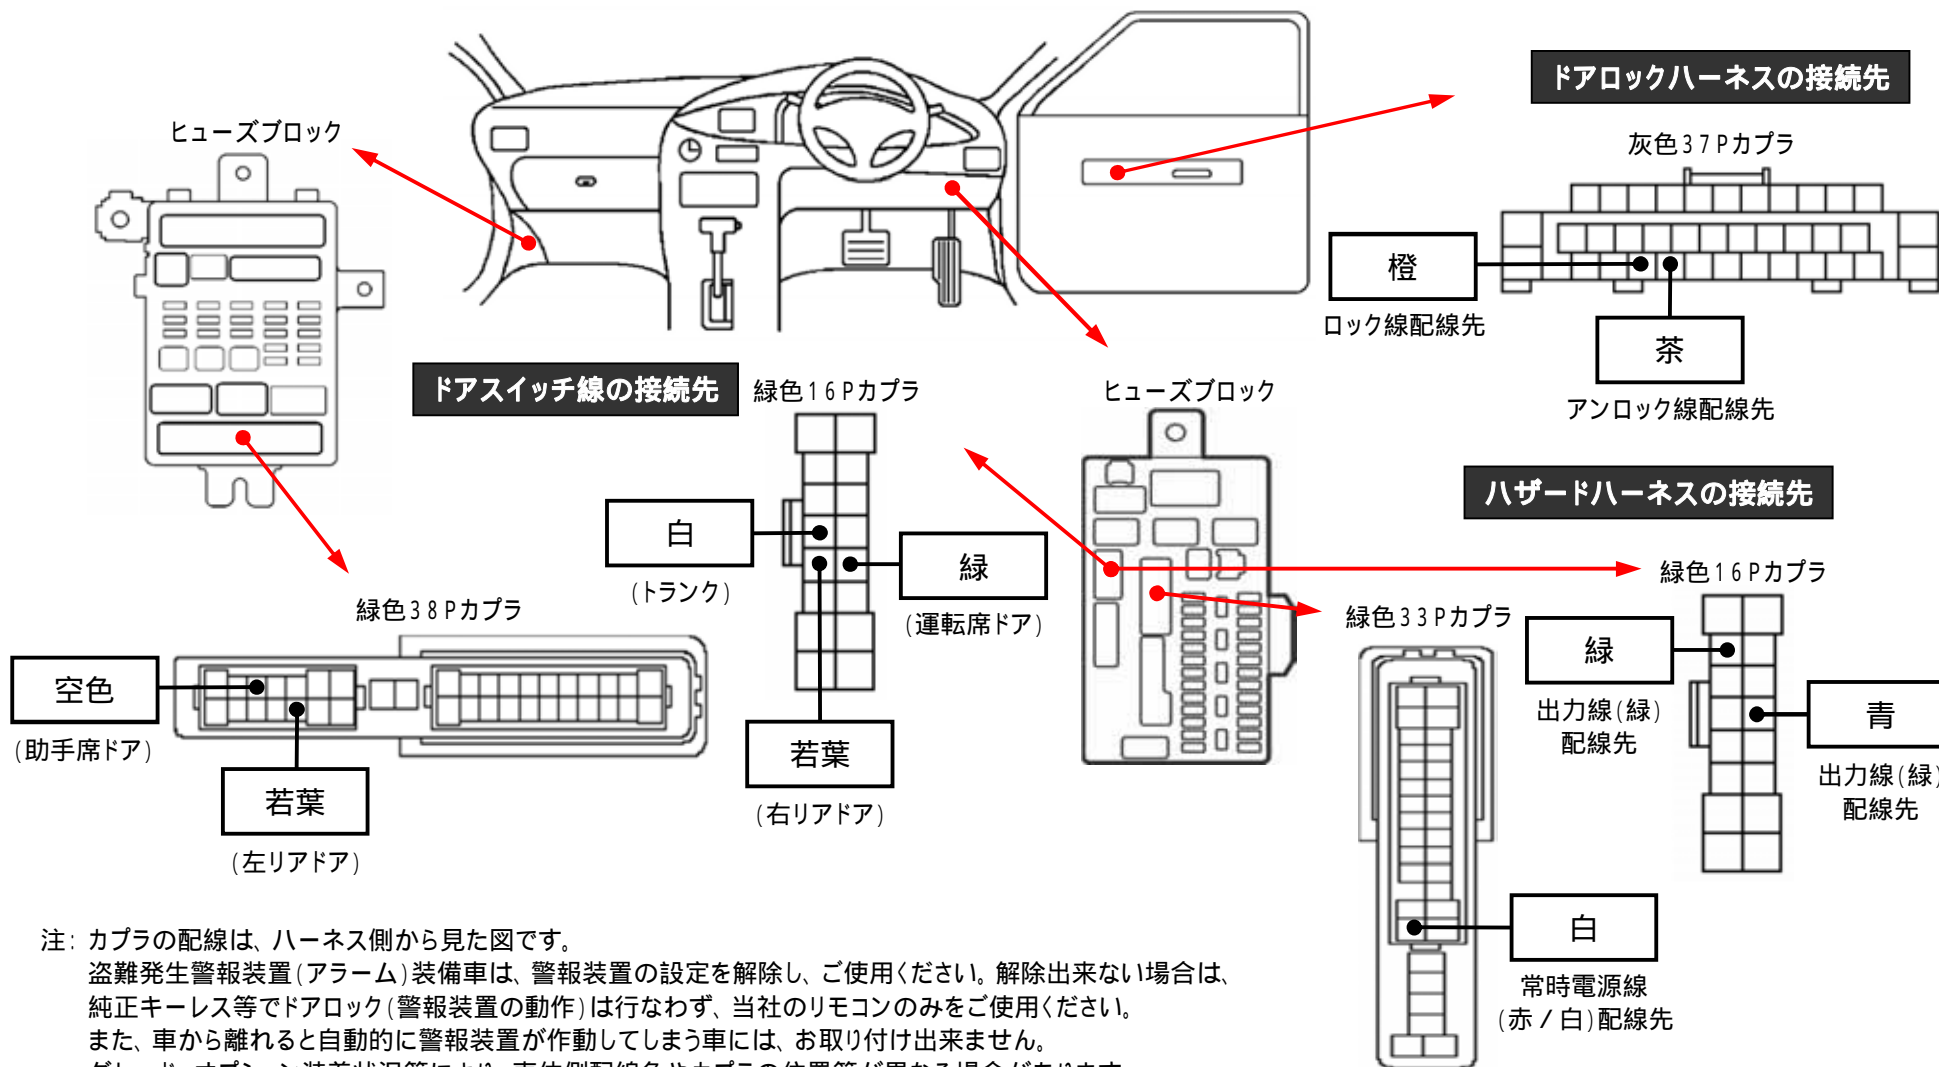

メーカー： ホンダ

車種名： インスパイア

管理No： K301405C

年式： H22 / 08 ~ H24 / 09

車体型式： CP3

更新日： H25 / 06

この情報は都度変更されますので、お取り付けの前に必ず最新情報をご確認ください。『 <http://www.mskw.co.jp/engsta/> 』

注：カブラの配線は、ハーネス側から見た図です。

盗難発生警報装置(アラーム)装備車は、警報装置の設定を解除し、ご使用ください。解除出来ない場合は、純正キーレス等でドアロック(警報装置の動作)は行わず、当社のリモコンのみをご使用ください。

また、車から離れると自動的に警報装置が作動してしまう車には、お取り付け出来ません。

グレード、オプション装着状況等により、車体側配線色やカブラの位置等が異なる場合があります。

その場合は、本体添付の取付説明書に従って、接続先を探してお取り付けください。