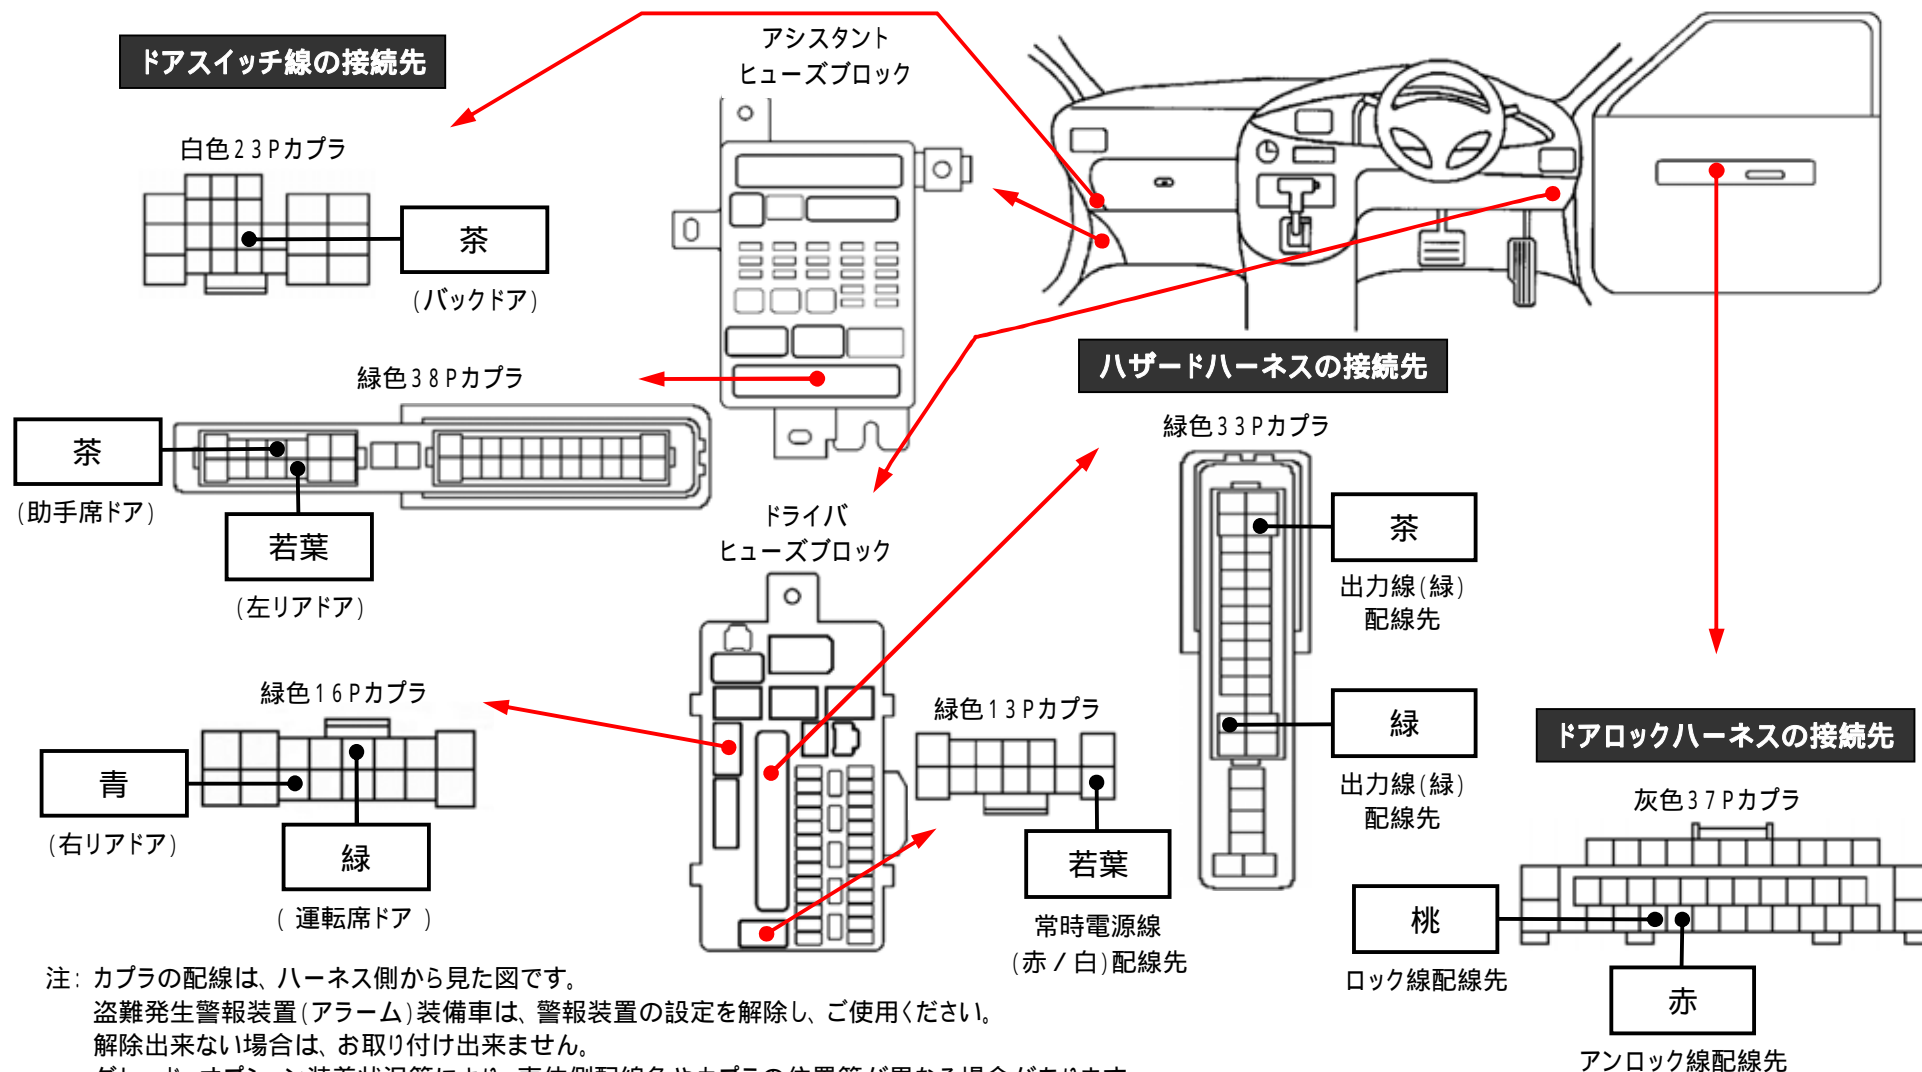

メーカー： ホンダ

車種名： オデッセイ
(スマートキーなし車)

管理No： K302106C1

年式： H20 / 10 ~ H23 / 10

車体型式： RB3~4

更新日： H23 / 10

この情報は都度変更されますので、お取り付けの前に必ず最新情報をご確認ください。『 <http://www.mskw.co.jp/engsta/> 』

注：カブラの配線は、ハーネス側から見た図です。
盗難発生警報装置(アラーム)装備車は、警報装置の設定を解除し、ご使用ください。
解除出来ない場合は、お取り付け出来ません。
グレード、オプション装着状況等により、車体側配線色やカブラの位置等が異なる場合があります。
その場合は、本体添付の取付説明書に従って、接続先を探してお取り付けください。