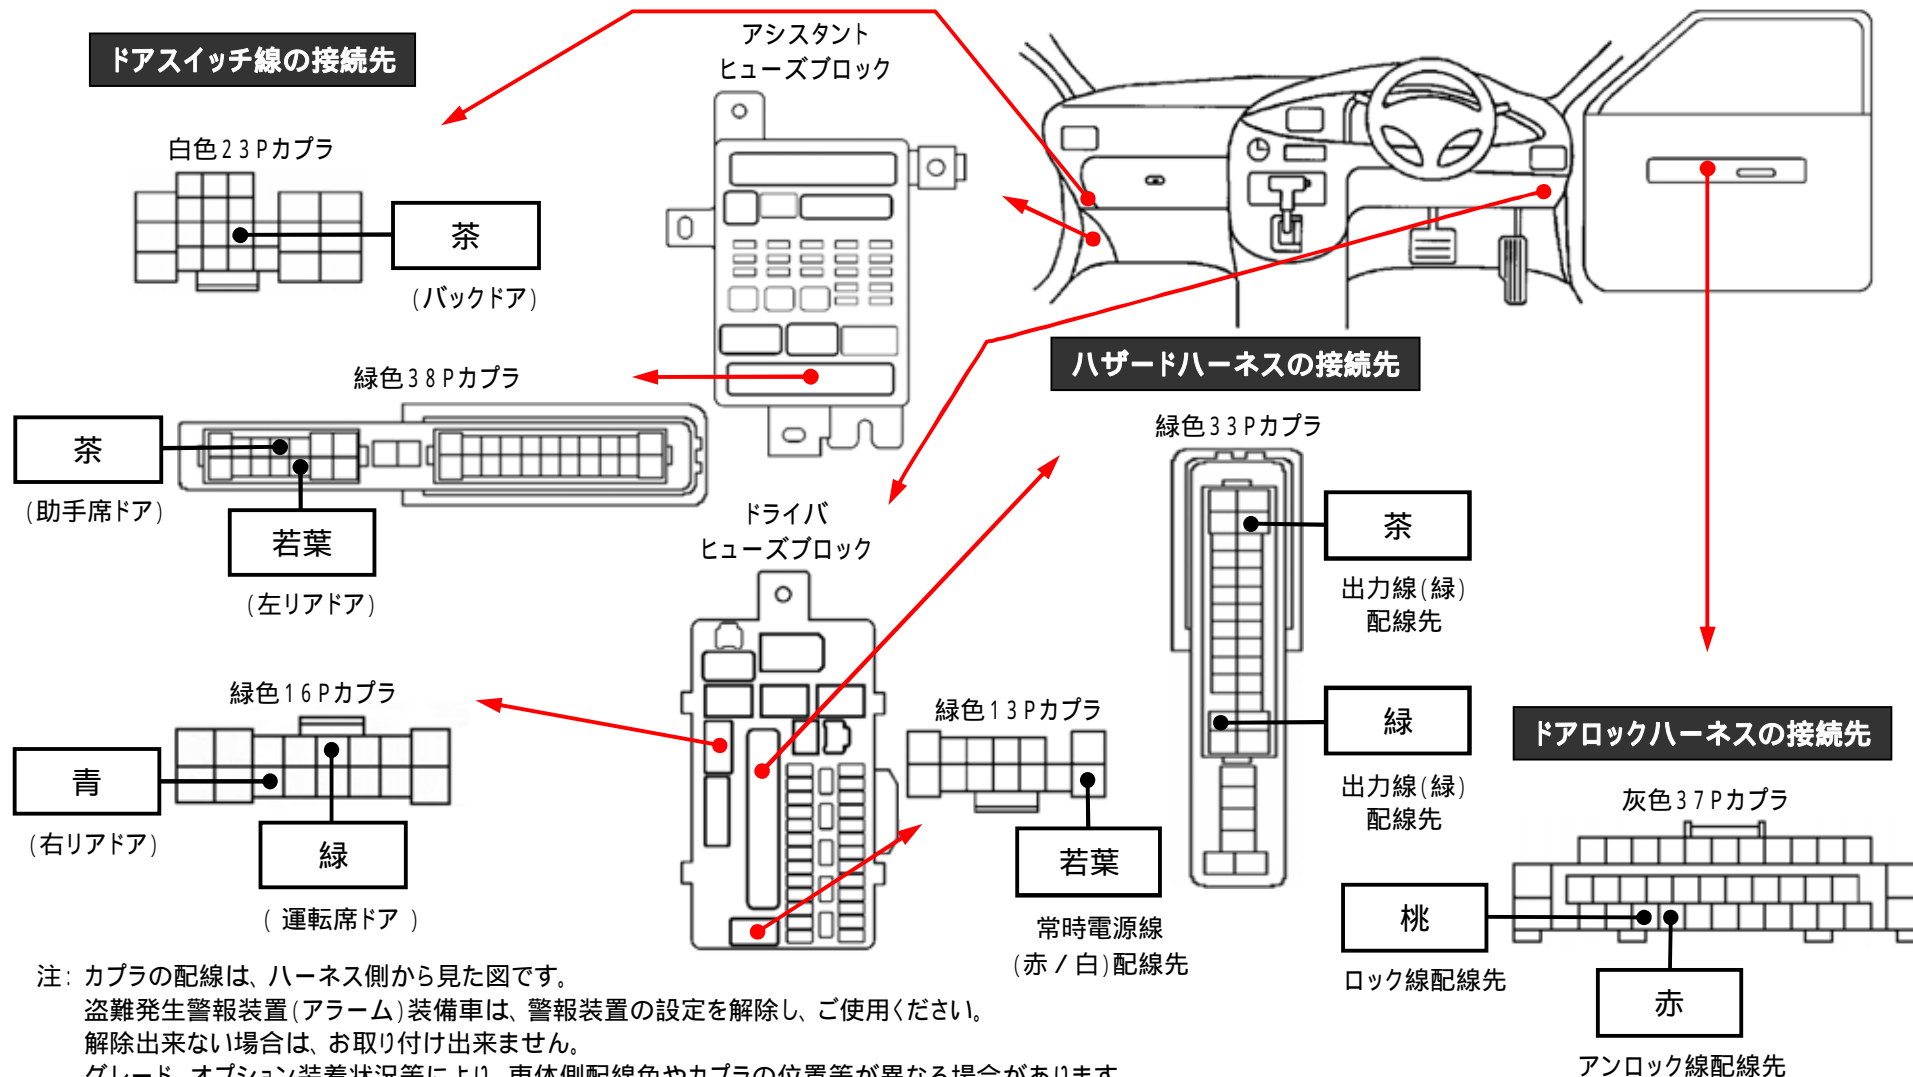

メーカー： ホンダ

車種名： オデッセイ
(スマートキーなし車)

管理No： K302107C1

年式： H23 / 10 ~ H25 / 11

車体型式： RB3~4

更新日： H25 / 11

この情報は都度変更されますので、お取り付けの前に必ず最新情報をご確認ください。『 <http://www.mskw.co.jp/engsta/> 』

注：カプラの配線は、ハーネス側から見た図です。
盗難発生警報装置(アラーム)装備車は、警報装置の設定を解除し、ご使用ください。
解除出来ない場合は、お取り付け出来ません。
グレード、オプション装着状況等により、車体側配線色やカプラの位置等が異なる場合があります。
その場合は、本体添付の取付説明書に従って、接続先を探してお取り付けください。