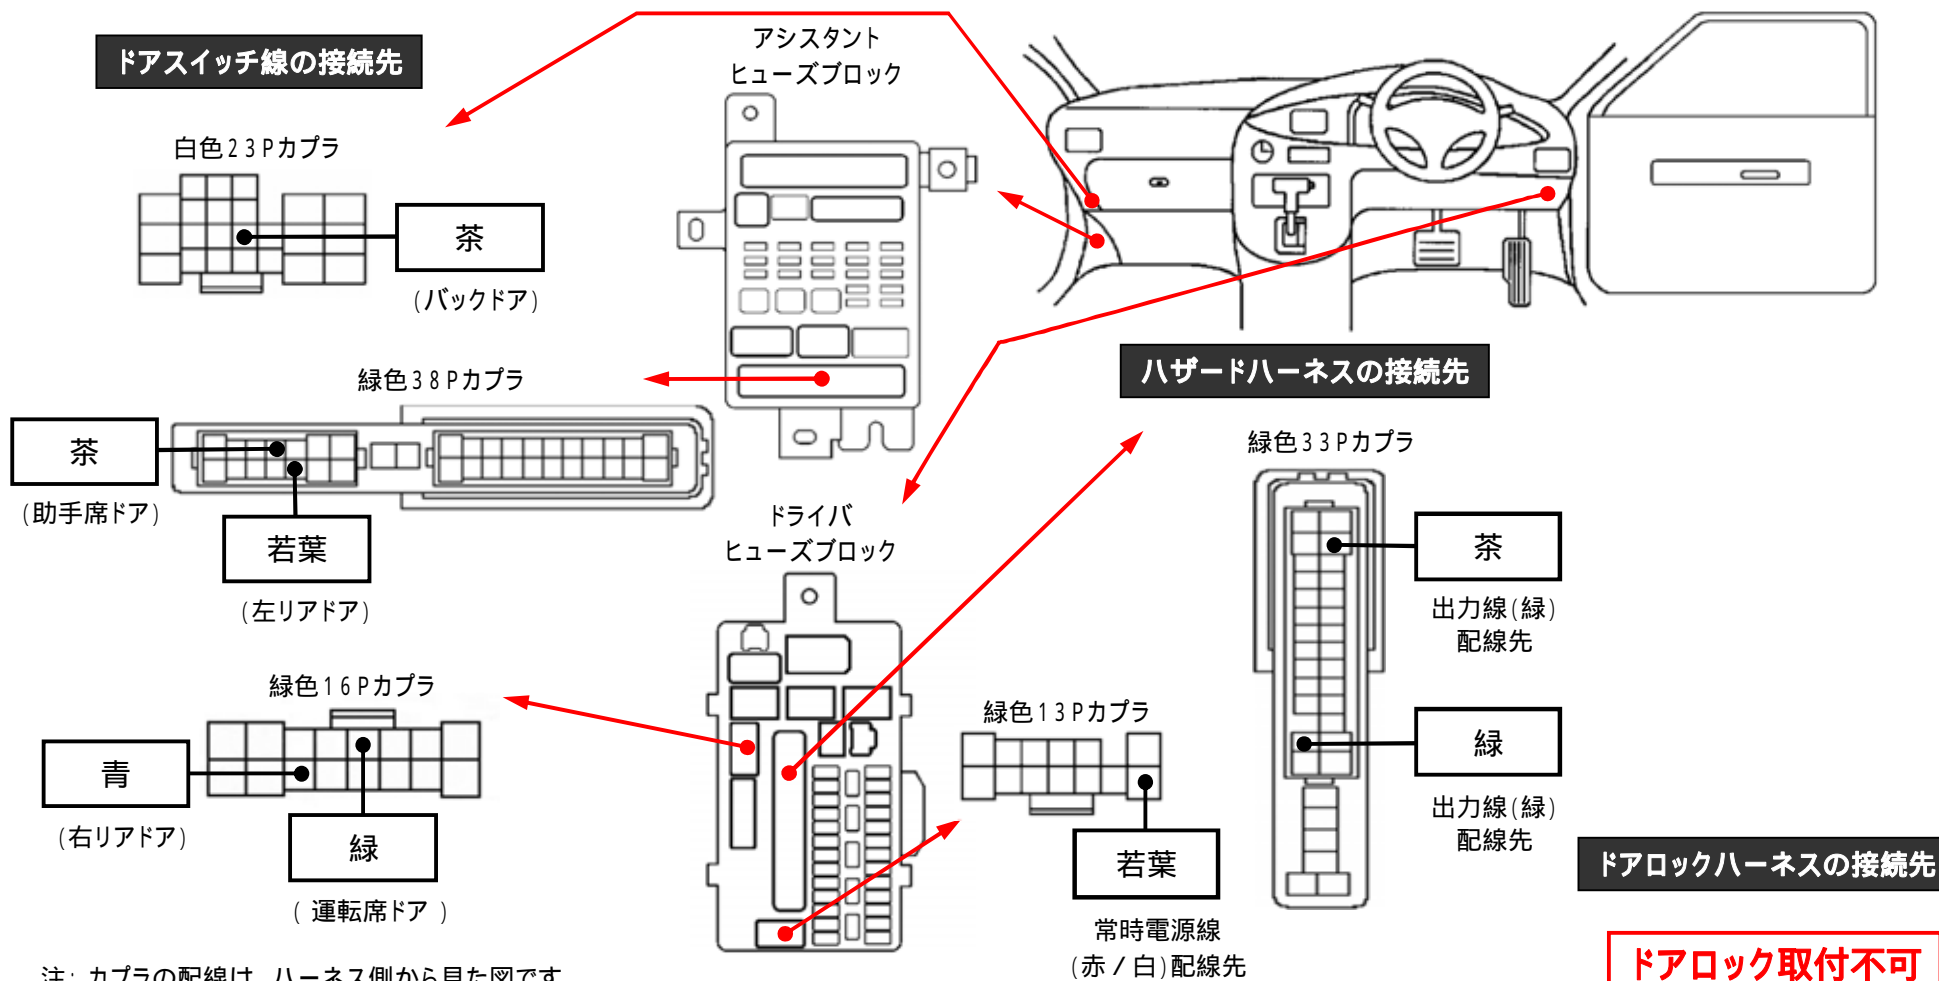

メーカー： ホンダ

車種名： オデッセイ
(スマートキー装着車)

管理No： K302107C2

年式： H23 / 10 ~ H25 / 11

車体型式： RB3 ~ 4

更新日： H25 / 11

この情報は都度変更されますので、お取り付けの前に必ず最新情報をご確認ください。『 <http://www.mskw.co.jp/engsta/> 』

注：カブラの配線は、ハーネス側から見た図です。
盗難発生警報装置(アラーム)装着車は、警報装置の設定を解除し、ご使用ください。
解除出来ない場合は、お取り付け出来ません。
グレード、オプション装着状況等により、車体側配線色やカブラの位置等が異なる場合があります。
その場合は、本体添付の取付説明書に従って、接続先を探してお取り付けください。