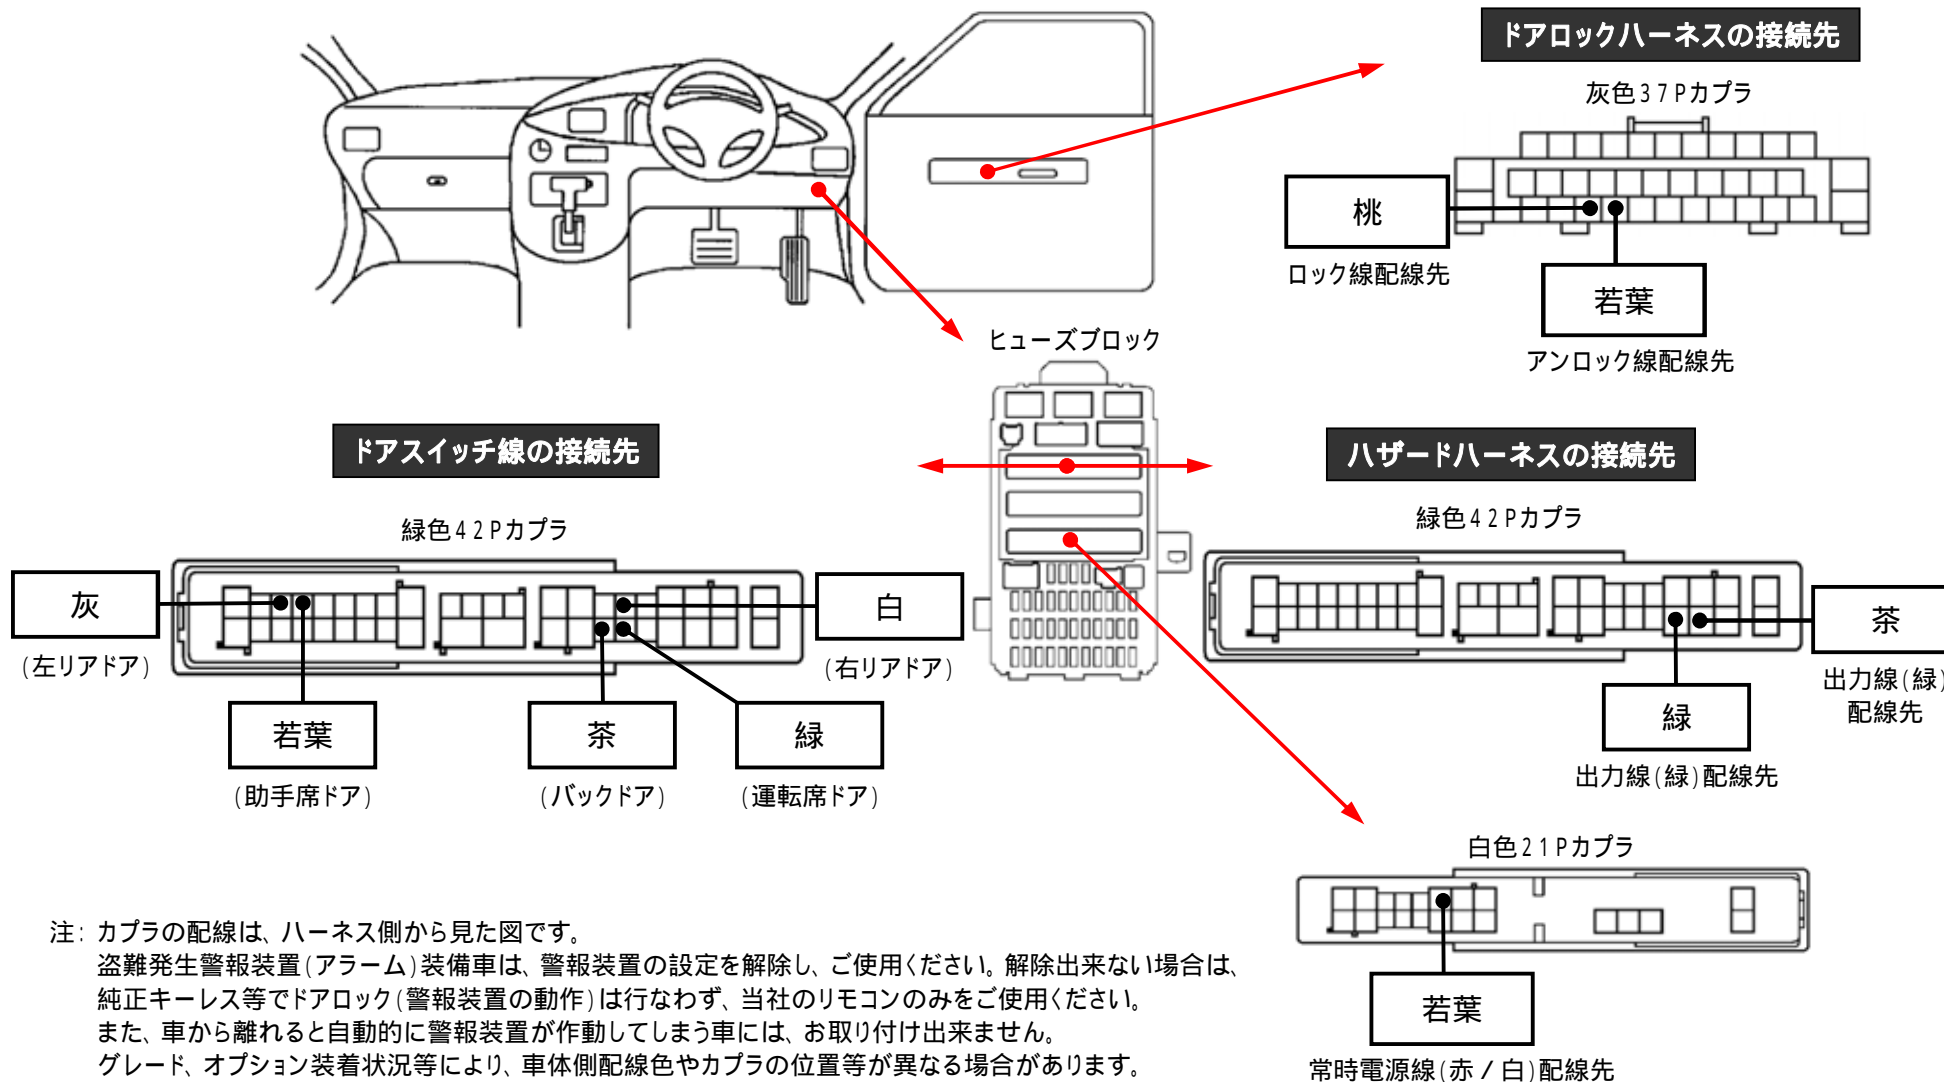

メーカー： ホンダ

車種名： ステップワゴン

管理No： K303007C

年式： H21 / 10 ~ H24 / 04

車体型式： RK1~2 / 5~6

更新日： H24 / 04

この情報は都度変更されますので、お取り付けの前に必ず最新情報をご確認ください。 『 <http://www.mskw.co.jp/engsta/> 』

注：カブラの配線は、ハーネス側から見た図です。

盗難発生警報装置(アラーム)装備車は、警報装置の設定を解除し、ご使用ください。解除出来ない場合は、純正キーレス等でドアロック(警報装置の動作)は行なわず、当社のリモコンのみをご使用ください。

また、車から離れると自動的に警報装置が作動してしまう車には、お取り付け出来ません。

グレード、オプション装着状況等により、車体側配線色やカブラの位置等が異なる場合があります。

その場合は、本体添付の取付説明書に従って、接続先を探してお取り付けください。